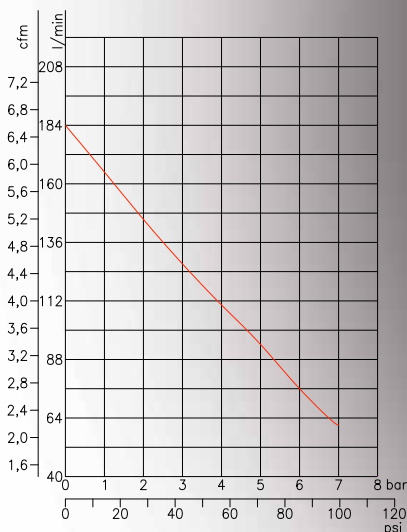

Servizio 100% Duty Cycle

PC 180 / 24

Compressore silenzioso a secco

Oil-less silent compressor

Compresseur silencieux à sec

Leiselauf ölfrei Kompressor

Compressor silenzioso sin aceite * @ 5 bar - 72,5 psi

	TYPE							
PC 180 / 24		230 50	1002 1,36	184 6,57	104 3,71	7 101	24 6,3	63
		115 60	1144 1,56	222 7,93	123 4,39	7 101	24 6,3	63

TYPE				
PC 180 / 24	65 x 36 x 55 25,6 x 14,2 x 21,6	38 83,8	80 x 38 x 65 31,5 x 15 x 25,6	41 90,4