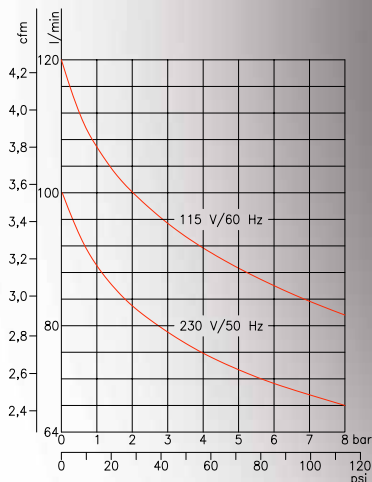

P100 / 24AL

P100 / 50AL

Compressori silenziosi ad olio

Lubricated silent compressors

Compresseurs silencieux lubrifiés

Leiselaufe ölgeschmierte Kompressoren

Compressores silenciosos lubricados

TYPE							
P100 / 24AL	230 50	680 0,92	100 3,57	74 2,64	8 116	24 6,3	42
	115 60	800 1,09	120 4,29	88 3,14	8 116	24 6,3	42
P100 / 50AL	230 50	680 0,92	100 3,57	74 2,64	8 116	50 13,2	42
	115 60	800 1,09	120 4,29	88 3,14	8 116	50 13,2	42

* @ 5 bar - 72,5 psi