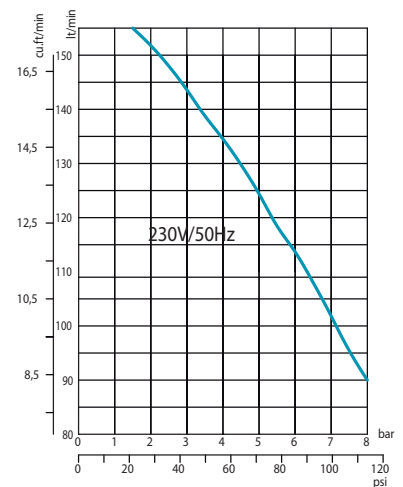

130 l/min - 4,64 C.F.M.

l/min **180**
C.F.M. **6,3**

Bar **8**
Psi **116**

l **6**
Gal. **1,6**

1 ph 230 V/50 Hz - 5,6 A

l/min **130**
C.F.M. **4,64**

@ 4,5 bar (65,3 Psi)

kW **1,2**