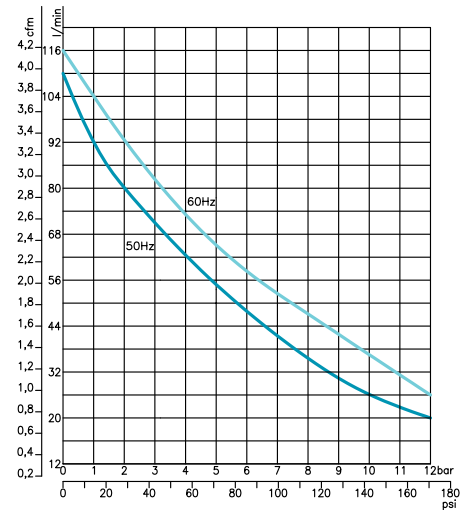

55 l/min - 1,94 C.F.M.

L/min **110**
C.F.M. **3,88**

Bar **12**
Psi **174**

l **3,5**
Gal. **0,92**

50 Hz

@ 5 bar (73 Psi)

L/min **55**
C.F.M. **1,94**

kW **720**

60 Hz

@ 5 bar (73 Psi)

L/min **63**
C.F.M. **2,22**

kW **850**

	dB/A	A x B x C		Kg Lbs	Ax B x C x		Kg Lbs
		cm	inch.		cm	inch	
CWF100 TC	58	42x36x34	16,5x14,2x13,2	24 - 53	50x35x39	20x14x15	26 - 57
CWF100 TC INOX	58	42x36x34	16,5x14,2x13,2	24 - 53	50x35x39	20x14x15	26 - 57