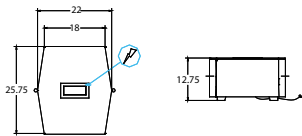

LOUNGE SEATING

LINQ Designer - Nienkämper

— CDN Only —
Knoll Textiles

Model Number	Seat H"	W"	D"	H"	Fabric Yds.	Leather Sq. Ft.	COM	COL	Neather	Verde	Grano	Cre moso	1	2	3	4

LINQ SEAT WITH BACK MODULE

	10911	16 ½	22	32	29 ½	3	54	2,295	2,400	2,570	3,765	4,250	4,410	2,710	3,125	3,570	4,025

LINQ SEAT MODULE

	10912		22	26	16 ½	2 ¼	40	1,375	1,470	1,590	2,465	2,830	2,950	1,680	1,985	2,335	2,670

LINQ ARM

	10913		5 ½	26	21	1 ½	27	945	1,040	1,095	1,690	1,930	2,015	1,165	1,365	1,595	1,815

LINQ TABLE

	10915		22	26	12 ¼			Paint									

4,330