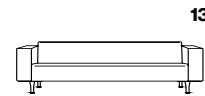

# LOUNGE SEATING

Bloor® Collection Designer – Nienkämper

Model Number	Seat Arm			D"	H"	Fabric Yds.	Leather Sq.Ft.	COM	COL	Verde	Grano	Cremoso	— CDN Only — Knoll Textiles			
	H"	H"	W"										1	2	3	4

## CHAIR

<b>13481</b>	16	24	34	29	27½	4	74	4,035	4,340	6,300	6,900	7,130	4,585	5,135	5,735	6,335
--------------	----	----	----	----	-----	---	----	-------	-------	-------	-------	-------	-------	-------	-------	-------

## TWO SEAT SOFA

<b>13482</b>	16	24	72	29	27½	6	110	4,500	4,825	7,605	8,435	8,760	5,335	6,155	7,060	7,955
--------------	----	----	----	----	-----	---	-----	-------	-------	-------	-------	-------	-------	-------	-------	-------