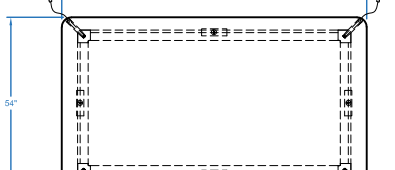

GLASS AND
WOOD TOPS

108" L

96" L

84" L

72" L

60" L

48" L

24" Ø
24"SQ

30" Ø
30"SQ

36" Ø
36"SQ

42" Ø
42"SQ

48" Ø
48"SQ

54" Ø
54"SQ

60" Ø
60"SQ