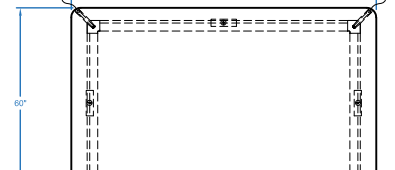

GLASS AND
WOOD TOPS

108" L

96" L

84" L

72" L

60" L

48" L

24" Ø
24"SQ

30" Ø
30"SQ

36" Ø
36"SQ

42" Ø
42"SQ

48" Ø
48"SQ

54" Ø
54"SQ

60" Ø
60"SQ