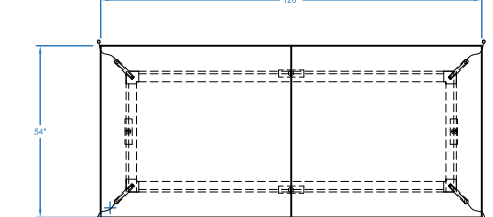

nienkämper

257 Finchdene Square, Scarborough,
Ontario, Canada, M1X 1B9
Tel 416 298 5700 Fax 416 298 9535
www.nienkamper.com design@nienkamper.com

CERN CONFERENCE

WOOD TOPS- ONLY

132" L

120" L

72"Ø
72"SQ

84"Ø
84"SQ

96"Ø
96"SQ

GLASS AND
WOOD TOPS

108" L

96" L

84" L

72" L

60" L

48" L