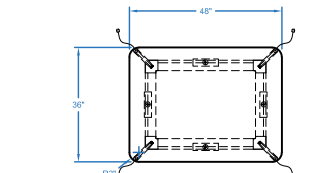

GLASS AND
WOOD TOPS

108" L

96" L

84" L

72" L

60" L

48" L

24" Ø
24"SQ

30" Ø
30"SQ

36" Ø
36"SQ

42" Ø
42"SQ

48" Ø
48"SQ

54" Ø
54"SQ

60" Ø
60"SQ