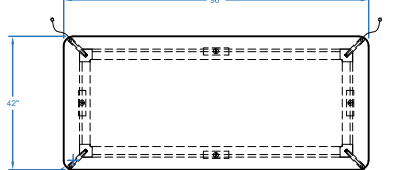

GLASS AND
WOOD TOPS

108" L

96" L

84" L

72" L

60" L

48" L

24" Ø
24"SQ

30" Ø
30"SQ

36" Ø
36"SQ

42" Ø
42"SQ

48" Ø
48"SQ

54" Ø
54"SQ

60" Ø
60"SQ