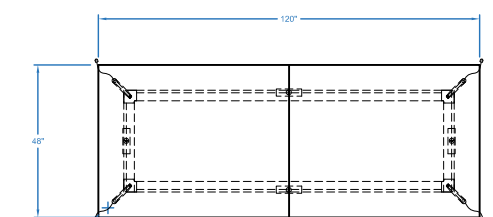

nienkämper

257 Finchdene Square, Scarborough,
Ontario, Canada, M1X 1B9
Tel 416 298 5700 Fax 416 298 9535
www.nienkamper.com design@nienkamper.com

CERN CONFERENCE

WOOD TOPS- ONLY

132" L

120" L

72"Ø
72"SQ

84"Ø
84"SQ

96"Ø
96"SQ

GLASS AND
WOOD TOPS

108" L

96" L

84" L

72" L

60" L

48" L