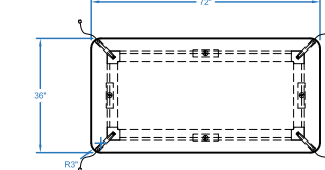

GLASS AND
WOOD TOPS

108" L

96" L

84" L

72" L

60" L

48" L

24" Ø
24"SQ

30" Ø
30"SQ

36" Ø
36"SQ

42" Ø
42"SQ

48" Ø
48"SQ

54" Ø
54"SQ

60" Ø
60"SQ