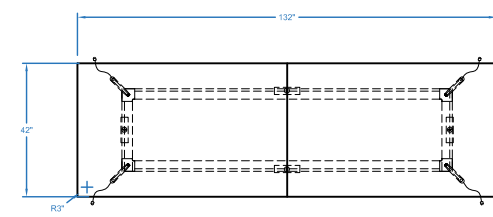

nienkämper

257 Finchdene Square, Scarborough,
Ontario, Canada, M1X 1B9
Tel 416 298 5700 Fax 416 298 9535
www.nienkamper.com design@nienkamper.com

CERN CONFERENCE

WOOD TOPS- ONLY

132" L

120" L

72"Ø
72"SQ

84"Ø
84"SQ

96"Ø
96"SQ

GLASS AND
WOOD TOPS

108" L

96" L

84" L

72" L

60" L

48" L