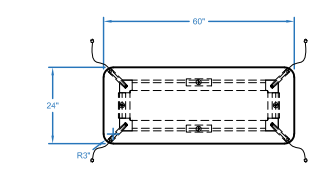

GLASS AND
WOOD TOPS

108" L

96" L

84" L

72" L

60" L

48" L

24" Ø
24"SQ

30" Ø
30"SQ

36" Ø
36"SQ

42" Ø
42"SQ

48" Ø
48"SQ

54" Ø
54"SQ

60" Ø
60"SQ