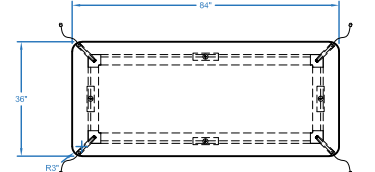

GLASS AND
WOOD TOPS

108" L

96" L

84" L

72" L

60" L

48" L

24" Ø
24"SQ

30" Ø
30"SQ

36" Ø
36"SQ

42" Ø
42"SQ

48" Ø
48"SQ

54" Ø
54"SQ

60" Ø
60"SQ