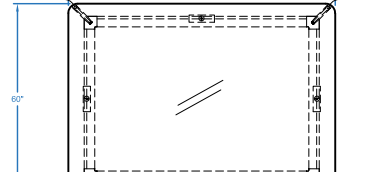

GLASS AND
WOOD TOPS

108" L

96" L

84" L

72" L

60" L

48" L

24" Ø
24"SQ

30" Ø
30"SQ

36" Ø
36"SQ

42" Ø
42"SQ

48" Ø
48"SQ

54" Ø
54"SQ

60" Ø
60"SQ