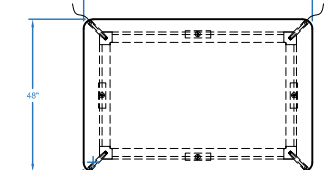

GLASS AND
WOOD TOPS

108" L

96" L

84" L

72" L

60" L

48" L

24" Ø
24"SQ

30" Ø
30"SQ

36" Ø
36"SQ

42" Ø
42"SQ

48" Ø
48"SQ

54" Ø
54"SQ

60" Ø
60"SQ