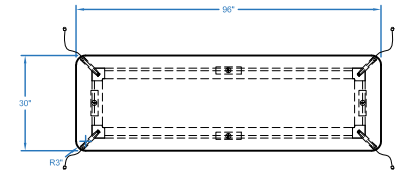

GLASS AND
WOOD TOPS

108" L

96" L

84" L

72" L

60" L

48" L

24" Ø
24"SQ

30" Ø
30"SQ

36" Ø
36"SQ

42" Ø
42"SQ

48" Ø
48"SQ

54" Ø
54"SQ

60" Ø
60"SQ