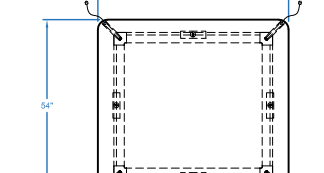

GLASS AND
WOOD TOPS

108" L

96" L

84" L

72" L

60" L

48" L

24" Ø
24"SQ

30" Ø
30"SQ

36" Ø
36"SQ

42" Ø
42"SQ

48" Ø
48"SQ

54" Ø
54"SQ

60" Ø
60"SQ