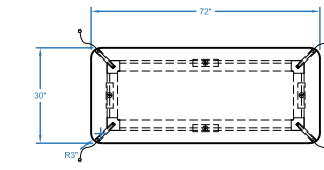

GLASS AND
WOOD TOPS

108" L

96" L

84" L

72" L

60" L

48" L

24" Ø
24"SQ

30" Ø
30"SQ

36" Ø
36"SQ

42" Ø
42"SQ

48" Ø
48"SQ

54" Ø
54"SQ

60" Ø
60"SQ