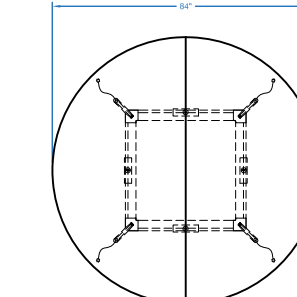

nienkämper

257 Finchdene Square, Scarborough,
Ontario, Canada, M1X 1B9
Tel 416 298 5700 Fax 416 298 9535
www.nienkamper.com design@nienkamper.com

CERN CONFERENCE

WOOD TOPS- ONLY

132" L

120" L

72"Ø
72"SQ

84"Ø
84"SQ

96"Ø
96"SQ