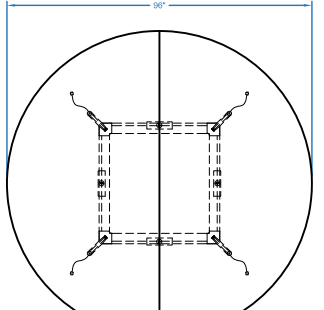

nienkämper

257 Finchdene Square, Scarborough,
Ontario, Canada, M1X 1B9
Tel 416 298 5700 Fax 416 298 9535
www.nienkamper.com design@nienkamper.com

CERN CONFERENCE

WOOD TOPS- ONLY

132" L

120" L

72"Ø
72"SQ

84"Ø
84"SQ

96"Ø
96"SQ

GLASS AND
WOOD TOPS

108" L

96" L

84" L

72" L

60" L

48" L