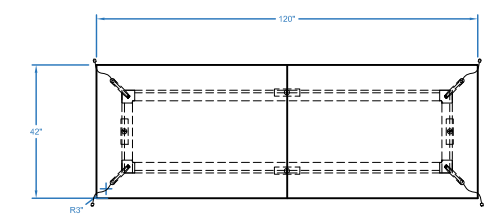

nienkämper

257 Finchdene Square, Scarborough,
Ontario, Canada, M1X 1B9
Tel 416 298 5700 Fax 416 298 9535
www.nienkamper.com design@nienkamper.com

CERN CONFERENCE

WOOD TOPS- ONLY

132" L

120" L

72"Ø
72"SQ

84"Ø
84"SQ

96"Ø
96"SQ

GLASS AND
WOOD TOPS

108" L

96" L

84" L

72" L

60" L

48" L