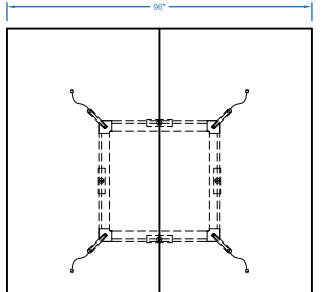

nienkämper

257 Finchdene Square, Scarborough,
Ontario, Canada, M1X 1B9
Tel 416 298 5700 Fax 416 298 9535
www.nienkamper.com design@nienkamper.com

CERN CONFERENCE

WOOD TOPS- ONLY

132" L

120" L

72"Ø
72"SQ

84"Ø
84"SQ

96"Ø
96"SQ