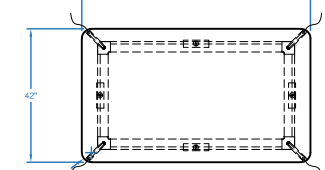

GLASS AND
WOOD TOPS

108" L

96" L

84" L

72" L

60" L

48" L

24" Ø
24"SQ

30" Ø
30"SQ

36" Ø
36"SQ

42" Ø
42"SQ

48" Ø
48"SQ

54" Ø
54"SQ

60" Ø
60"SQ