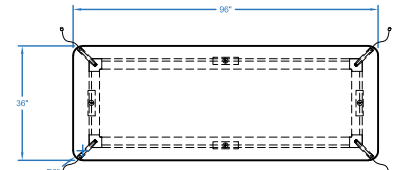

GLASS AND
WOOD TOPS

108" L

96" L

84" L

72" L

60" L

48" L

24" Ø
24"SQ

30" Ø
30"SQ

36" Ø
36"SQ

42" Ø
42"SQ

48" Ø
48"SQ

54" Ø
54"SQ

60" Ø
60"SQ