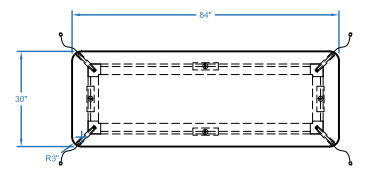

GLASS AND
WOOD TOPS

108" L

96" L

84" L

72" L

60" L

48" L

24" Ø
24"SQ

30" Ø
30"SQ

36" Ø
36"SQ

42" Ø
42"SQ

48" Ø
48"SQ

54" Ø
54"SQ

60" Ø
60"SQ