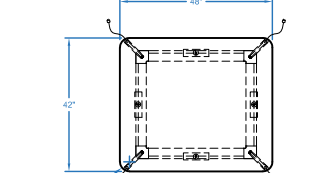

GLASS AND
WOOD TOPS

108" L

96" L

84" L

72" L

60" L

48" L

24" Ø
24"SQ

30" Ø
30"SQ

36" Ø
36"SQ

42" Ø
42"SQ

48" Ø
48"SQ

54" Ø
54"SQ

60" Ø
60"SQ