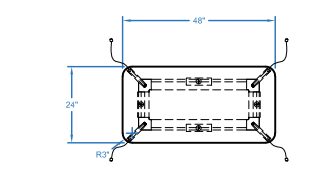

GLASS AND
WOOD TOPS

108" L

96" L

84" L

72" L

60" L

48" L

24" Ø
24"SQ

30" Ø
30"SQ

36" Ø
36"SQ

42" Ø
42"SQ

48" Ø
48"SQ

54" Ø
54"SQ

60" Ø
60"SQ