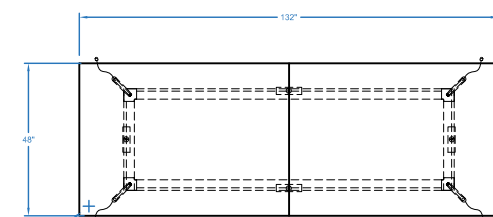

nienkämper

257 Finchdene Square, Scarborough,
Ontario, Canada, M1X 1B9
Tel 416 298 5700 Fax 416 298 9535
www.nienkamper.com design@nienkamper.com

CERN CONFERENCE

WOOD TOPS- ONLY

132" L

120" L

72"Ø
72"SQ

84"Ø
84"SQ

96"Ø
96"SQ

GLASS AND
WOOD TOPS

108" L

96" L

84" L

72" L

60" L

48" L