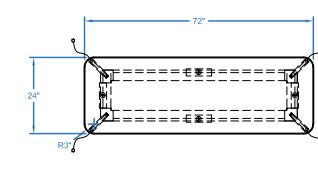

GLASS AND
WOOD TOPS

108" L

96" L

84" L

72" L

60" L

48" L

24" Ø
24"SQ

30" Ø
30"SQ

36" Ø
36"SQ

42" Ø
42"SQ

48" Ø
48"SQ

54" Ø
54"SQ

60" Ø
60"SQ