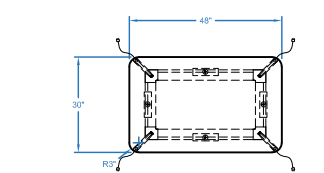

GLASS AND
WOOD TOPS

108" L

96" L

84" L

72" L

60" L

48" L

24" Ø
24"SQ

30" Ø
30"SQ

36" Ø
36"SQ

42" Ø
42"SQ

48" Ø
48"SQ

54" Ø
54"SQ

60" Ø
60"SQ