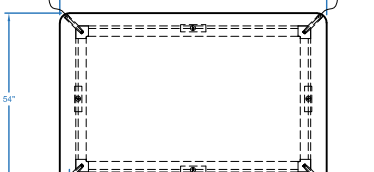

GLASS AND
WOOD TOPS

108" L

96" L

84" L

72" L

60" L

48" L

24" Ø
24"SQ

30" Ø
30"SQ

36" Ø
36"SQ

42" Ø
42"SQ

48" Ø
48"SQ

54" Ø
54"SQ

60" Ø
60"SQ