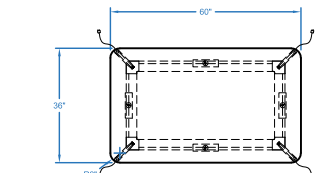

GLASS AND
WOOD TOPS

108" L

96" L

84" L

72" L

60" L

48" L

24" Ø
24"SQ

30" Ø
30"SQ

36" Ø
36"SQ

42" Ø
42"SQ

48" Ø
48"SQ

54" Ø
54"SQ

60" Ø
60"SQ