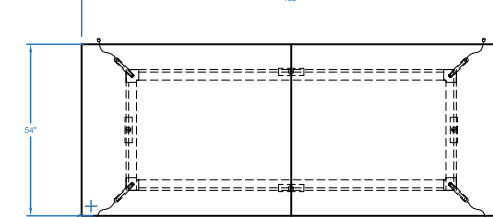

nienkämper

257 Finchdene Square, Scarborough,
Ontario, Canada, M1X 1B9
Tel 416 298 5700 Fax 416 298 9535
www.nienkamper.com design@nienkamper.com

CERN CONFERENCE

WOOD TOPS- ONLY

132" L

120" L

72"Ø
72"SQ

84"Ø
84"SQ

96"Ø
96"SQ

GLASS AND
WOOD TOPS

108" L

96" L

84" L

72" L

60" L

48" L