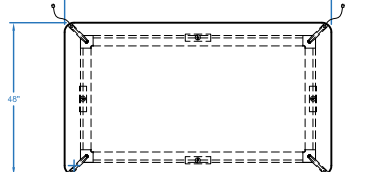

GLASS AND
WOOD TOPS

108" L

96" L

84" L

72" L

60" L

48" L

24" Ø
24"SQ

30" Ø
30"SQ

36" Ø
36"SQ

42" Ø
42"SQ

48" Ø
48"SQ

54" Ø
54"SQ

60" Ø
60"SQ