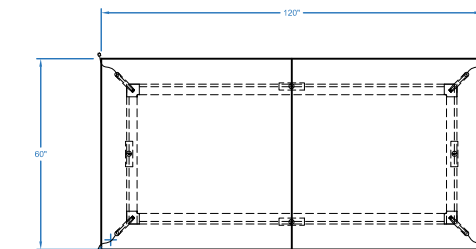

nienkämper

257 Finchdene Square, Scarborough,
Ontario, Canada, M1X 1B9
Tel 416 298 5700 Fax 416 298 9535
www.nienkamper.com design@nienkamper.com

CERN CONFERENCE

WOOD TOPS- ONLY

132" L

120" L

72"Ø
72"SQ

84"Ø
84"SQ

96"Ø
96"SQ

GLASS AND
WOOD TOPS

108" L

96" L

84" L

72" L

60" L

48" L