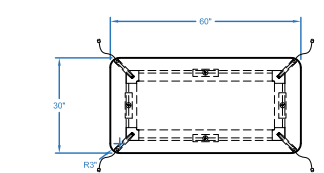

GLASS AND
WOOD TOPS

108" L

96" L

84" L

72" L

60" L

48" L

24" Ø
24"SQ

30" Ø
30"SQ

36" Ø
36"SQ

42" Ø
42"SQ

48" Ø
48"SQ

54" Ø
54"SQ

60" Ø
60"SQ