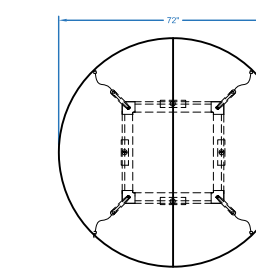

nienkämper

257 Finchdene Square, Scarborough,
Ontario, Canada, M1X 1B9
Tel 416 298 5700 Fax 416 298 9535
www.nienkamper.com design@nienkamper.com

CERN CONFERENCE

WOOD TOPS- ONLY

132" L

120" L

72"Ø
72"SQ

84"Ø
84"SQ

96"Ø
96"SQ