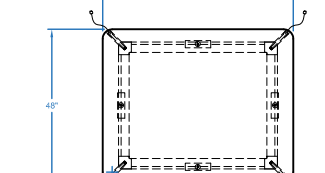

GLASS AND
WOOD TOPS

108" L

96" L

84" L

72" L

60" L

48" L

24" Ø
24"SQ

30" Ø
30"SQ

36" Ø
36"SQ

42" Ø
42"SQ

48" Ø
48"SQ

54" Ø
54"SQ

60" Ø
60"SQ