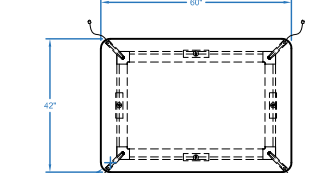

GLASS AND
WOOD TOPS

108" L

96" L

84" L

72" L

60" L

48" L

24" Ø
24"SQ

30" Ø
30"SQ

36" Ø
36"SQ

42" Ø
42"SQ

48" Ø
48"SQ

54" Ø
54"SQ

60" Ø
60"SQ