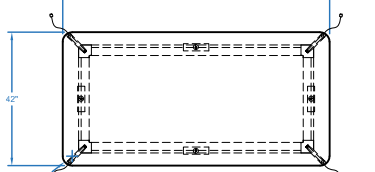

GLASS AND
WOOD TOPS

108" L

96" L

84" L

72" L

60" L

48" L

24" Ø
24"SQ

30" Ø
30"SQ

36" Ø
36"SQ

42" Ø
42"SQ

48" Ø
48"SQ

54" Ø
54"SQ

60" Ø
60"SQ