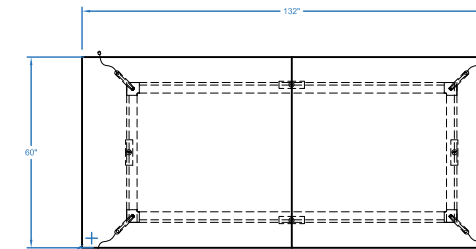

nienkämper

257 Finchdene Square, Scarborough,
Ontario, Canada, M1X 1B9
Tel 416 298 5700 Fax 416 298 9535
www.nienkamper.com design@nienkamper.com

CERN CONFERENCE

WOOD TOPS- ONLY

132" L

120" L

72"Ø
72"SQ

84"Ø
84"SQ

96"Ø
96"SQ

GLASS AND
WOOD TOPS

108" L

96" L

84" L

72" L

60" L

48" L