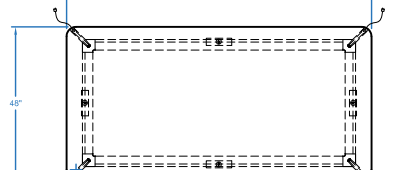

GLASS AND
WOOD TOPS

108" L

96" L

84" L

72" L

60" L

48" L

24" Ø
24"SQ

30" Ø
30"SQ

36" Ø
36"SQ

42" Ø
42"SQ

48" Ø
48"SQ

54" Ø
54"SQ

60" Ø
60"SQ