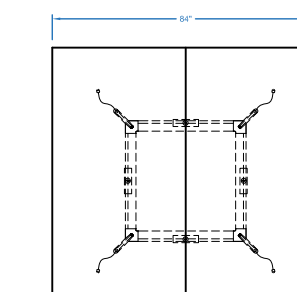

nienkämper

257 Finchdene Square, Scarborough,
Ontario, Canada, M1X 1B9
Tel 416 298 5700 Fax 416 298 9535
www.nienkamper.com design@nienkamper.com

CERN CONFERENCE

WOOD TOPS- ONLY

132" L

120" L

72"Ø
72"SQ

84"Ø
84"SQ

96"Ø
96"SQ