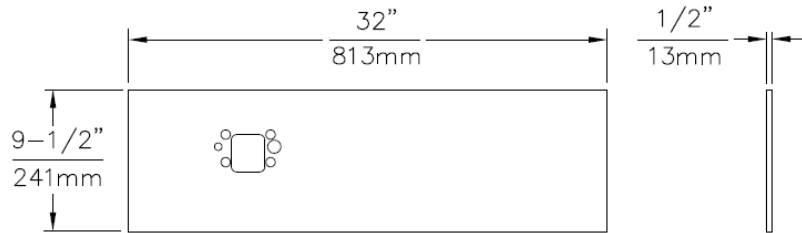

MODEL BP32R / BP32RW