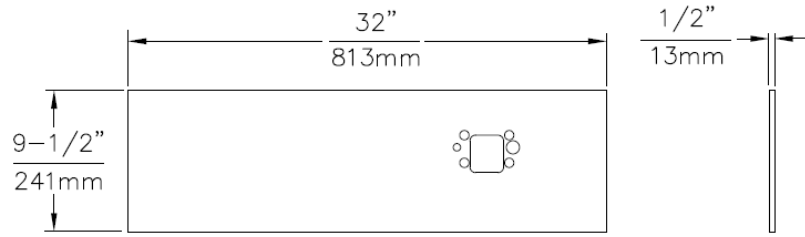

HAWS BP32 väggplatta

MODEL BP32 / BP32HPS / BP32W