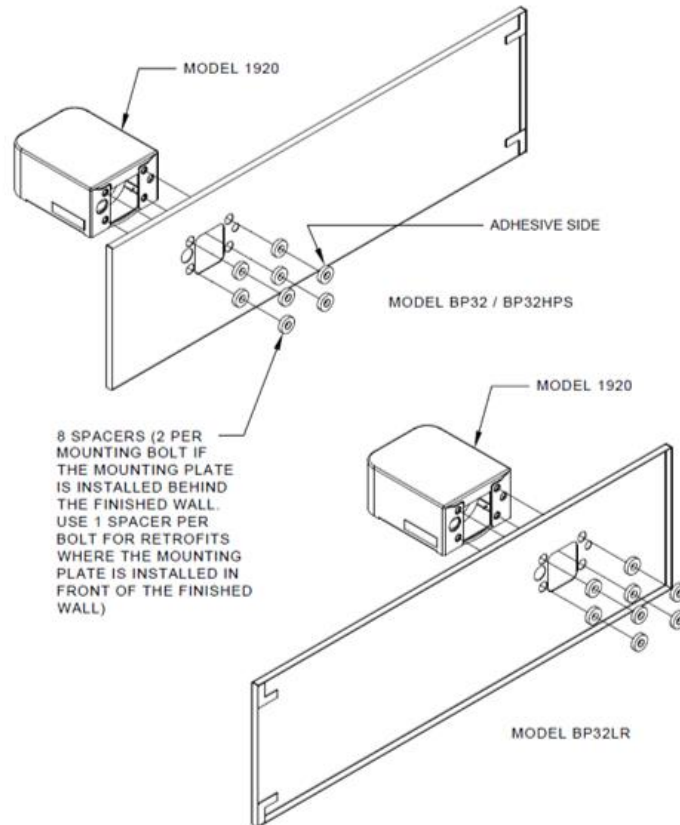

INSTALLATION ÖVER HÖG/LÅG DRICKSFONTÄN
SEDD FRÅN BAKSIDA

Epicwater AB

Telefon: +46 8 23 00 60. Epost: info@epicwater.se

Hemsida: www.epicwater.se