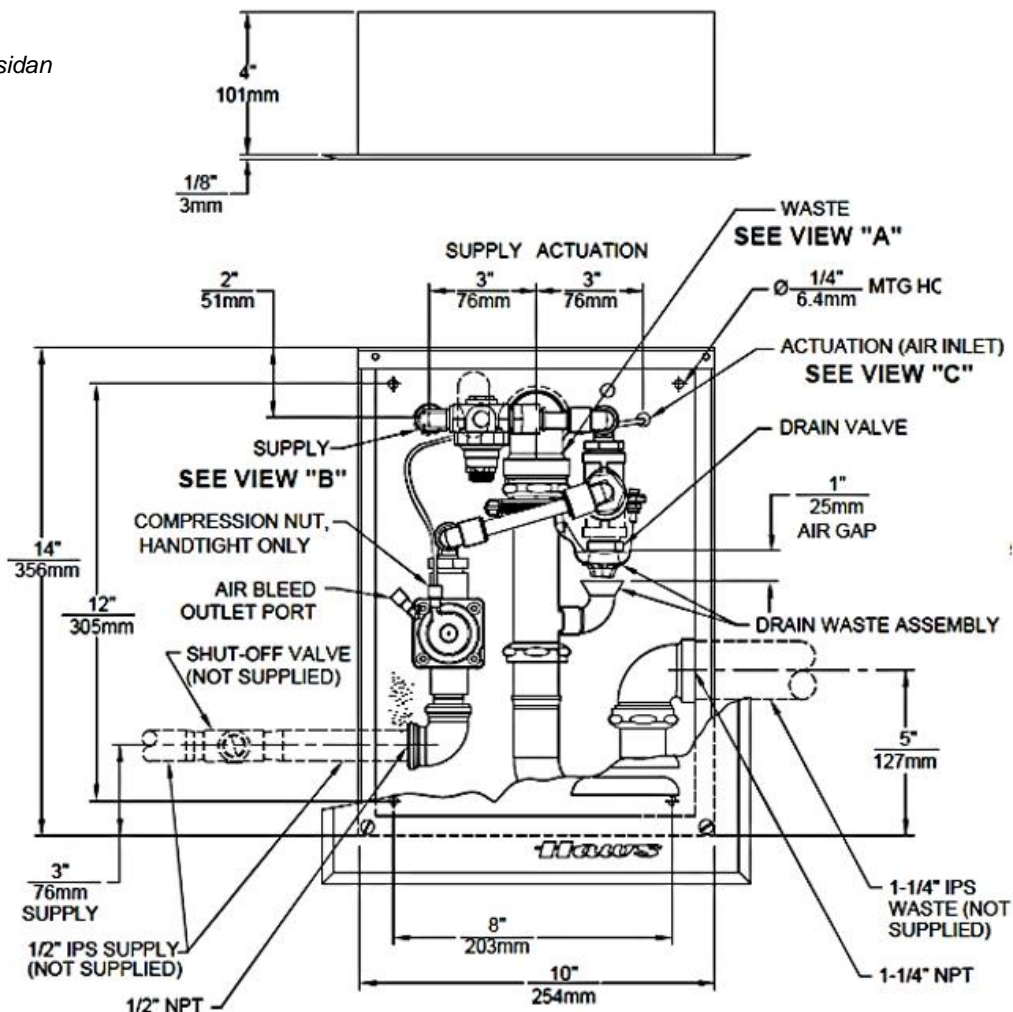

HAWS MODELL 6521FR

Artikelnummer: 126521FR

Installationsritning, se hemsidan
www.epicwater.se

Epicwater AB

Telefon: +46 8 23 00 60. Epost: info@epicwater.se

Hemsida: www.epicwater.se