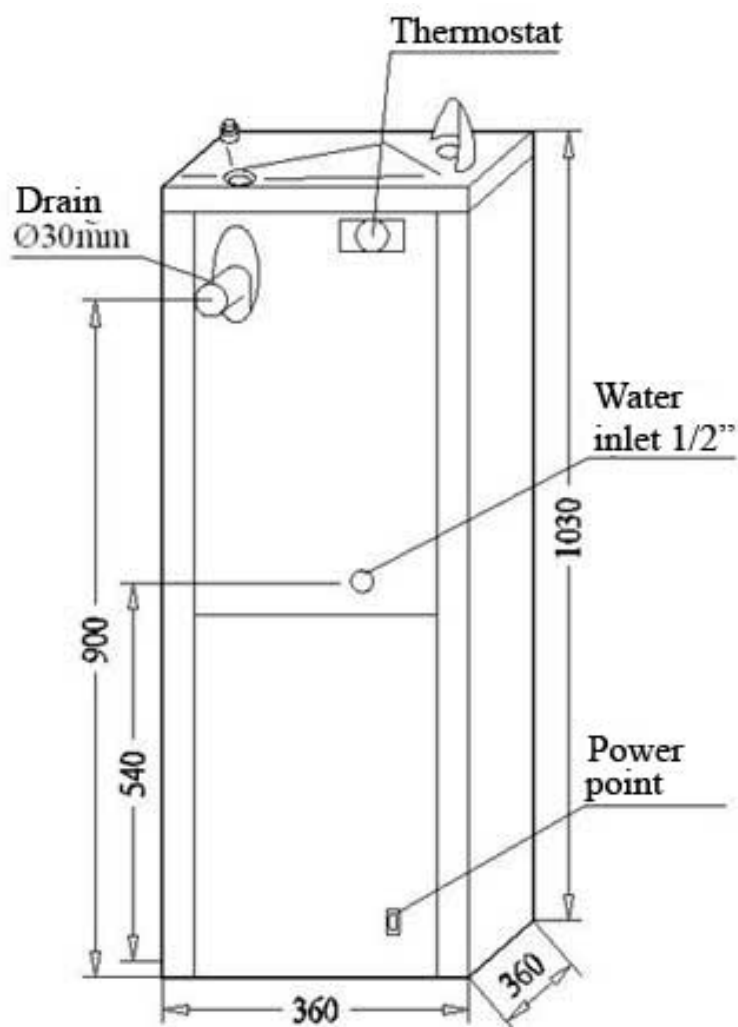

Dricksvattenkylare M-6APU

Teknisk information:

- KYLFÖRBRUKNING: 400W
- STRÖMFÖRBRUKNING: 200W
- STRÖM: 230V, 50Hz, 0,9A (1-fas)
- KYLKAPACITET: 35 l/h
- FLÖDESHASTIGHET: 60 l/h
- UTGÅENDE VATTENTEMP.: 4–11°C (termostat)
- KÖLDMEDIUM (CFC-fri): R290
- KAPACITET TANK: 4,5 liter
- VIKT: 26kg

98/83/EC

Epicwater AB

Telefon: +46 8 23 00 60. Epost: info@epicwater.se

Hemsida: www.epicwater.se