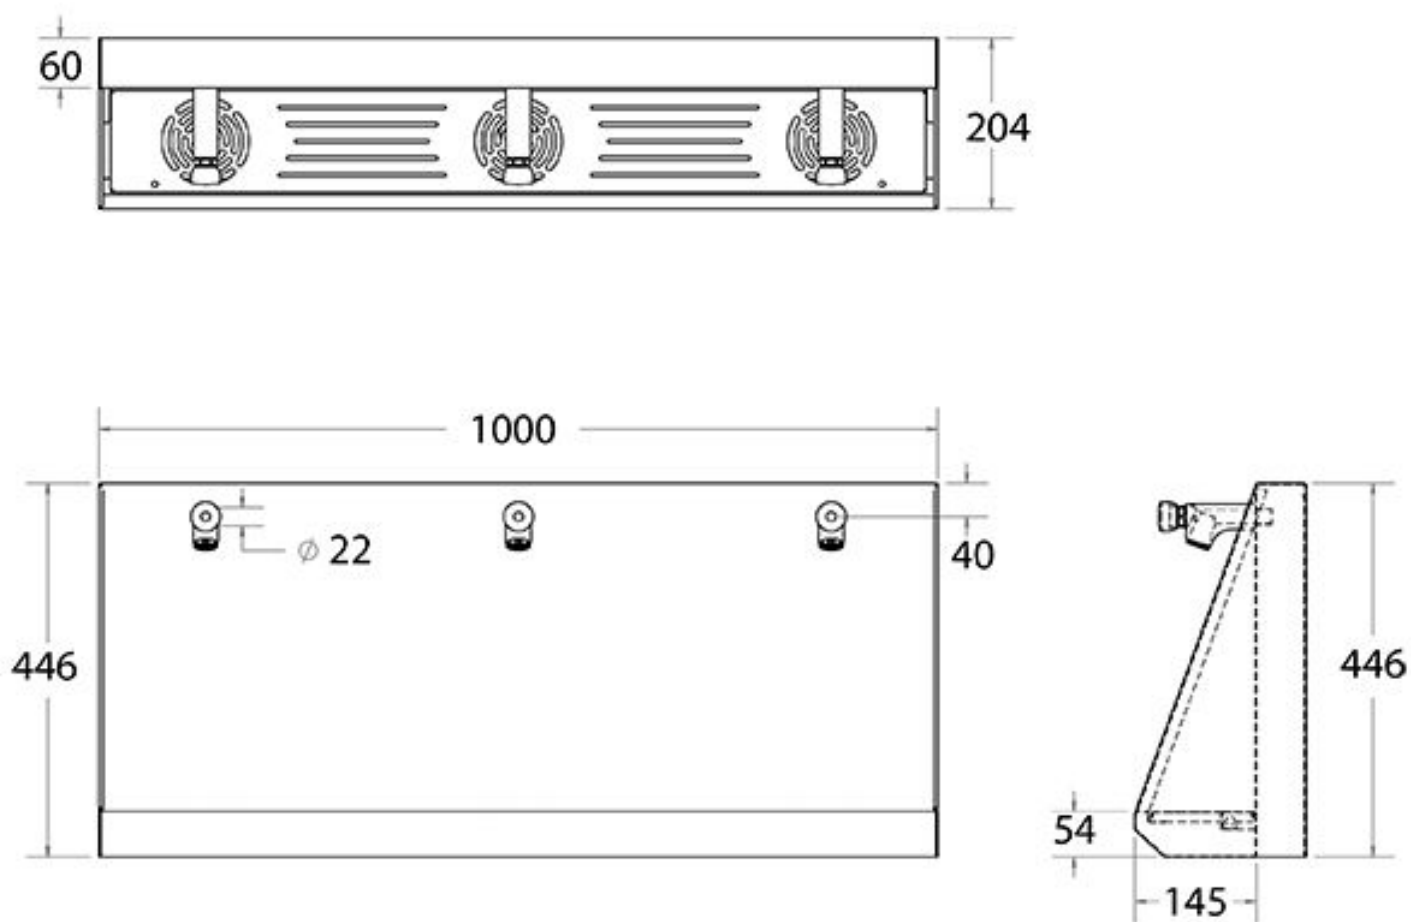

Modell 489 vattenstation med tre tappställen

Robust flaskpåfyllningsstation med tre självstängande tidsstyrda flaskkranar. Konstruktion i rostfritt stål för montering på vägg. Passar för installation på idrottshall, omklädningsrum eller i verksamheter där väldigt många vill fylla sin vattenflaska samtidigt. Vid installation på utomhusvägg, måste den stängas av och tömmas på vatten när frysrisk råder. Mjukt avrundad konstruktion som eliminerar skarpa hörn som kan orsaka skada.

- Inga skarvar gör den hygienisk och enkel att rengöra
- Mjukt avrundad design
- Enkel att installera
- Rostfritt stål med satinfinish (304)
- Tre stycken självstängande tidsstyrda flaskkranar (WRAS)
- Anslutning: 15mm (max. 8,25bar)
- Avlopp: 32mm (centrerad)

Artikelnummer: 10489

Tillbehör:
Vattenlås i 38mm utg. 32mm art.nr: 10BTR38

Epicwater AB
Telefon: +46 8 23 00 60. Epost: info@epicwater.se
Hemsida: www.epicwater.se

Modell 900BF vattenstation

Epicwater AB
Telefon: +46 8 23 00 60. Epost: info@epicwater.se
Hemsida: www.epicwater.se