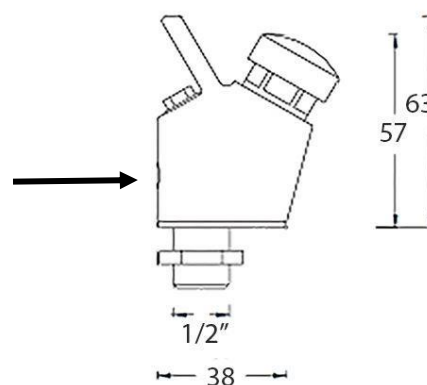

Modell 461 Vägghöglad dricksfontän

Vägghöglad dricksfontän.

Hölje och upphängningsskena är tillverkade i kraftigt rostfritt stål

- Inga skarvar gör den hygienisk och enkel att rengöra
- Mjukt avrundad design
- Enkel installation
- Inklusive upphängningsskena (monteras dold)
- Enkel justering av vattenflöde på drickmunstycket
- Drickmunstycke i förkromad mässing, med självstängande tryckknapp
- Hölje i kraftigt rostfritt stål 1,6mm (AISI 304)
- Rekommenderad monteringshöjd: vuxen 915mm
- Rekommenderad monteringshöjd: junior 762mm
- Anslutningar: 15mm (max. 8,25bar)
- Avloppssil: 32mm (vattenlås se tillbehör)

Vuxen: 915mm

Junior: 762mm

Flödesjustering:

Om flödet i drickmunstycket behöver justeras, för in en insexnyckel i hål (se ritning) vrid $\frac{1}{4}$ varv för att öka eller minska flödet

Epicwater AB

Telefon: +46 8 23 00 60. Epost: info@epicwater.se