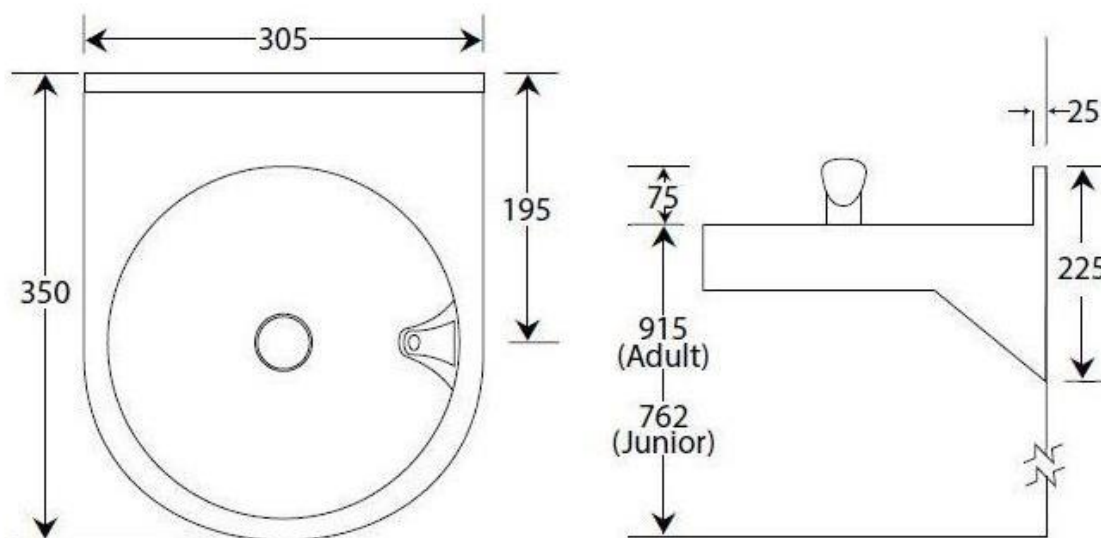

Modell 461 Väggh monterad dricksfontän

Rekommenderad montagehöjd:

Vuxen: 915mm

Junior: 762mm

Flödesjustering:

Om flödet i drickmunstycket behöver justeras, för in en insexnyckel i hål (se ritning) vrid $\frac{1}{4}$ varv för att öka eller minska flödet