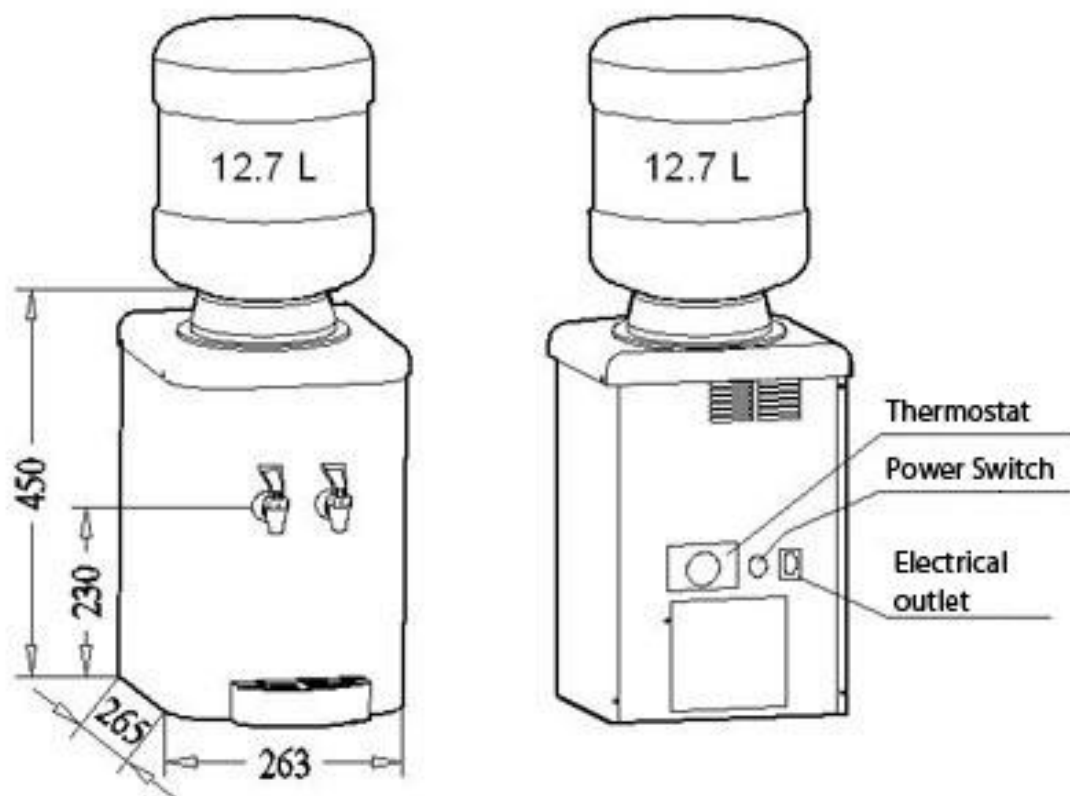

Vattenautomat M-33 med vattenbehållare

Teknisk information:

- KYLFÖRBRUKNING: 205W
- STRÖMFÖRBRUKNING: 100W
- STRÖM: 230V, 50Hz, 0,5A (1-fas)
- KYLKAPACITET: 18l/h
- MUGGFYLLNINGSTID: 6 sec
- UTGÅENDE VATTENTEMP.: 4–11°C (termostat)
- KÖLDMEDIUM (CFC-fri): R290
- KAPACITET VATTENTANK: 2,6 liter
- VIKT: 13kg

Epicwater AB

Telefon: +46 8 23 00 60. Epost: info@epicwater.se

Hemsida: www.epicwater.se