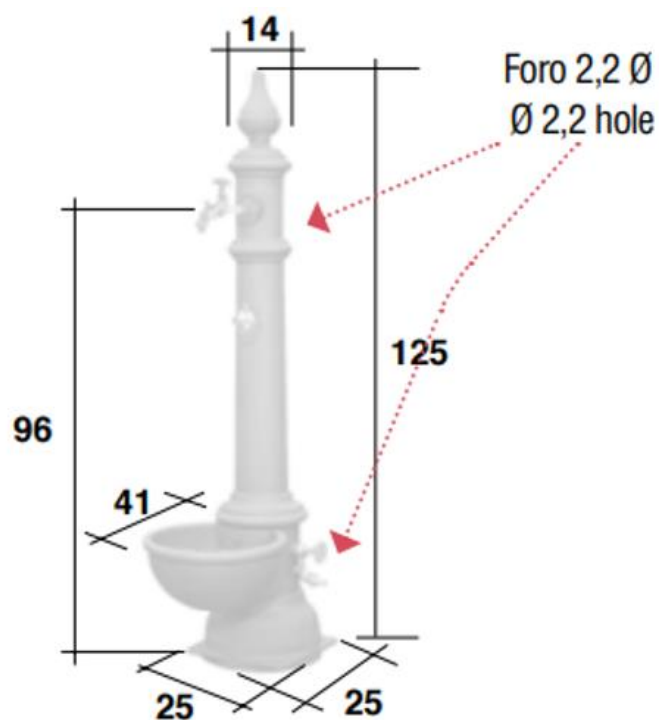

Vattenpost Monachella Grande

MONACHELLA GRANDE A.Q.

Monachella Grande (art.nr: 44000)

Elegant vattenpost i gjutjärn bilden visar med kran 2 och slangkran 19.
(Vattenposten måste stängas av vintertid och tömmas på vatten)

Material: Gjutjärn

Färg: Antracitgrå

Nettovikt: 46kg

Anslutning: ½"

Avlopp: överflöde (kan kopplas på avlopp)

Tillbehör och alternativ:

Självstängande kran, slangkran, avloppsanslutning m.m.

Kontakta oss för övriga färger

S. Kran 18
Material: mässing
Funktion: vred

Slanghållare Ø 2,2cm
Material: mässing

Monteringsbultar
Material: mässingmutter

Extra hål för kran
Ø 2,2cm hål

Plugg för nedre hål

För Ø 2,2cm hål

Beige (RAL 1019)