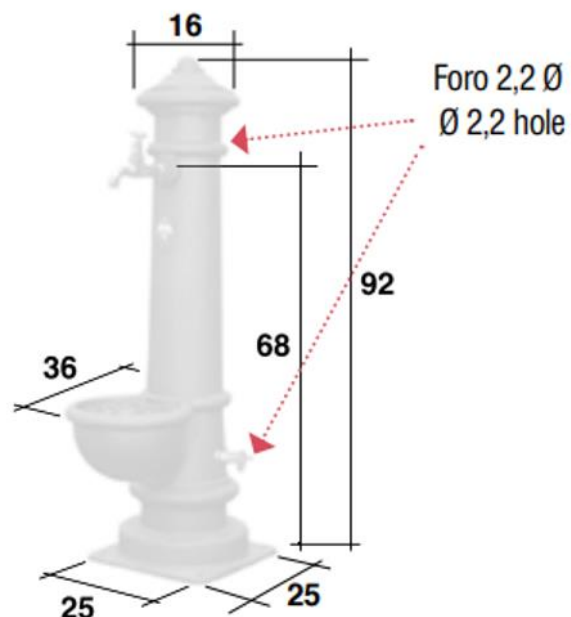

Vattenpost Apulia smart

APULIA SMART A.Q.

Apulia smart (art.nr: 43000)

Elegant vattenpost i gjutjärn bilden visar med kran 9 och slangkran 19.
(Vattenposten måste stängas av vintertid och tömmas på vatten)

Material: Gjutjärn

Färg: Antracitgrå

Nettovikt: 31kg

Anslutning: ½"

Avlopp: överflöde (kan kopplas på avlopp)

Tillbehör och alternativ:

Självstängande kran, slangkran, avloppsanslutning m.m.

Kontakta oss för övriga färger

S. Kran 18
Material: mässing
Funktion: vred

Slanghållare Ø 2,2cm
Material: mässing

Monteringsbultar
Material: mässingmutter

Extra hål för kran
Ø 2,2cm hål

Plugg för nedre hål

För Ø 2,2cm hål

Beige (RAL 1019)