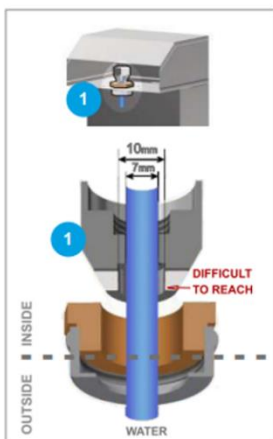

Vattenstation J-882OP med beröringsfriaktivering, 3 temperaturer

Modell J-882OP

Vattenstation med drickmunstycke och integrerad flaskkran.
Hölje i spegelblankt rostfritt stål och invändig stomme i rostfritt stål.
Vattnet aktiveras när en flaska placeras under tappställe och handen placeras framför sensorn, vilket gör att den passar väldigt bra in i alla typer av verksamheter där hygien är viktigt. Drickmunstycket aktiveras via sensor i front. Uppsamlingsytan är platt för att säkert kunna ställa vattenflaska eller stor karaff under kran. Sensorer ger kylt, rums-tempererat eller mixad vattentemperatur.

- Dricksvattenstråle/flaskkran aktiveras via sensorer
- Flaskkran aktiveras endast om flaska är placerad vid tappställe
- Tre vattentemperaturer för att passa olika användare
- Hygienisk design på utlopp
- Patenterat hygieniskt drickmunstycke
- Stor kylkapacitet på hela 50 liter per timme
- Digital justering av vattentemperatur
- LED upplyst vid aktivering av flaskkran
- Termostatreglerad 4–11°C
- Stor kapacitet på vattentank: 7,5liter
- Köldmedium R-290 (CFC-fri)
- Mått: H 1503 x B 455x D 350 mm
- 230V 50Hz 1-fas 1,1A
- Nettovikt: 37kg
- Anslutning vatten: 1/2", Avlopp: ø 30mm

Artikelnummer: 90J88OP

Alternativa modeller och tillbehör

Se www.epicwater.se för mer information

Hygienisk design på drickmunstycke och utlopp

Vattenstråle är separerad från mynning och är svår att kontaminera med t.ex. fingrarna. Behandlade med silvernanopartiklar för att förhindra bakterietillväxt.

98/83/EC

Epicwater AB

Telefon: +46 8 23 00 60. Epost: info@epicwater.se

Hemsida: www.epicwater.se