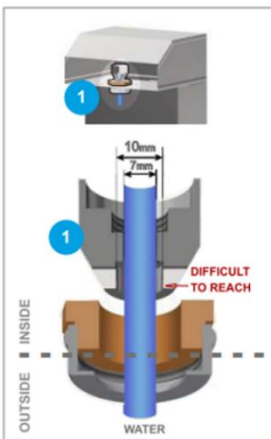

Vattenstation J-8OP, med beröringsfri aktivering

Modell J-8OP

Vattenstation med drickmunstycke och integrerad flaskkran. Hölje i spegelblankt rostfritt stål och invändig stomme i rostfritt stål. Vattnet aktiveras när en flaska placeras under tappställe och handen placeras framför sensorn, vilket gör att den passar väldigt bra in i alla typer av verksamheter där hygien är viktigt. Drickmunstycket aktiveras via sensor i front. Uppsamlingsytan är platt för att säkert kunna ställa vattenflaska eller stor karaff under kran.

- Dricksvattenstråle/flaskkran aktiveras via sensor
- Flaskkran aktiveras endast om flaska är placerad vid tappställe
- Hygienisk design på utlopp
- Patenterat hygieniskt drickmunstycke
- Stor kylkapacitet på hela 50 liter per timme
- Digital justering av vattentemperatur
- LED upplyst vid aktivering av flaskkran
- Termostatreglerad 4–11°C
- Stor kapacitet på vattentank: 7,5 liter
- Köldmedium R-290 (CFC-fri)
- Mått: H 1503 x B 455 x D 350 mm
- 230V 50Hz 1-fas 1,1A
- Nettovikt: 37kg
- Anslutning vatten: 1/2", Avlopp: ø 30mm

Artikelnummer: 90J8OP

Alternativa modeller och tillbehör

Se www.epicwater.se för mer information

Hygienisk design på drickmunstycke och utlopp

Vattenstråle är separerad från mynning och är svår att kontaminera med t.ex. fingrarna. Behandlade med silvernanopartiklar för att förhindra bakterietillväxt.

98/83/EC

Epicwater AB

Telefon: +46 8 23 00 60. Epost: info@epicwater.se

Hemsida: www.epicwater.se