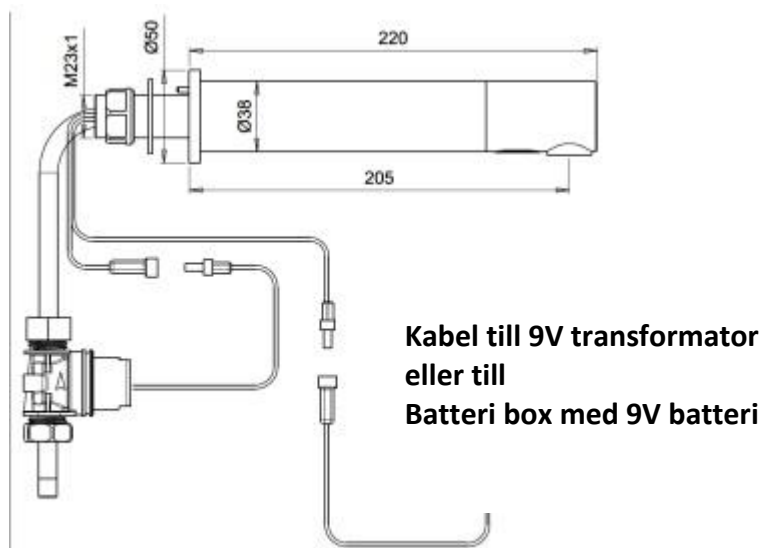

- Längd 220 mm
- Infraröd sensoraktivering
- Vandalskyddad
- Monteras på vägg
- 9 V batteri (B) alternativt transformator (E)
- Fabriksinställd, programmerbar på plats (flödestid)

TUBULAR 2030L B (Batteri) Artikel nr: 13350410

TUBULAR 2030L E (Transformator) Artikel nr: 13350310

Tillbehör:

Fjärrkontroll för programmering. Artikel nr: 07100005