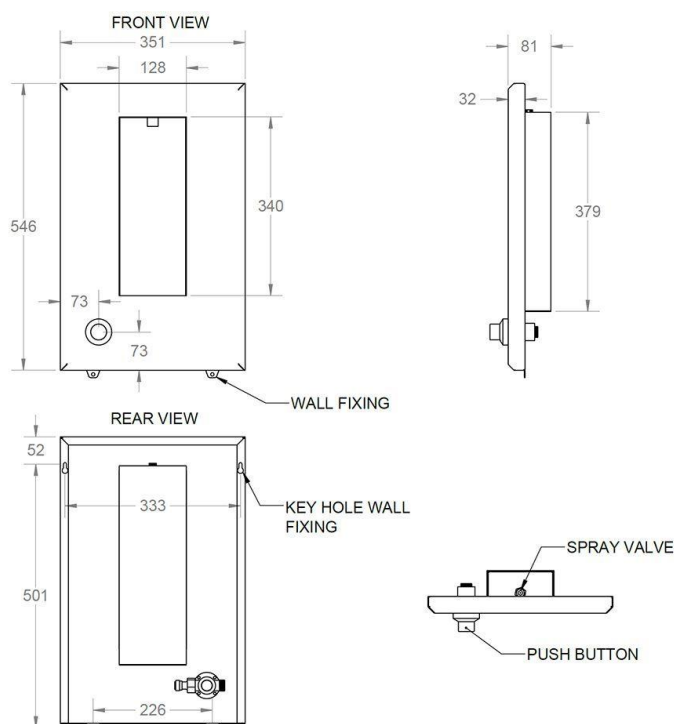

Flaskpåfyllning för infällning i vägg, modell 902BF

Väggmonterad infälld flaskpåfyllningsstation. Aktiveras via tryckknapp med hand eller underarm. Enheten är hygienisk, robust och lämpar sig för inomhusbruk (vid placering utomhus måste den tömmas på vatten när frysrisk råder). Dricksfontänen har en jämn avrundad konstruktion som eliminerar skarpa hörn som kan orsaka skada.

- Aktiveras via tryckknapp
- Infällt väggmontage
- Stor öppning för 0,5, 0,75 och 1 liters vattenflaskor
- Mjukt avrundad design, minimerar skador med skarpa hörn
- Hygienisk och enkel att rengöra
- Enkel installation
- Dold rördragning
- Rostfritt stål 1,2mm (304)
- Flexibel avloppssläng

Artikelnummer: 10902BF

Epicwater AB

Telefon: +46 8 23 00 60. Epost: info@epicwater.se

Hemsida: www.epicwater.se