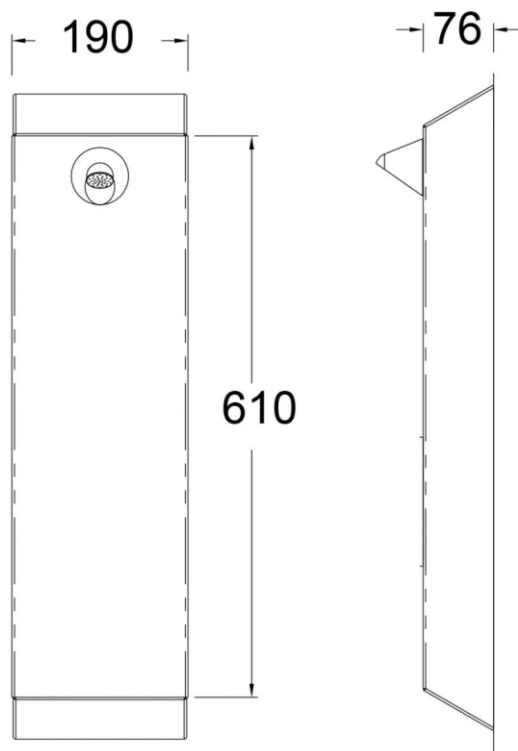

Duschpanel modell 523

Ligaturrestant duschpanel i rostfritt stål för utanpåliggande väggmontage. Sluttande topp och ligaturrestant duschhuvud
Levereras komplett fabriksmonterad med infälld tryckknappsventil.

- Duschtid kan ställas 2 till 60 sekunder
- Utanpåliggande väggmontage
- Dold väggmonteringsplatta med säkerhetsskruv
- Stomme i rostfritt stål
- Hygienisk och enkel att rengöra, inga skarvar
- Ligatur skyddat duschhuvud
- Anslutning: 15mm, kopplas till termostatblandare

Artikelnummer: 10523

Kontakta Epicwater för övriga ligaturrestanta produkter

Epicwater AB

Telefon: +46 8 23 00 60. Epost: info@epicwater.se

Hemsida: www.epicwater.se