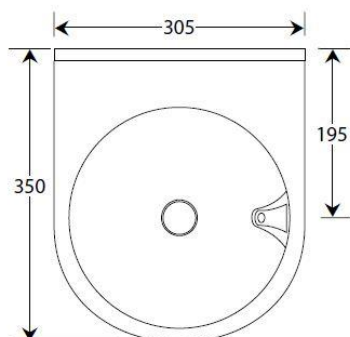

Dricksfontän modell 461P

Väggmonterad dricksfontän i rostfritt stål.
Drickmunstycke aktiveras via fotpedal vilket gör att den är väldigt hygienisk. Uppsamlings-skålen har en jämn avrundad konstruktion som eliminerar skarpa hörn som kan orsaka skada.

- Inga skarvar gör den hygienisk och enkel att rengöra
- Fotpedalaktivering
- Mjukt avrundad design
- Enkel att installera, inklusive upphängningsplåt
- Rostfritt stål med satinfinish (304)
- Drickmunstycke
- Anslutning: 15mm
- Avlopp: 32mm (vattenlås ingår inte se tillbehör)

Tillbehör:

Vattenlås i förkromad mässing art.nr: 10CPBTRAP

Denna modell går även att beställa pulverlackad i valfri kulör (-EG) och finns även med flaskkran (modell 463P)

Artikelnummer: 10461P

Epicwater AB

Telefon: +46 8 23 00 60. Epost: info@epicwater.se

Hemsida: www.epicwater.se