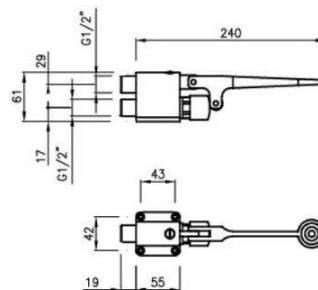

Dricksfontän modell 461P

Väggmonterad dricksfontän i rostfritt stål.
Drickmunstycke aktiveras via fotpedal vilket gör att den är väldigt hygienisk. Uppsamlings-skålen har en jämn avrundad konstruktion som eliminerar skarpa hörn som kan orsaka skada.

- Inga skarvar gör den hygienisk och enkel att rengöra
- Fotpedalaktivering
- Mjukt avrundad design
- Enkel att installera, inklusive upphängningsplåt
- Rostfritt stål med satinfinish (304)
- Drickmunstycke
- Anslutning: 15mm
- Avlopp: 32mm (vattenlås ingår inte se tillbehör)

Tillbehör:

Vattenlås i förkromad mässing art.nr: 10CPBTRAP

Denna modell går även att beställa pulverlackad i valfri kulör (-EG) och finns även med flaskkran (modell 463P)

Artikelnummer: 10461P

Epicwater AB

Telefon: +46 8 23 00 60. Epost: info@epicwater.se

Hemsida: www.epicwater.se