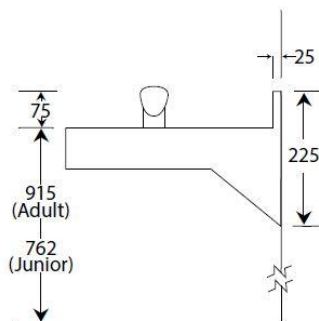

Dricksfontän modell 461P

Väggmonterad dricksfontän i rostfritt stål.
Drickmunstycke aktiveras via fotpedal vilket gör att den är väldigt hygienisk. Uppsamlings-skålen har en jämn avrundad konstruktion som eliminerar skarpa hörn som kan orsaka skada.

- Inga skarvar gör den hygienisk och enkel att rengöra
- Fotpedalaktivering
- Mjukt avrundad design
- Enkel att installera, inklusive upphängningsplåt
- Rostfritt stål med satinfinish (304)
- Drickmunstycke
- Anslutning: 15mm
- Avlopp: 32mm (vattenlås ingår inte se tillbehör)

Tillbehör:

Vattenlås i förkromad mässing art.nr: 10CPBTRAP

Denna modell går även att beställa pulverlackad i valfri kulör (-EG) och finns även med flaskkran (modell 463P)

Artikelnummer: 10461P

Epicwater AB

Telefon: +46 8 23 00 60. Epost: info@epicwater.se

Hemsida: www.epicwater.se