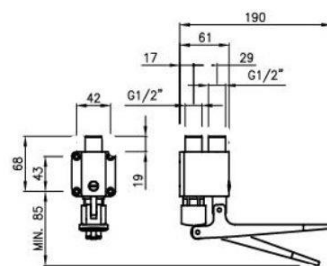

Dricksfontän modell 461P

Väggmonterad dricksfontän i rostfritt stål.
Drickmunstycke aktiveras via fotpedal vilket gör att den är väldigt hygienisk. Uppsamlings-skålen har en jämn avrundad konstruktion som eliminerar skarpa hörn som kan orsaka skada.

- Inga skarvar gör den hygienisk och enkel att rengöra
- Fotpedalaktivering
- Mjukt avrundad design
- Enkel att installera, inklusive upphängningsplåt
- Rostfritt stål med satinfinish (304)
- Drickmunstycke
- Anslutning: 15mm
- Avlopp: 32mm (vattenlås ingår inte se tillbehör)

Tillbehör:

Vattenlås i förkromad mässing art.nr: 10CPBTRAP

Denna modell går även att beställa pulverlackad i valfri kulör (-EG) och finns även med flaskkran (modell 463P)

Artikelnummer: 10461P

Epicwater AB

Telefon: +46 8 23 00 60. Epost: info@epicwater.se

Hemsida: www.epicwater.se