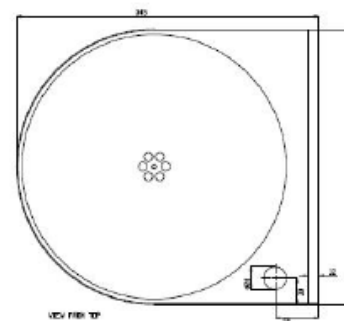

Tryck och flödesreglering behövs installeras på denna modell
Mini PRV Art.nr: 10PRV

Bild visar vit marmor

Artikelnummer: 10SSDFV

Kombinerad med flaskkran på vänster sida
Art.nr: 10SSDFVBF

Kan även beställas i kombination
med flaskkran på vänster sida
Art.nr: 10SSDFVBF