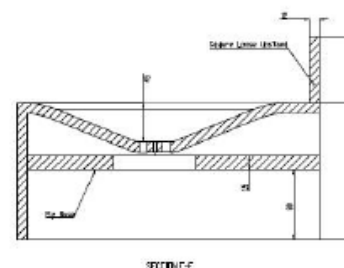

- Tillverkad av Corian® för extra hållbarhet i korrosiva miljöer
- Kulör: solid Glacier White (bild visar vit marmor)
- Rundad framsida eliminerar vassa kanter eller hörn
- Förkromat drickmunstycke med tryckknapp WRAS- godkänd
- Levereras med dolda väggfästen och ett 32 mm avloppssil
- WRAS-godkänd flaskkran finns som alternativ (art.nr: 10SSDFVBF)
- Mått: 315mm bred, 345mm djup, 156mm hög + 75mm stänkskydd

Tryck och flödesreglering behövs installeras på denna modell
Mini PRV Art.nr: 10PRV

Bild visar vit marmor

Artikelnummer: 10SSDFV

Kombinerad med flaskkran på vänster sida
Art.nr: 10SSDFVBF

Kan även beställas i kombination
med flaskkran på vänster sida
Art.nr: 10SSDFVBF