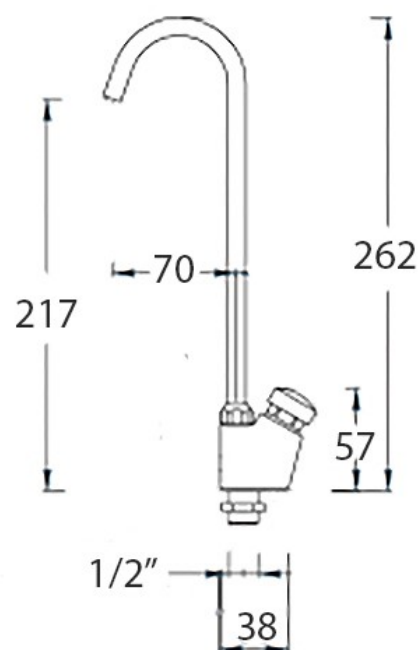

Flaskkran RUB-B

Flaskkran i förkromad mässing.
Aktiveras via självstängande tryckknapp.
Justering av stråle görs med insexnyckel.

- Aktiveras via tryckknapp
- Enkel att installera
- Enkel justering av vattenstråle via hål
- Förkromad mässing
- WRAS Certifierad
- Anslutning: 1/2"

Se hemsidan www.epicwater.se

Artikelnummer: 10RUBB

SPEC. text för modell RUB-B
Flaskkran typ Epicwater modell RUB-B (art.nr:10RUBB)
Självstängande flaskkran med justerbar stråle. Tillverkad i förkromad mässing.
- Anslutning: 1/2" (avstängningsventil måste monteras ingår inte)