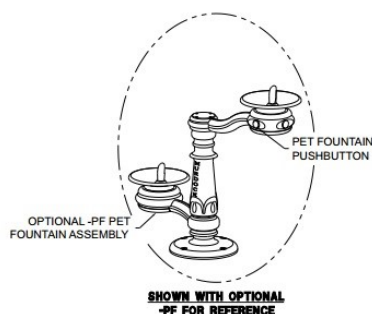

Dricksfontän modell M-C76A

Elegant dricksvattenfontän med viktors design. Aktiveras via självstängande tryckknapp. Tillverkad av gjutjärn med skål i polerad gutmässing. M-C76A har anpassade mått för rullstolsburen

PRODUKTDETALJER

- Piedestal i gjutjärn
- Skål i gjuten polerad mässing
- Integrerad flödeskontroll ger stadig stråle
- Frysskyddad för året-om-bruk med tillbehör FRU1
- Aktiveras via infälls tryckknapp
- Oljebaserad emaljfärg färger: Svart, brun eller grön
- Anslutning vatten: 3/8" Avlopp: 1 1/4"

Artikelnummer: 10MC76A (svart)

murdock[®]
SINCE 1853

* Valve specifications:
Minimum/Maximum Pressure
30 to 100 psi.

SPEC. text för modell M-C76A

Modell MC76A anpassad dricksfontän i viktors design för utomhusplacering. (Epicwater AB hemsida: www.epicwater.se)
Dricksfontän ska vara försedd med följande:
Piedestal i viktors design, skål i polerad mässing.
Vandalskyddade komponenter. Infälld tryckknapp.
Anpassade mått för rullstolsburen
Kulör: Svart, brun eller grön