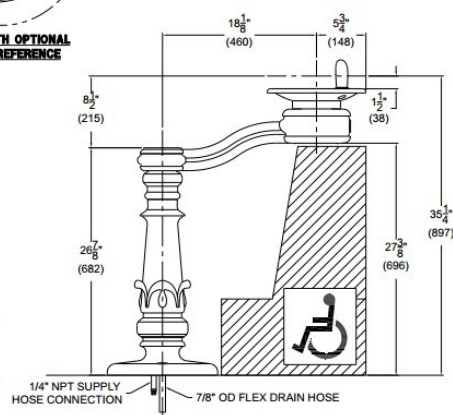

Dricksfontän modell M-C76A

Elegant dricksvattenfontän med viktors design. Aktiveras via självstängande tryckknapp. Tillverkad av gjutjärn med skål i polerad gutmässing. M-C76A har anpassade mått för rullstolsburen

PRODUKTDETALJER

- Piedestal i gjutjärn
- Skål i gjuten polerad mässing
- Integrerad flödeskontroll ger stadig stråle
- Frysskyddad för året-om-bruk med tillbehör FRU1
- Aktiveras via infälls tryckknapp
- Oljebaserad emaljfärg färger: Svart, brun eller grön
- Anslutning vatten: 3/8" Avlopp: 1 1/4"

Artikelnummer: 10MC76A (svart)

murdock[®]
SINCE 1853

* Valve specifications:
Minimum/Maximum Pressure
30 to 100 psi.

SPEC. text för modell M-C76A

Modell MC76A anpassad dricksfontän i viktors design för utomhusplacering. (Epicwater AB hemsida: www.epicwater.se)
Dricksfontän ska vara försedd med följande:
Piedestal i viktors design, skål i polerad mässing.
Vandalskyddade komponenter. Infälld tryckknapp.
Anpassade mått för rullstolsburen
Kulör: Svart, brun eller grön