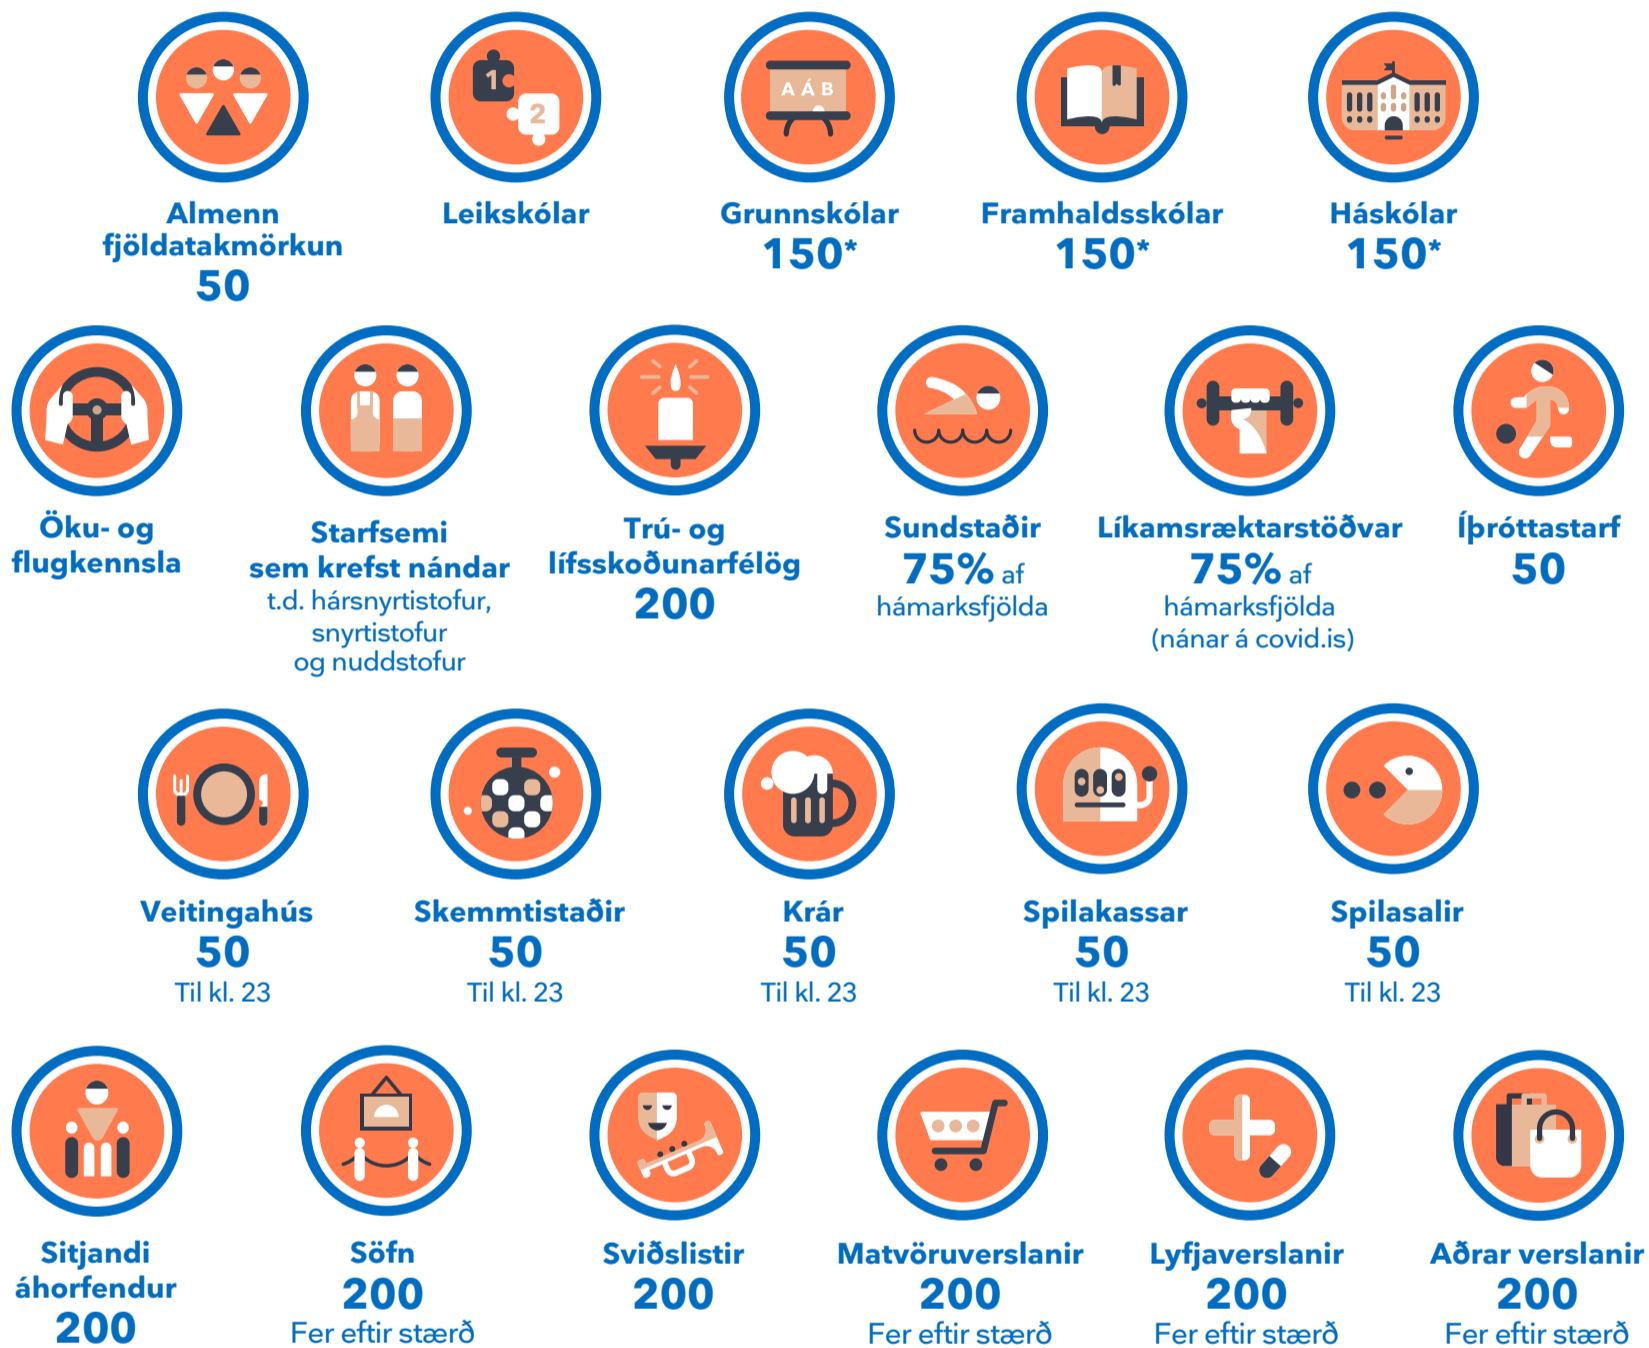

TAKMARKANIR Í GILDI

Frá 24. febrúar til og með 9. apríl 2021

Opið með takmörkunum

*Skólatakmarkanir gilda til 30. apríl 2021

Einstaklingsbundnar sóttvarnir

▶ Við erum öll almannavarnir

Embætti
landlæknis
Directorate of Health