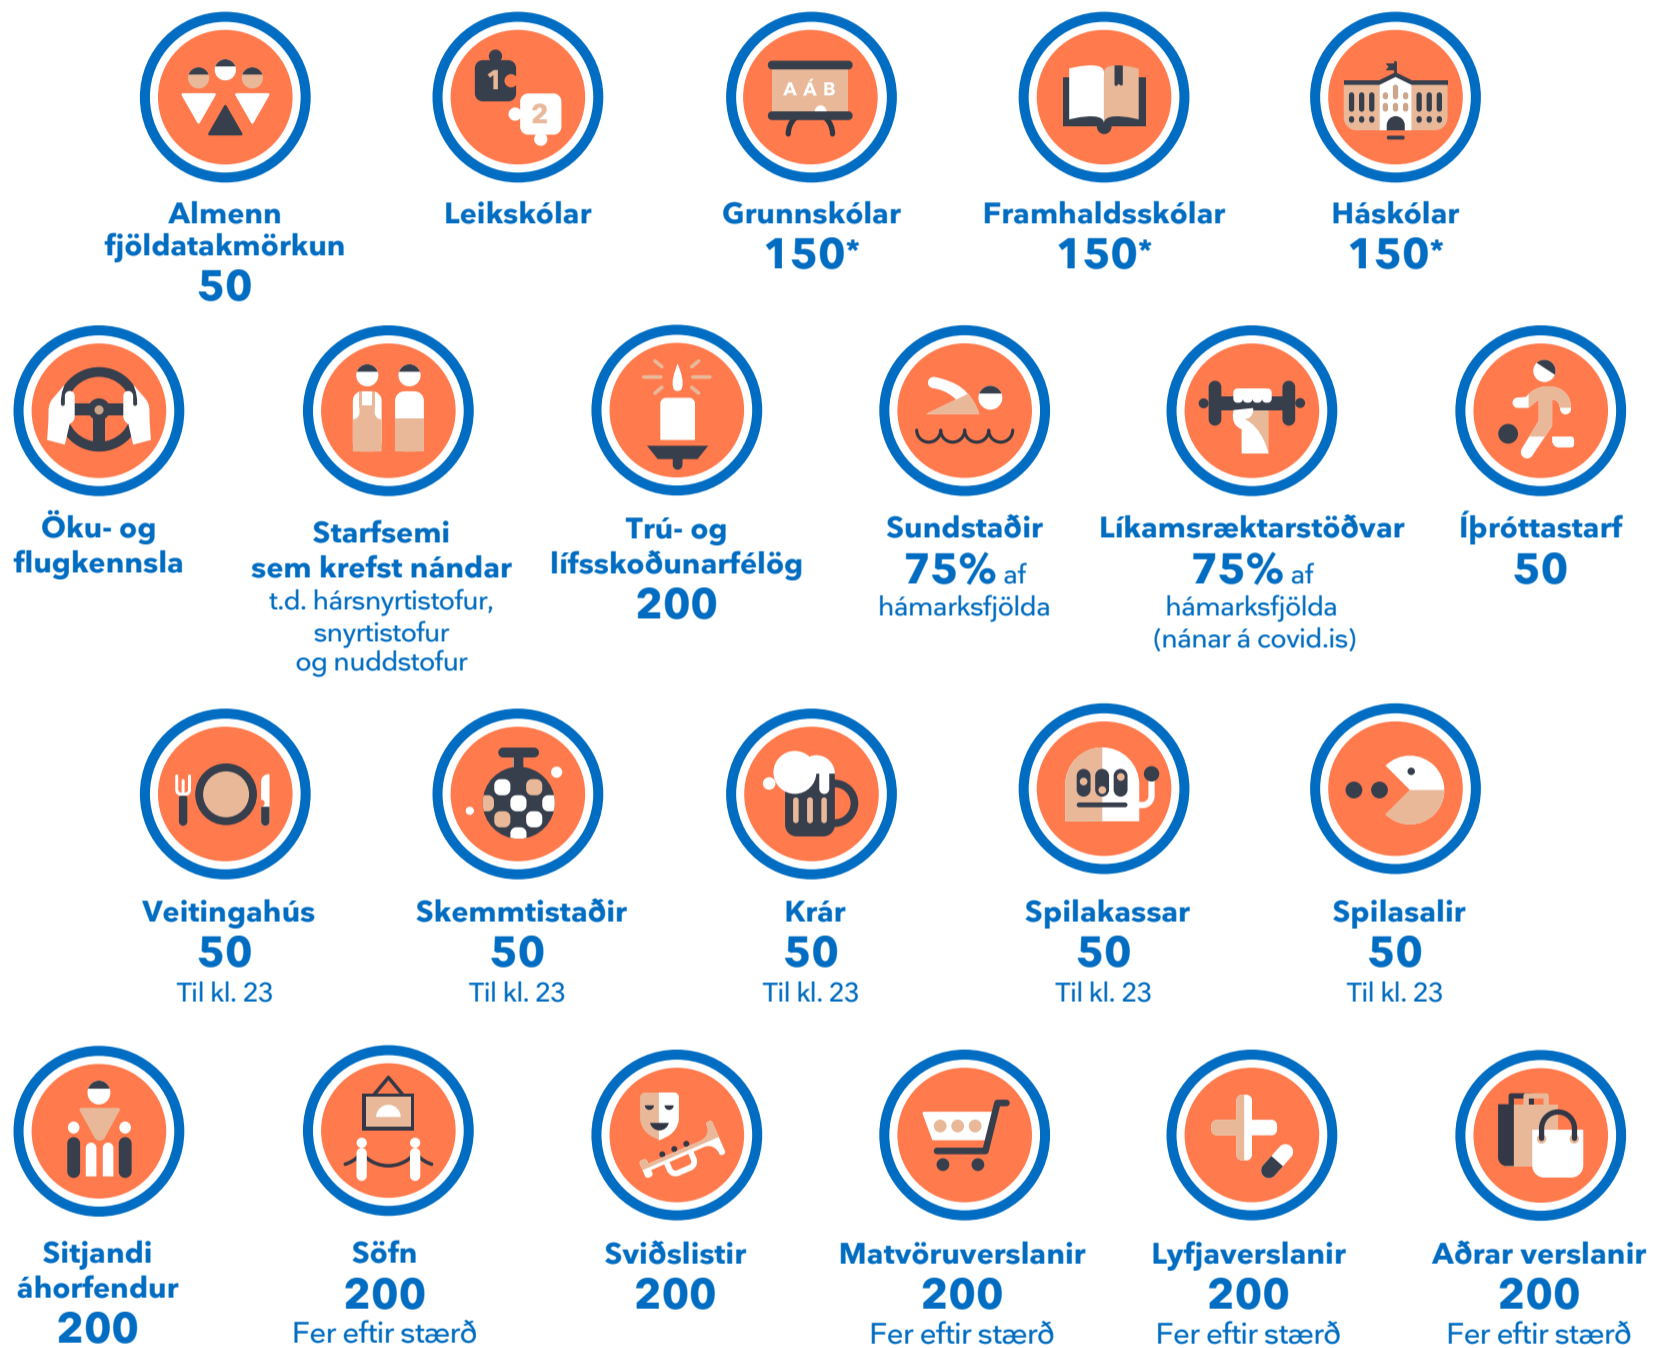

TAKMARKANIR Í GILDI

Frá 24. febrúar til og með 17. mars 2021

Opið með takmörkunum

*Skólatakmarkanir gilda til 30. apríl 2021

Einstaklingsbundnar sóttvarnir

▶ Við erum öll almannavarnir

Embætti
landlæknis
Directorate of Health