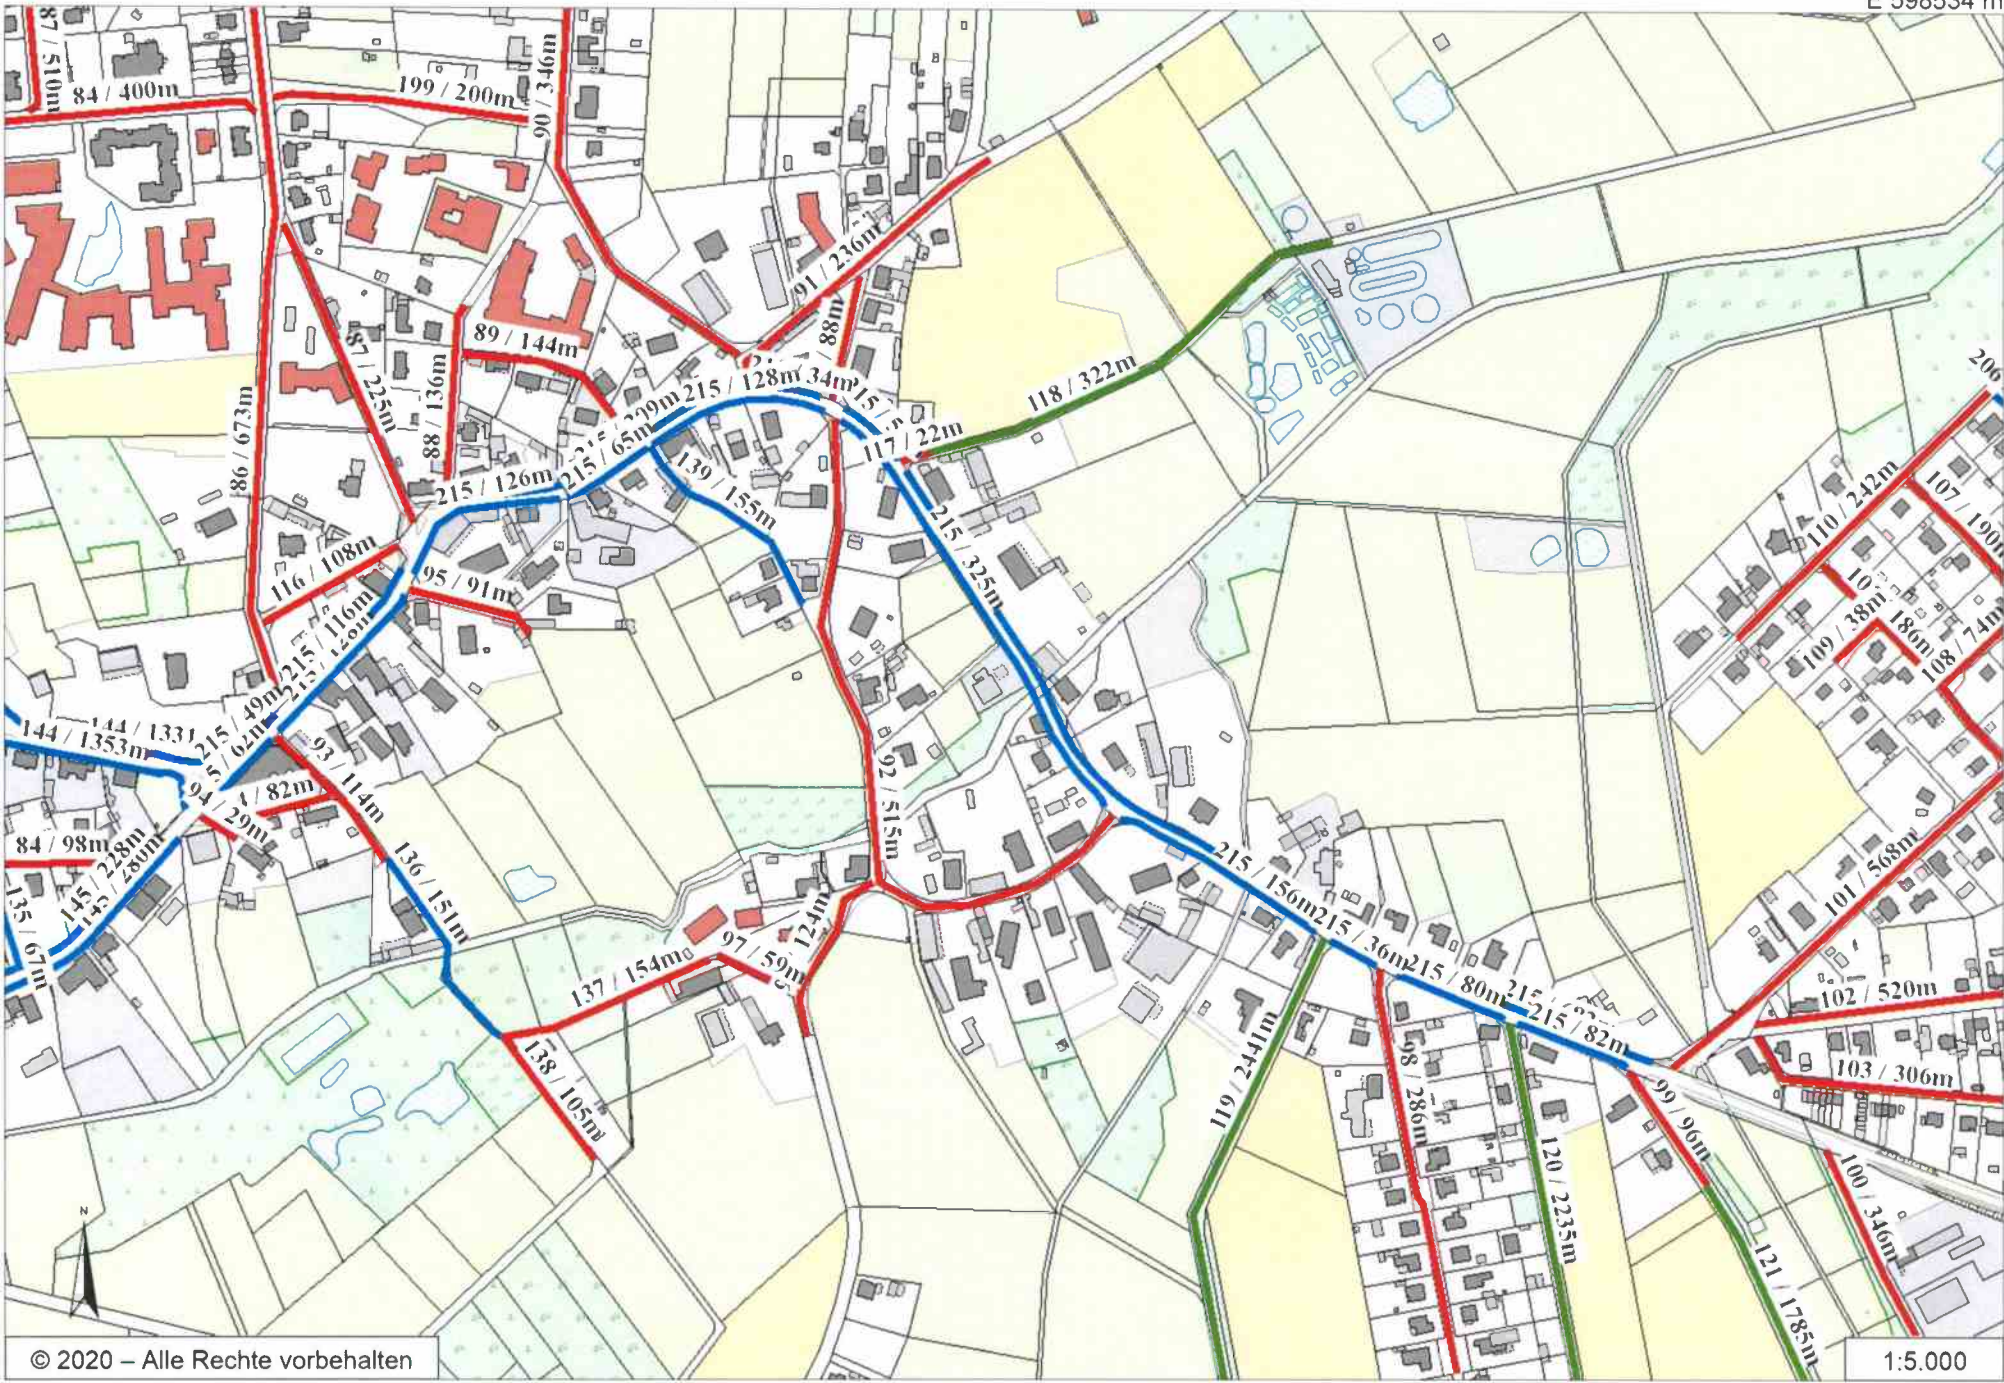

© 2020 – Alle Rechte vorbehalten

E 595054 m

1:1.000

E 594638 m

N 5859307 m

48 / 120m

62 / 123m

63 / 292m

155 / 2814m

214 / 210m

157 / 1081m

Brache

Springbach

N 5858893 m

© 2020 – Alle Rechte vorbehalten

1:1.500

E 594354 m

E 598534 m

N 5862045 m

N 5861100 m

© 2020 – Alle Rechte vorbehalten

E 597154 m

1:5.000