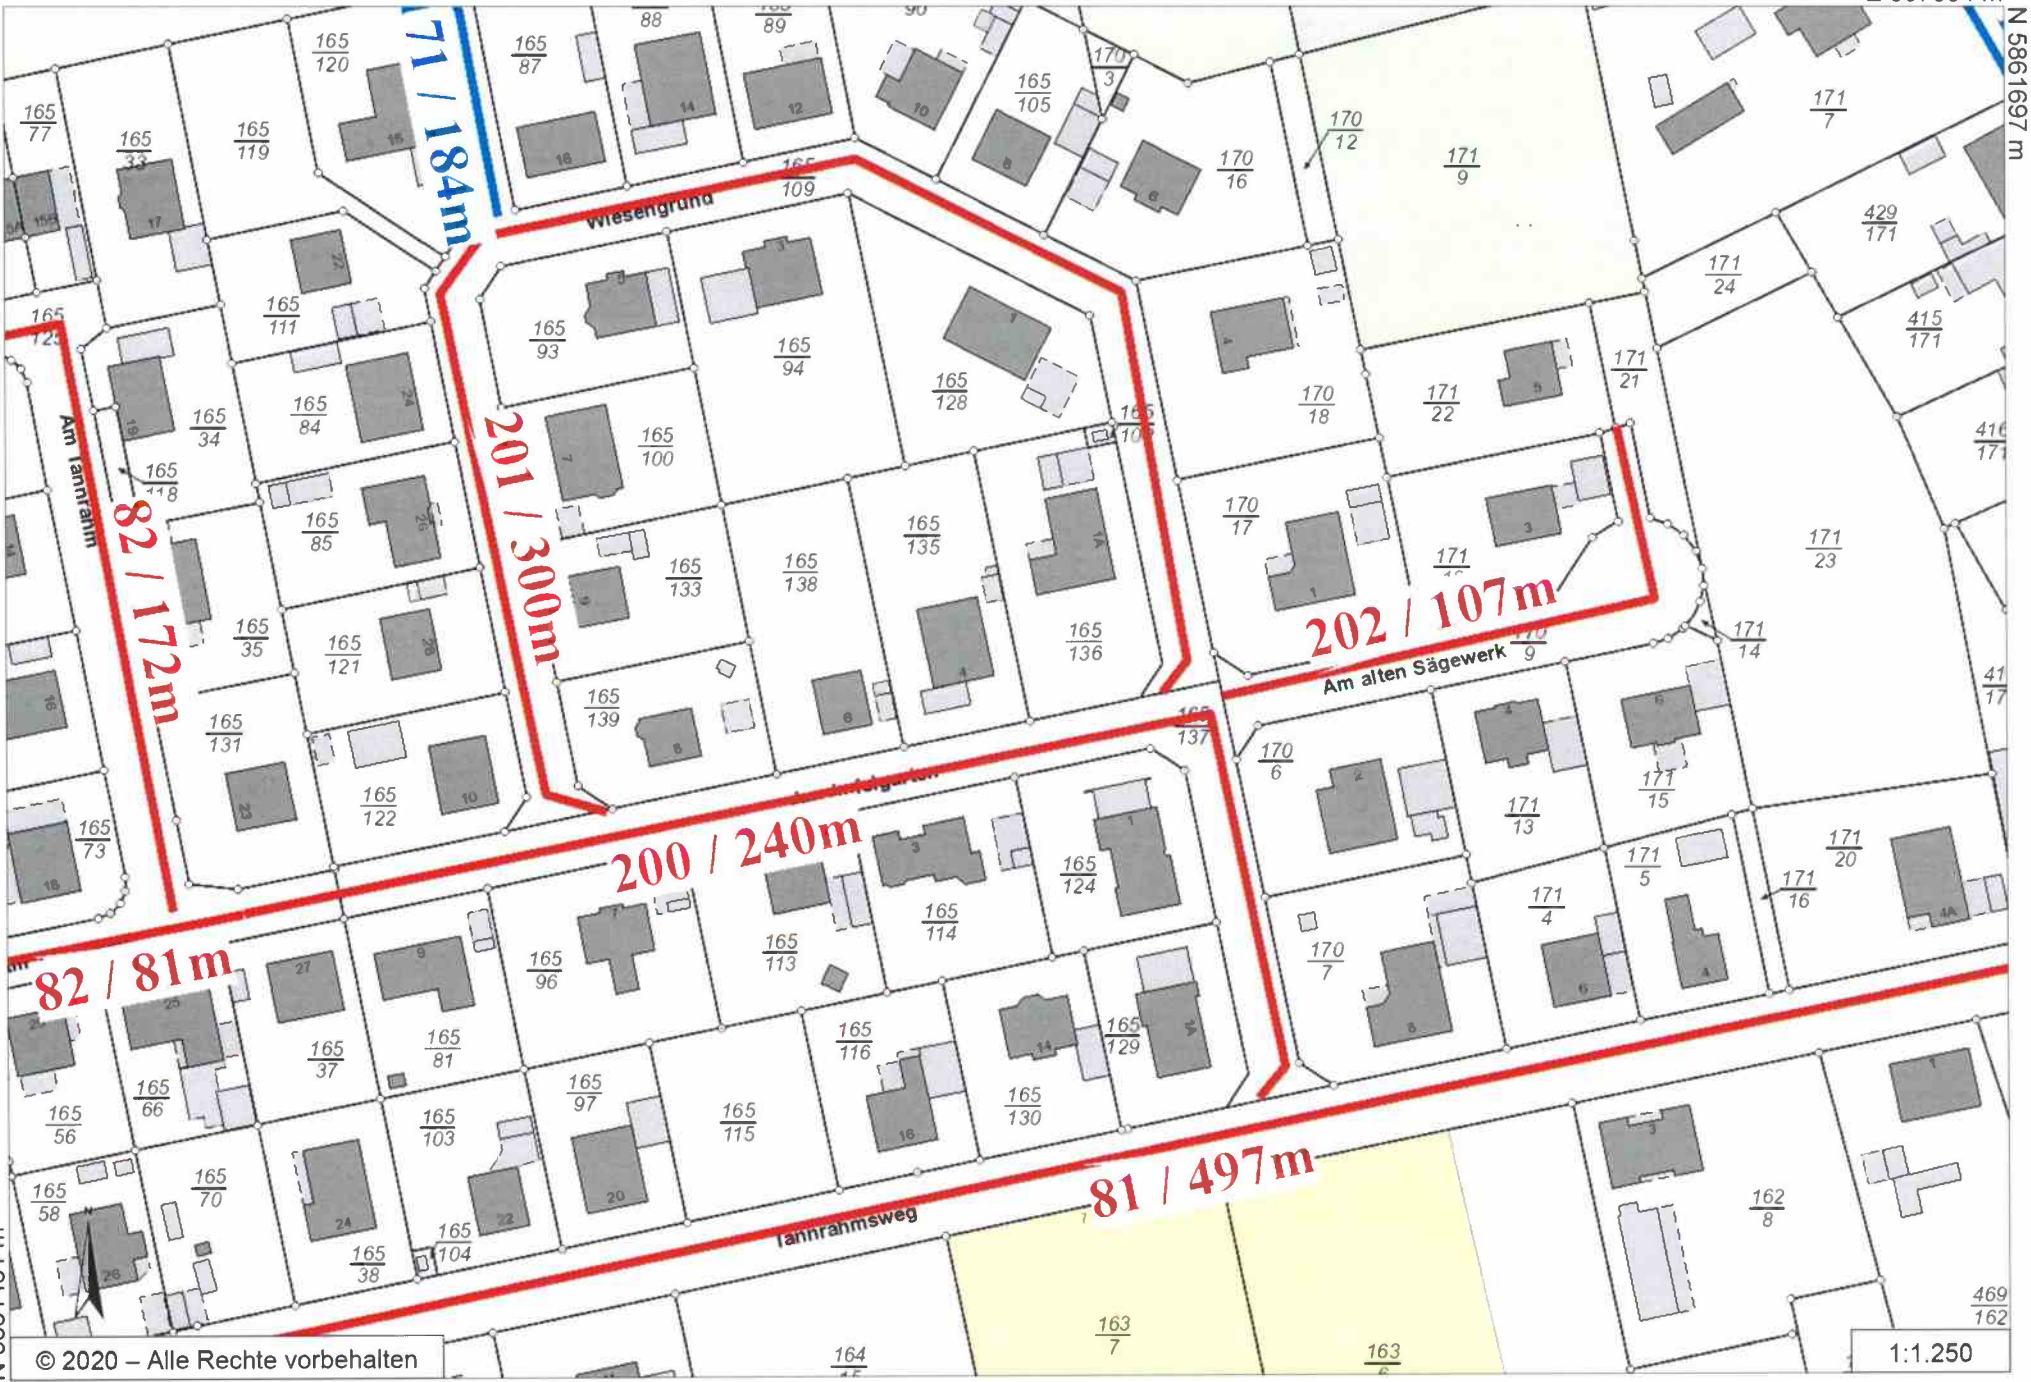

Kinderkrippe

Kindergarten

Sporthalle

Lindenstraße

Gaßstraße

P

P

N 5861883 m

© 2020 – Alle Rechte vorbehalten

E 597308 m

1:1.000

E 597064 m

N 5861697 m

© 2020 – Alle Rechte vorbehalten

1:1.250

E 598833 m

N 5861861 m

Düsterbruch

N 5861625 m

© 2020 – Alle Rechte vorbehalten

E 598488 m

1:1.250

E 596541 m

N 5860153 m

E 594354 m

E 598534 m

N 5862045 m

N 5861100 m

© 2020 – Alle Rechte vorbehalten

E 597154 m

1:5.000