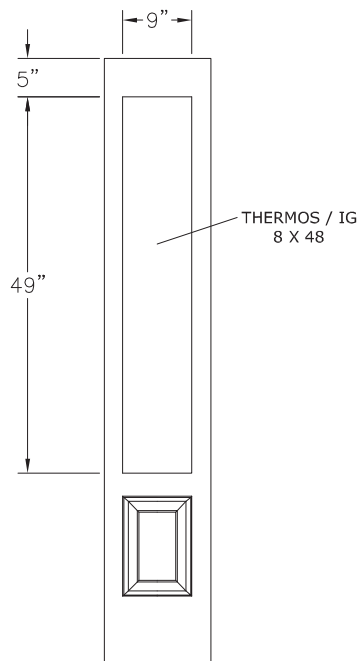

			2'8"	2'10"	3'0"	
A	A	A	A 31 3/4"	A 33 3/4"	A 35 3/4"	A
B	B	B	B 4 5/16"	B 5 5/16"	B 6 5/16"	B
C	C	C	C 4 7/16"	C 5 7/16"	C 6 7/16"	C
			XX-018-005-001-XXX	XX-018-010-001-XXX	XX-018-015-001-XXX	

**OUVERTURE SUGGÉRÉE / SUGGESTED CUT-OUT**

**DESCRIPTION**

(6'8") 3P tête gendarme / 3P Scroll Top (PS)

**VERSION**

02

1'0"		1'2"		1'5"		1'6"			
<b>A</b>	11 7/8"	<b>A</b>	13 7/8"	<b>A</b>	16 7/8"	<b>A</b>	17 7/8"	<b>A</b>	
<b>B</b>	1 3/8"	<b>B</b>	2 3/8"	<b>B</b>	3 7/8"	<b>B</b>	4 3/8"	<b>B</b>	
<b>C</b>	1 1/2"	<b>C</b>	2 1/2"	<b>C</b>	4"	<b>C</b>	4 1/2"	<b>C</b>	
XX-029-169-001-XXX		XX-029-173-001-XXX		XX-029-245-001-XXX		XX-029-244-001-XXX			

**RÉVERSIBLE / REVERSIBLE**

**OUVERTURE SUGGÉRÉE / SUGGESTED CUT-OUT**

**DESCRIPTION**

(6'8") Réversible XE (latéral) / Reversible XE (Sidelite) (P0)

**VERSION**

02