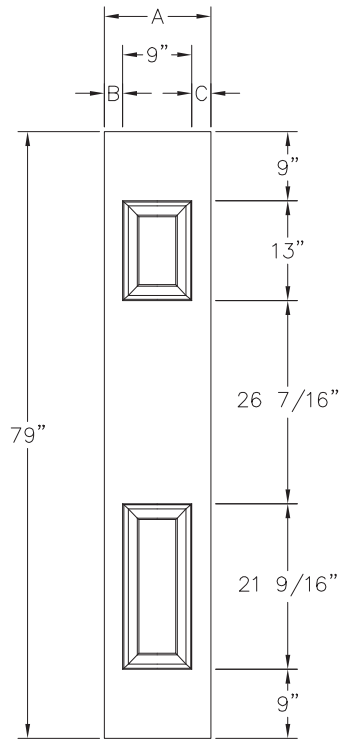

			2'8"	2'10"	3'0"	
A	A	A	A 31 3/4"	A 33 3/4"	A 35 3/4"	A
B	B	B	B 4 5/16"	B 5 5/16"	B 6 5/16"	B
C	C	C	C 4 7/16"	C 5 7/16"	C 6 7/16"	C
			XX-018-005-001-XXX	XX-018-010-001-XXX	XX-018-015-001-XXX	

**OUVERTURE SUGGÉRÉE / SUGGESTED CUT-OUT**

**DESCRIPTION**

(6'8") 3P tête gendarme / 3P Scroll Top (PS)

**VERSION**

02

1'0"		1'2"		1'5"		1'6"			
<b>A</b>	11 7/8"	<b>A</b>	13 7/8"	<b>A</b>	16 7/8"	<b>A</b>	17 7/8"	<b>A</b>	
<b>B</b>	1 3/8"	<b>B</b>	2 3/8"	<b>B</b>	3 7/8"	<b>B</b>	4 3/8"	<b>B</b>	
<b>C</b>	1 1/2"	<b>C</b>	2 1/2"	<b>C</b>	4"	<b>C</b>	4 1/2"	<b>C</b>	
XX-029-169-001-XXX		XX-029-173-001-XXX		XX-029-245-001-XXX		XX-029-244-001-XXX			

**RÉVERSIBLE / REVERSIBLE**

**OUVERTURE SUGGÉRÉE / SUGGESTED CUT-OUT**

**DESCRIPTION**

(6'8") Réversible XE (latéral) / Reversible XE (Sidelite) (P0)

**VERSION**

02