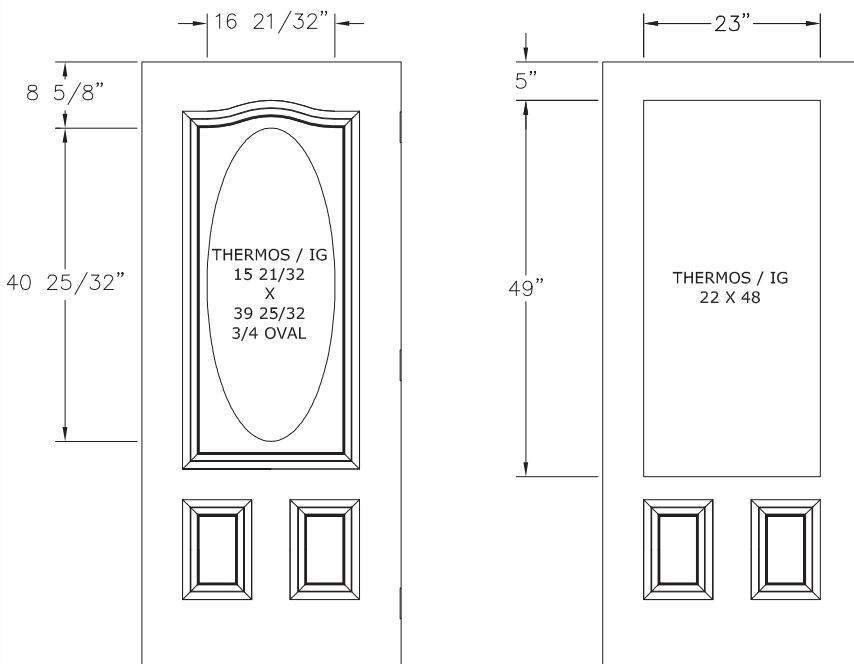

			2'8"	2'10"	3'0"	
A	A	A	A 31 3/4"	A 33 3/4"	A 35 3/4"	A
B	B	B	B 4 5/16"	B 5 5/16"	B 6 5/16"	B
C	C	C	C 4 7/16"	C 5 7/16"	C 6 7/16"	C
			XX-018-005-001-XXX	XX-018-010-001-XXX	XX-018-015-001-XXX	

**OUVERTURE SUGGÉRÉE / SUGGESTED CUT-OUT**

**DESCRIPTION**

(6'8") 3P tête gendarme / 3P Scroll Top (PS)

**VERSION**

02

1'0"		1'2"		1'5"		1'6"			
<b>A</b>	11 7/8"	<b>A</b>	13 7/8"	<b>A</b>	16 7/8"	<b>A</b>	17 7/8"	<b>A</b>	
<b>B</b>	1 3/8"	<b>B</b>	2 3/8"	<b>B</b>	3 7/8"	<b>B</b>	4 3/8"	<b>B</b>	
<b>C</b>	1 1/2"	<b>C</b>	2 1/2"	<b>C</b>	4"	<b>C</b>	4 1/2"	<b>C</b>	
XX-029-169-001-XXX		XX-029-173-001-XXX		XX-029-245-001-XXX		XX-029-244-001-XXX			

**RÉVERSIBLE / REVERSIBLE**

**OUVERTURE SUGGÉRÉE / SUGGESTED CUT-OUT**

**DESCRIPTION**

(6'8") Réversible XE (latéral) / Reversible XE (Sidelite) (P0)

**VERSION**

02