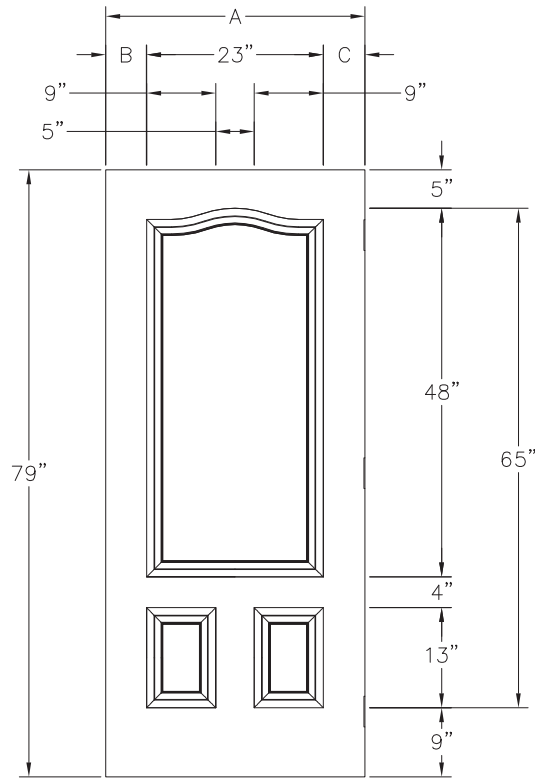

			2'8"	2'10"	3'0"	
A	A	A	A 31 3/4"	A 33 3/4"	A 35 3/4"	A
B	B	B	B 4 5/16"	B 5 5/16"	B 6 5/16"	B
C	C	C	C 4 7/16"	C 5 7/16"	C 6 7/16"	C
			XX-018-005-001-XXX	XX-018-010-001-XXX	XX-018-015-001-XXX	

**OUVERTURE SUGGÉRÉE / SUGGESTED CUT-OUT**

**DESCRIPTION**

(6'8") 3P tête gendarme / 3P Scroll Top (PS)

**VERSION**

02

1'0"		1'2"		1'5"		1'6"			
<b>A</b>	11 7/8"	<b>A</b>	13 7/8"	<b>A</b>	16 7/8"	<b>A</b>	17 7/8"	<b>A</b>	
<b>B</b>	1 3/8"	<b>B</b>	2 3/8"	<b>B</b>	3 7/8"	<b>B</b>	4 3/8"	<b>B</b>	
<b>C</b>	1 1/2"	<b>C</b>	2 1/2"	<b>C</b>	4"	<b>C</b>	4 1/2"	<b>C</b>	
XX-029-169-001-XXX		XX-029-173-001-XXX		XX-029-245-001-XXX		XX-029-244-001-XXX			

**RÉVERSIBLE / REVERSIBLE**

**OUVERTURE SUGGÉRÉE / SUGGESTED CUT-OUT**

**DESCRIPTION**

(6'8") Réversible XE (latéral) / Reversible XE (Sidelite) (P0)

**VERSION**

02