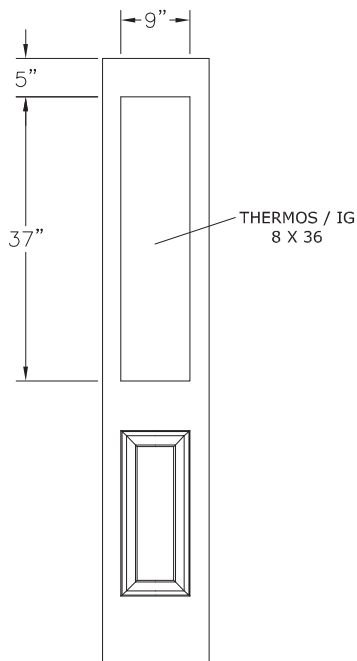

			2'8"	2'10"	3'0"	
A	A	A	A 31 3/4"	A 33 3/4"	A 35 3/4"	A
B	B	B	B 4 5/16"	B 5 5/16"	B 6 5/16"	B
C	C	C	C 4 7/16"	C 5 7/16"	C 6 7/16"	C
			XX-018-005-001-XXX	XX-018-010-001-XXX	XX-018-015-001-XXX	

**OUVERTURE SUGGÉRÉE / SUGGESTED CUT-OUT**

**DESCRIPTION**

(6'8") 3P tête gendarme / 3P Scroll Top (PS)

**VERSION**

02

1'0"		1'2"		1'5"		1'6"			
<b>A</b>	11 7/8"	<b>A</b>	13 7/8"	<b>A</b>	16 7/8"	<b>A</b>	17 7/8"	<b>A</b>	
<b>B</b>	1 3/8"	<b>B</b>	2 3/8"	<b>B</b>	3 7/8"	<b>B</b>	4 3/8"	<b>B</b>	
<b>C</b>	1 1/2"	<b>C</b>	2 1/2"	<b>C</b>	4"	<b>C</b>	4 1/2"	<b>C</b>	
XX-029-169-001-XXX		XX-029-173-001-XXX		XX-029-245-001-XXX		XX-029-244-001-XXX			

**RÉVERSIBLE / REVERSIBLE**

**OUVERTURE SUGGÉRÉE / SUGGESTED CUT-OUT**

**DESCRIPTION**

(6'8") Réversible XE (latéral) / Reversible XE (Sidelite) (P0)

**VERSION**

02