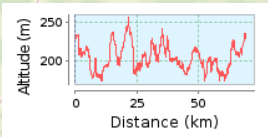

# route 8 Rydaholm

69.39 km (rond trip)

Totale stijging: 653 m, Totale daling: 654 m

Hoogteverschil 83 m (Hoogte van: 174 m tot 257 m)