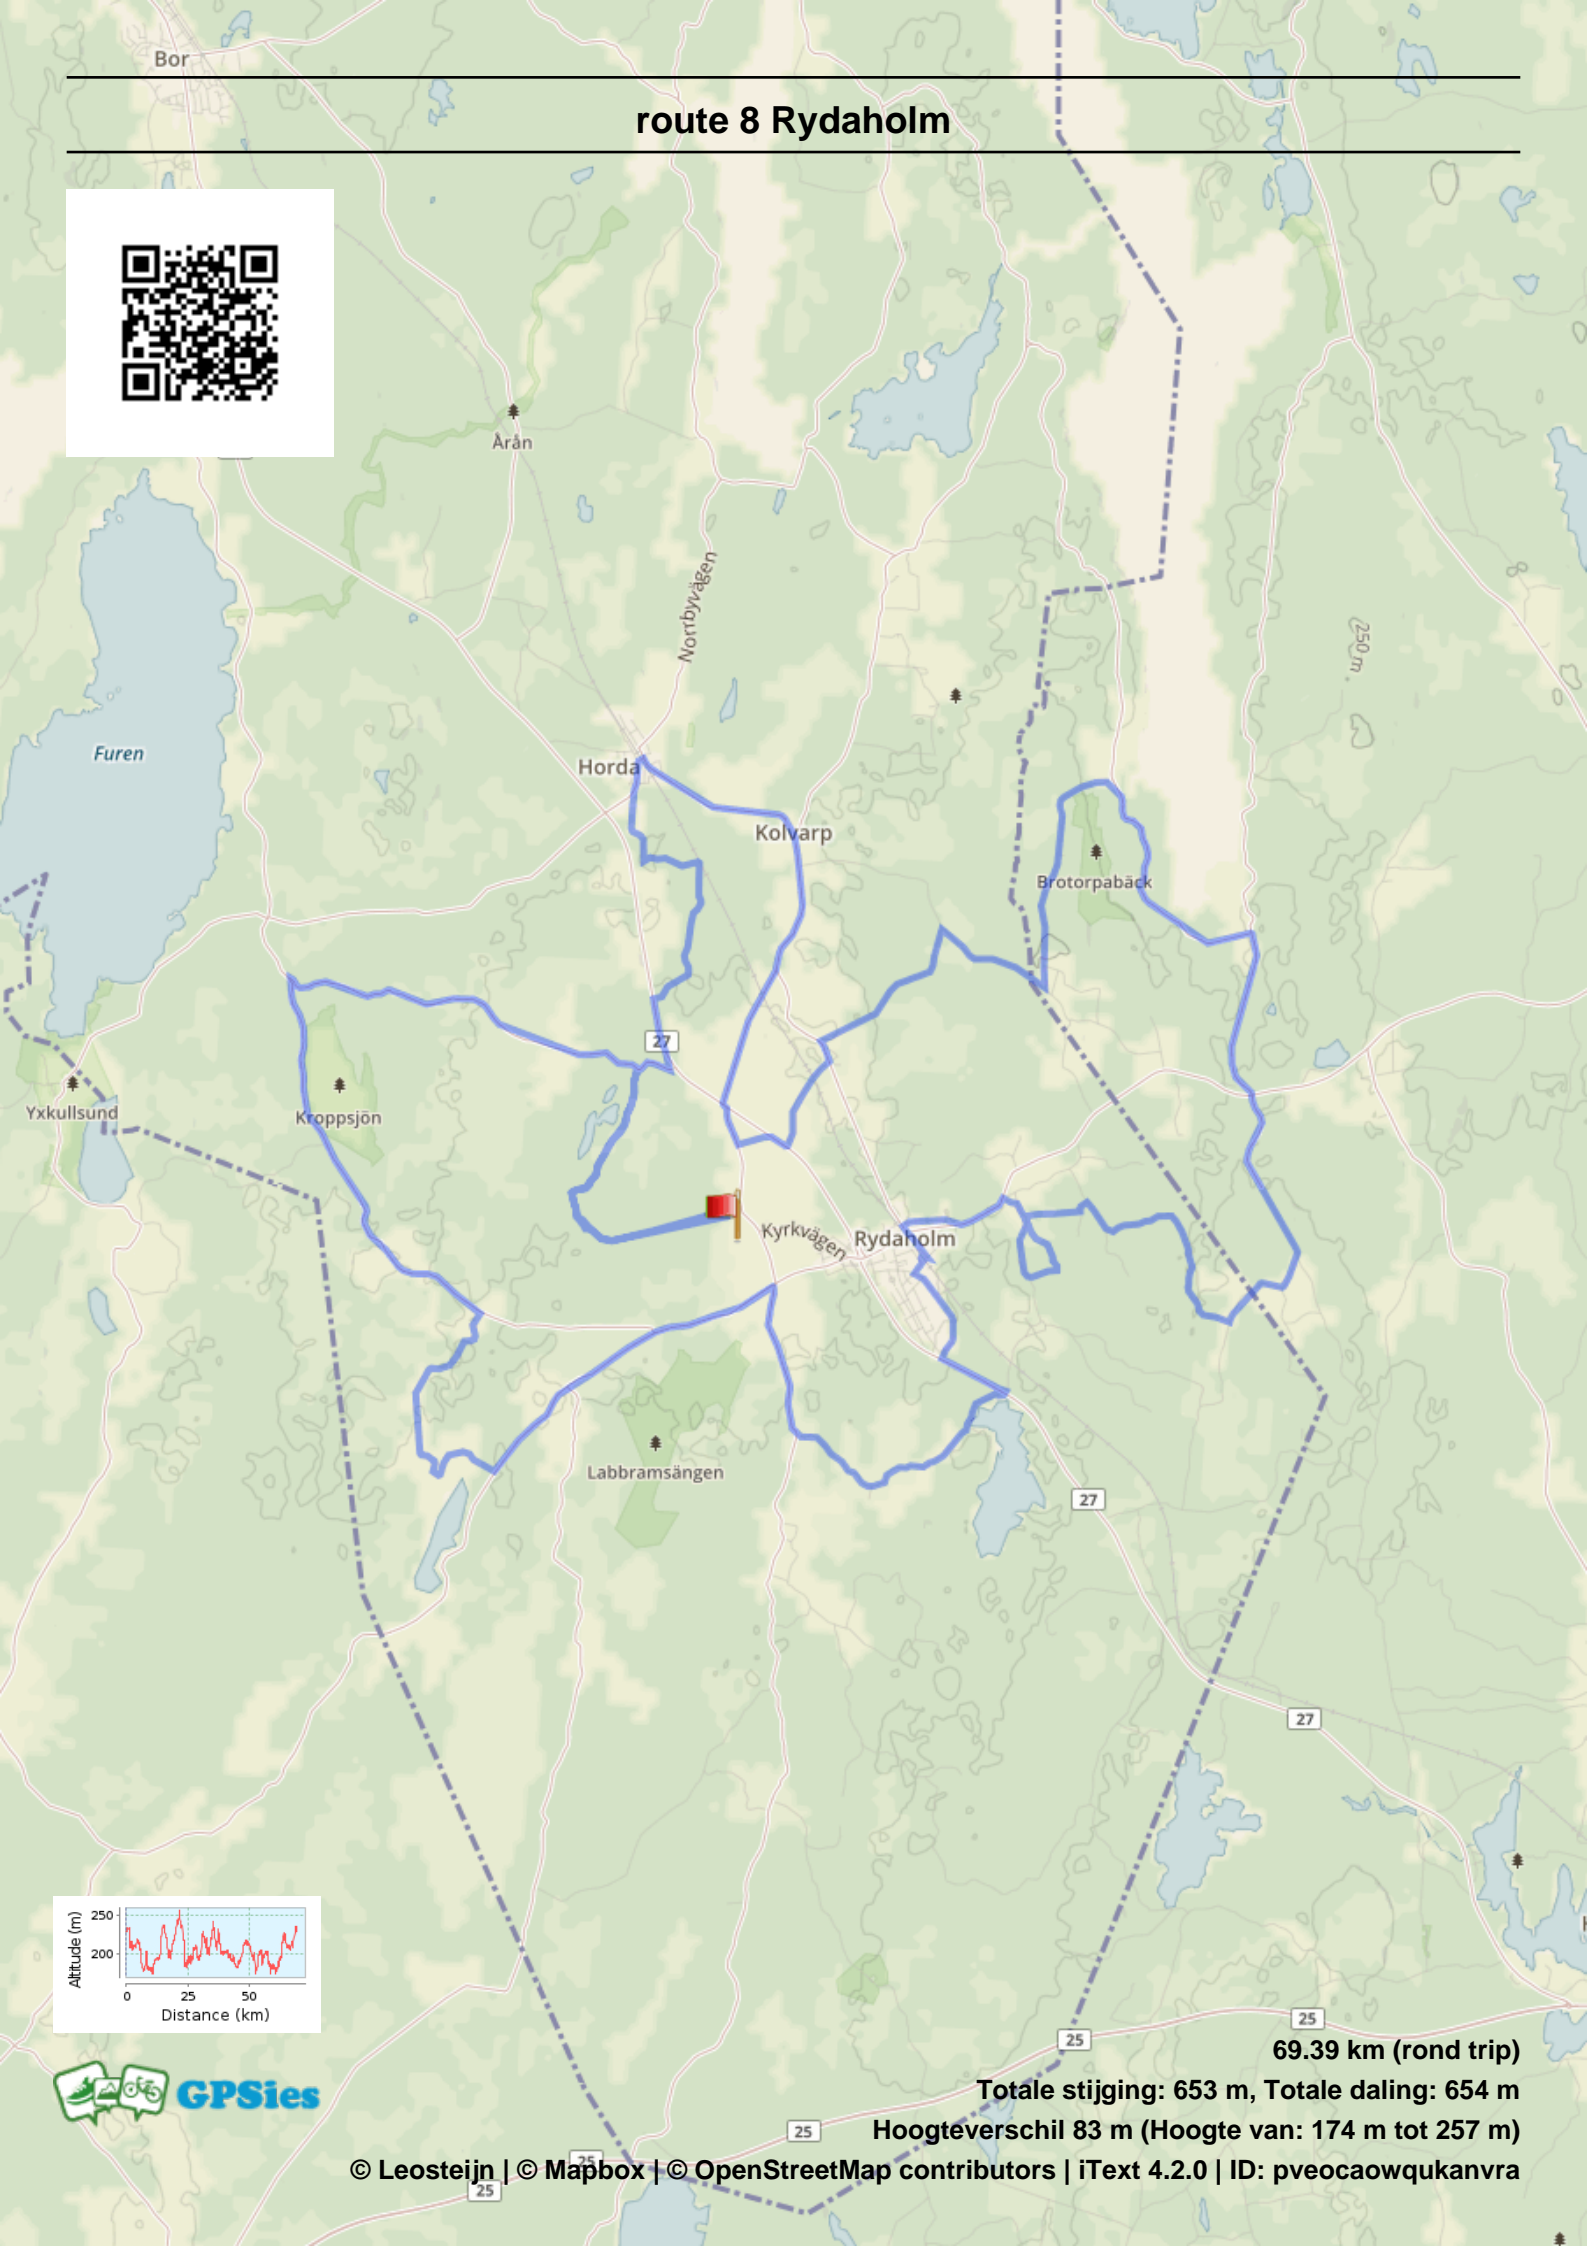

# route 8 Rydaholm

69.39 km (rond trip)

Totale stijging: 653 m, Totale daling: 654 m

Hoogteverschil 83 m (Hoogte van: 174 m tot 257 m)