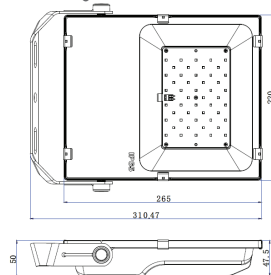

Product Code	Luminaire Power	Operating Power	Lumens	Light Distribution	Dimensions	Weight
EST-PFW030B-5K	30W	220V-240V	3495	110°	200x167x40mm	1.2Kg
EST-PFW050B-5K	50W	220V-240V	5615	110°	265x220x47.5mm	2.3Kg
EST-PFW080B-5K	80W	220V-240V	9293	110°	300x245x49.5mm	4.0Kg
EST-PFW200B-5K	200W	220V-240V	24600	110°	400x360x53.5mm	7.1Kg

Dimensions

EST-PFW030B

EST-PFW050B

EST-PFW080B

EST-PFW200B

Photometry

EST-PFW030B-5K

EST-PFW050B-5K