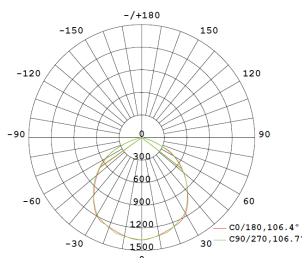

Product Code	Luminaire Power	Operating Power	Lumens	Light Distribution	Dimensions	Weight
EST-PFW030B-5K	30W	220V-240V	3495	110°	200x167x40mm	1.2Kg
EST-PFW050B-5K	50W	220V-240V	5615	110°	265x220x47.5mm	2.3Kg
EST-PFW080B-5K	80W	220V-240V	9293	110°	300x245x49.5mm	4.0Kg
EST-PFW200B-5K	200W	220V-240V	24600	110°	400x360x53.5mm	7.1Kg

Dimensions

EST-PFW030B

EST-PFW050B

EST-PFW080B

EST-PFW200B

Photometry

EST-PFW030B-5K

EST-PFW050B-5K