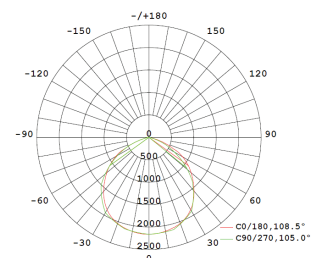

Product Code	Luminaire Power	Operating Power	Lumens	Light Distribution	Dimensions	Weight
EST-PFW030B-5K	30W	220V-240V	3495	110°	200x167x40mm	1.2Kg
EST-PFW050B-5K	50W	220V-240V	5615	110°	265x220x47.5mm	2.3Kg
EST-PFW080B-5K	80W	220V-240V	9293	110°	300x245x49.5mm	4.0Kg
EST-PFW200B-5K	200W	220V-240V	24600	110°	400x360x53.5mm	7.1Kg

Dimensions

EST-PFW030B

EST-PFW050B

EST-PFW080B

EST-PFW200B

Photometry

EST-PFW030B-5K

EST-PFW050B-5K