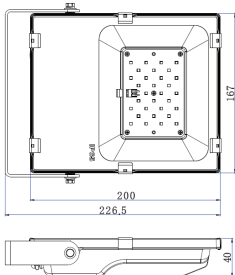

Product Code	Luminaire Power	Operating Power	Lumens	Light Distribution	Dimensions	Weight
EST-PFW030B-5K	30W	220V-240V	3495	110°	200x167x40mm	1.2Kg
EST-PFW050B-5K	50W	220V-240V	5615	110°	265x220x47.5mm	2.3Kg
EST-PFW080B-5K	80W	220V-240V	9293	110°	300x245x49.5mm	4.0Kg
EST-PFW200B-5K	200W	220V-240V	24600	110°	400x360x53.5mm	7.1Kg

Dimensions

EST-PFW030B

EST-PFW050B

EST-PFW080B

EST-PFW200B

Photometry

EST-PFW030B-5K

EST-PFW050B-5K