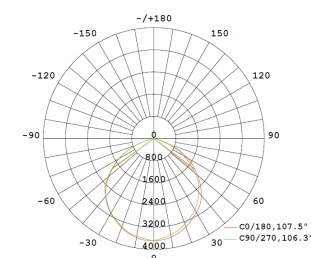

EST-PFW080B-5K