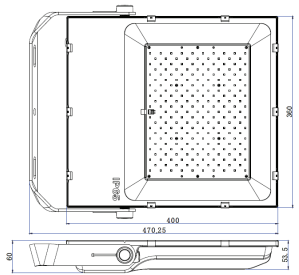

Product Code	Luminaire Power	Operating Power	Lumens	Light Distribution	Dimensions	Weight
EST-PFW030B-5K	30W	220V-240V	3495	110°	200x167x40mm	1.2Kg
EST-PFW050B-5K	50W	220V-240V	5615	110°	265x220x47.5mm	2.3Kg
EST-PFW080B-5K	80W	220V-240V	9293	110°	300x245x49.5mm	4.0Kg
EST-PFW200B-5K	200W	220V-240V	24600	110°	400x360x53.5mm	7.1Kg

Dimensions

EST-PFW030B

EST-PFW050B

EST-PFW080B

EST-PFW200B

Photometry

EST-PFW030B-5K

EST-PFW050B-5K