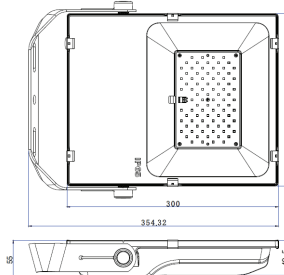

Product Code	Luminaire Power	Operating Power	Lumens	Light Distribution	Dimensions	Weight
EST-PFW030B-5K	30W	220V-240V	3495	110°	200x167x40mm	1.2Kg
EST-PFW050B-5K	50W	220V-240V	5615	110°	265x220x47.5mm	2.3Kg
EST-PFW080B-5K	80W	220V-240V	9293	110°	300x245x49.5mm	4.0Kg
EST-PFW200B-5K	200W	220V-240V	24600	110°	400x360x53.5mm	7.1Kg

Dimensions

EST-PFW030B

EST-PFW050B

EST-PFW080B

EST-PFW200B

Photometry

EST-PFW030B-5K

EST-PFW050B-5K