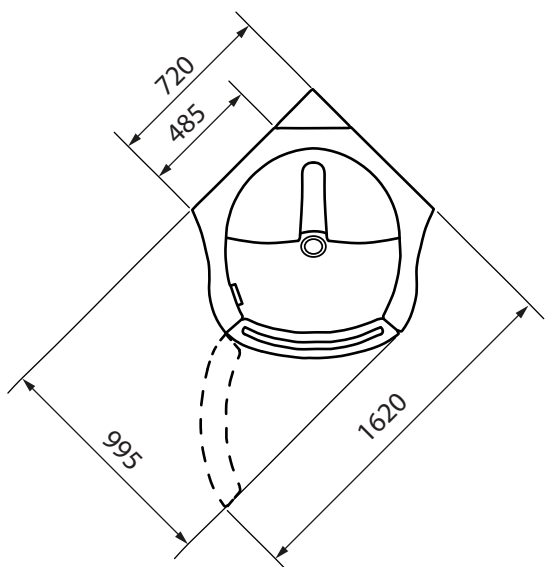

MÅLTEGNINGER

BAZZ HJØRNEBADEKAR