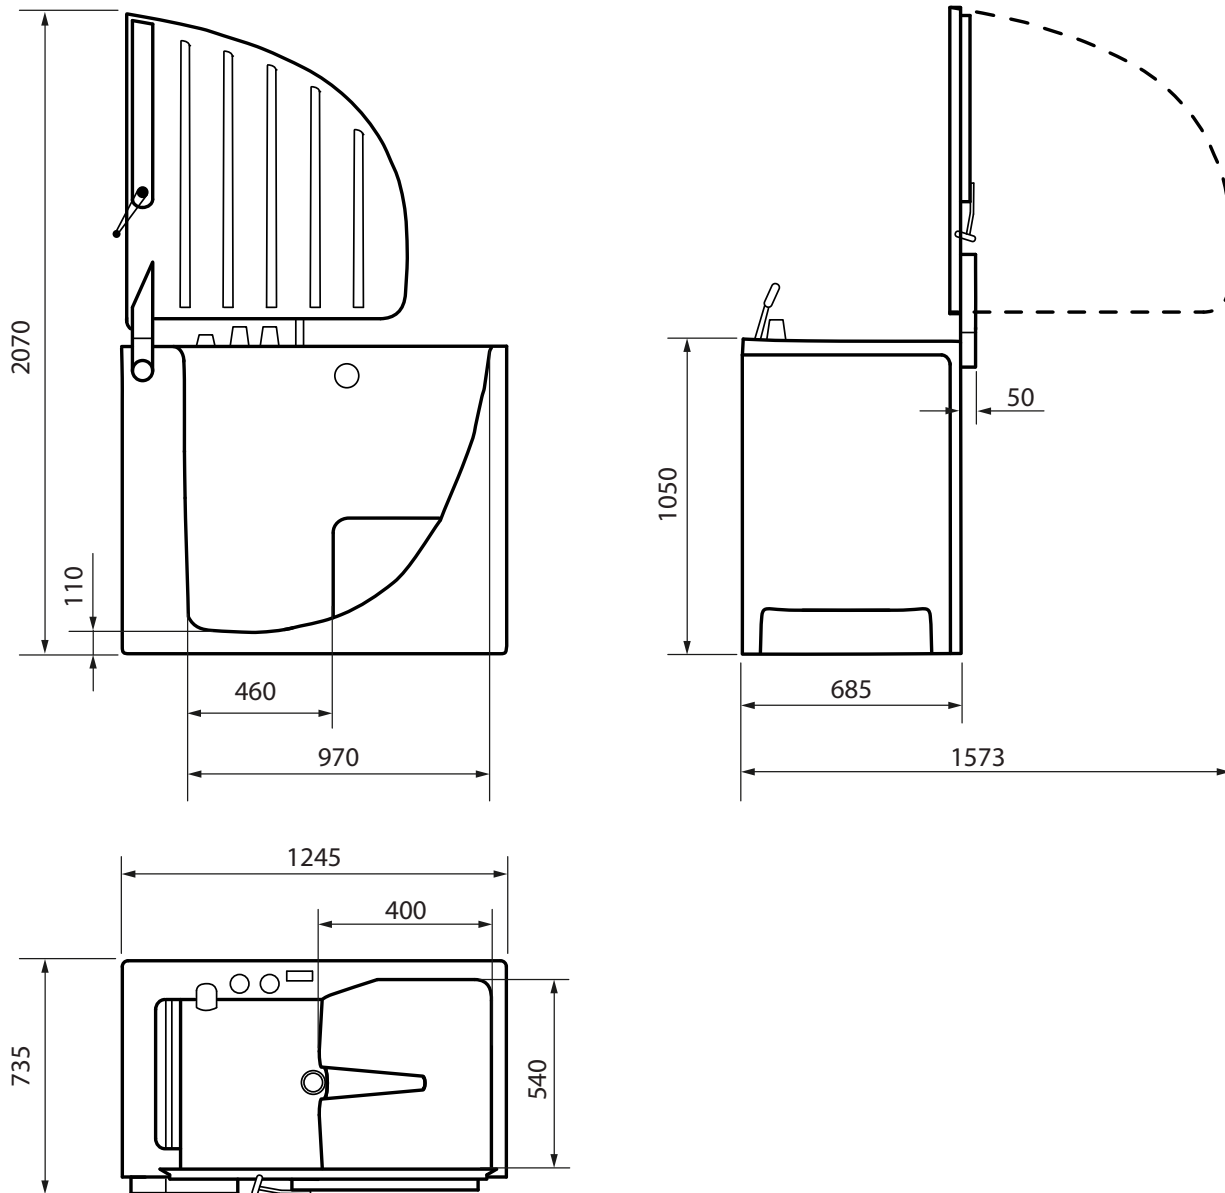

MÅLTEGNINGER

BAZZ SMART FLEXIDØR