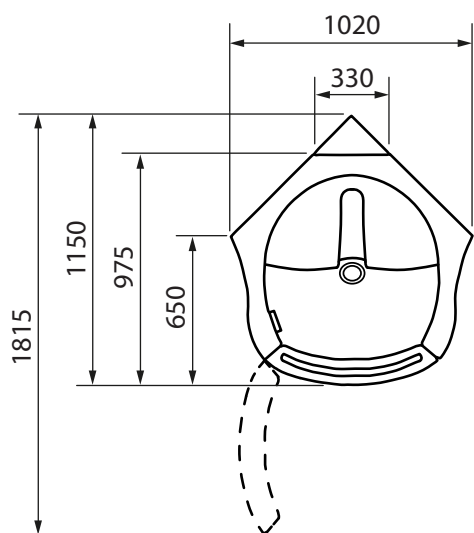

MÅLTEGNINGER

BAZZ HJØRNEBADEKAR