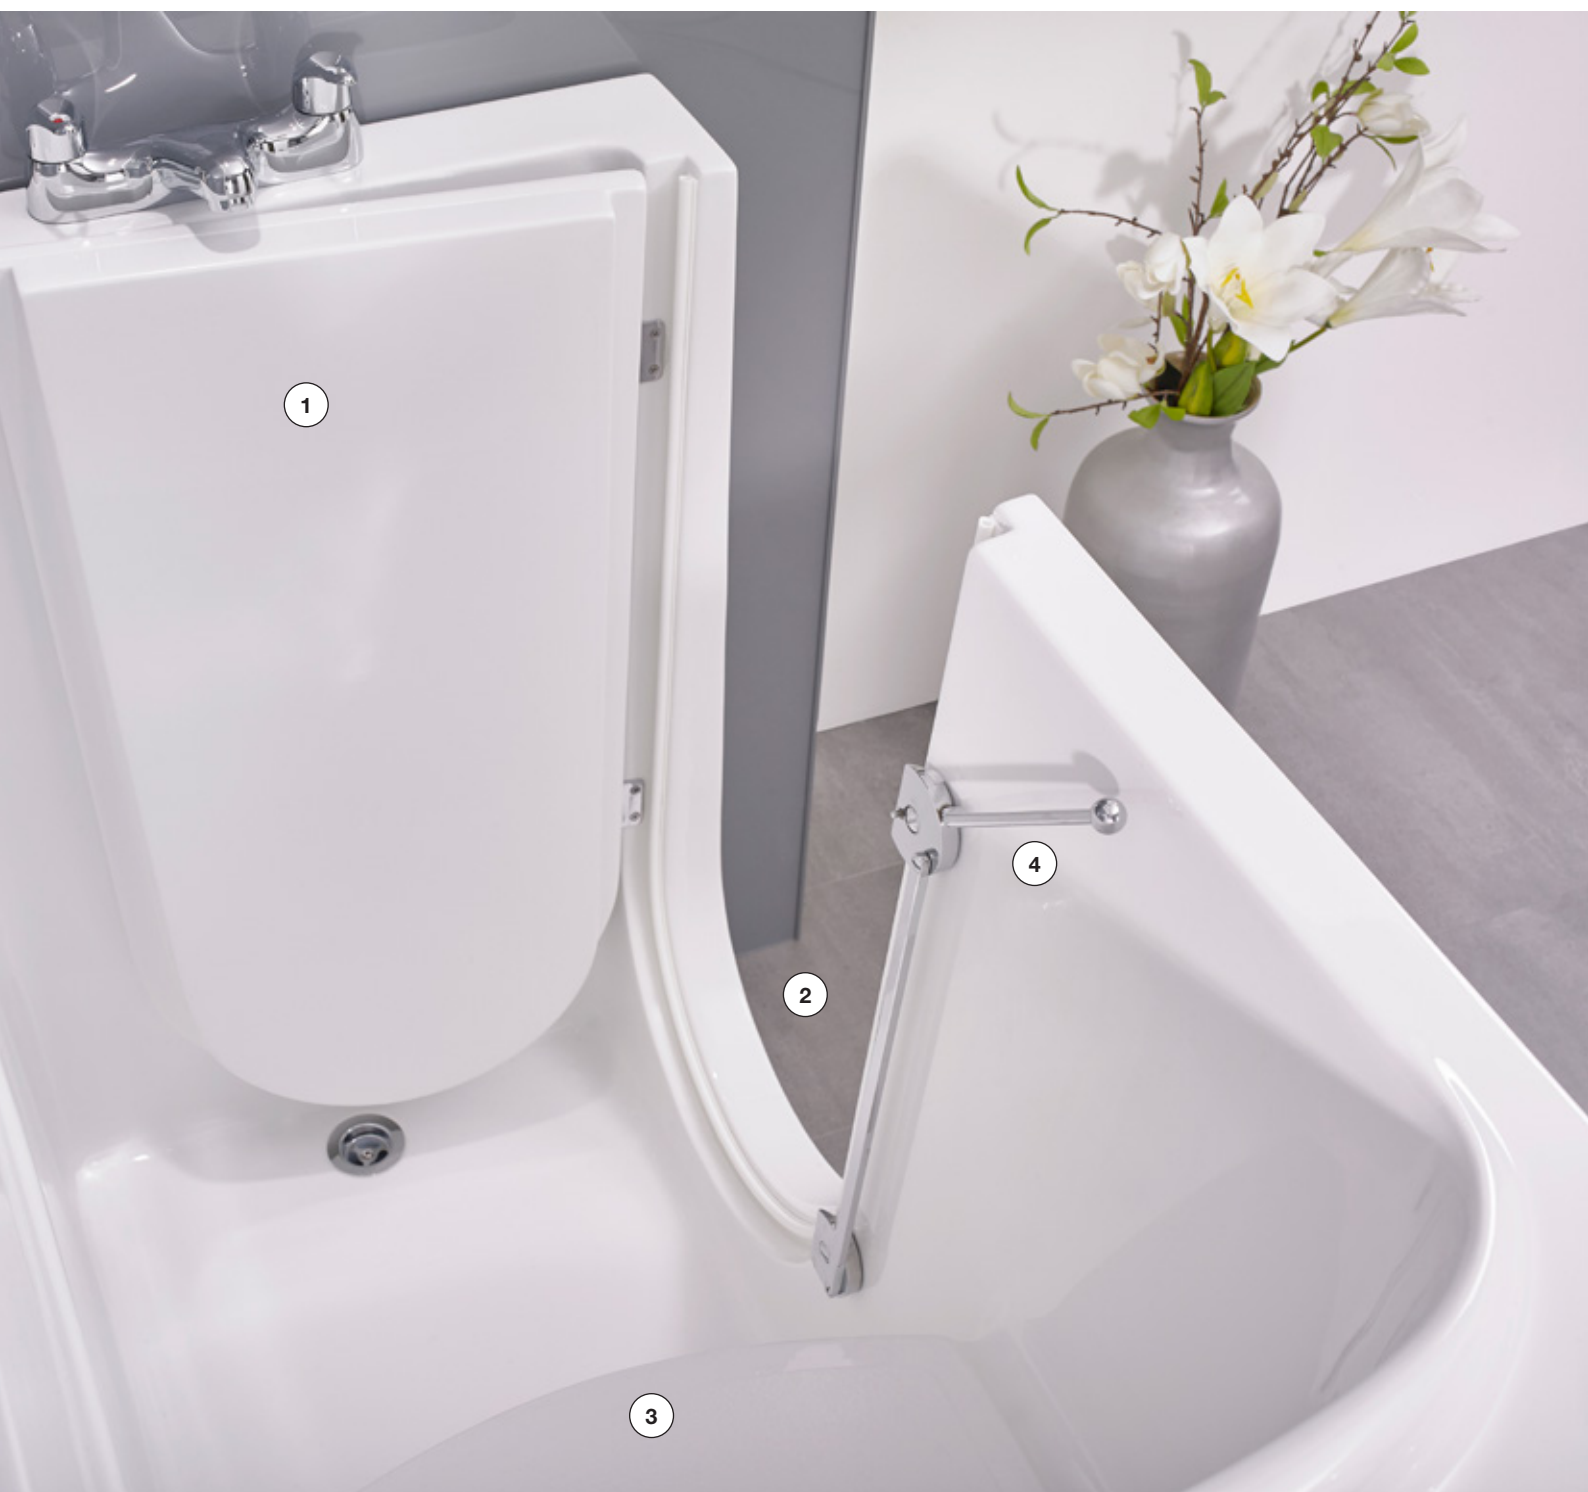

1 Dør som åpnes enten innover eller utover (avhengig av modell).

2 Lav innstegshøyde gjør adkomsten enkel - også for de som har utfordringer med å løfte benene.

3 Integriert sete i badekaret gir en behagelig sittestilling for den badende, og er i tillegg enkelt å holde rent.

4 Trygg låsemekanisme og pakning rundt hele døren sikrer at badekaret holder tett under badingen.