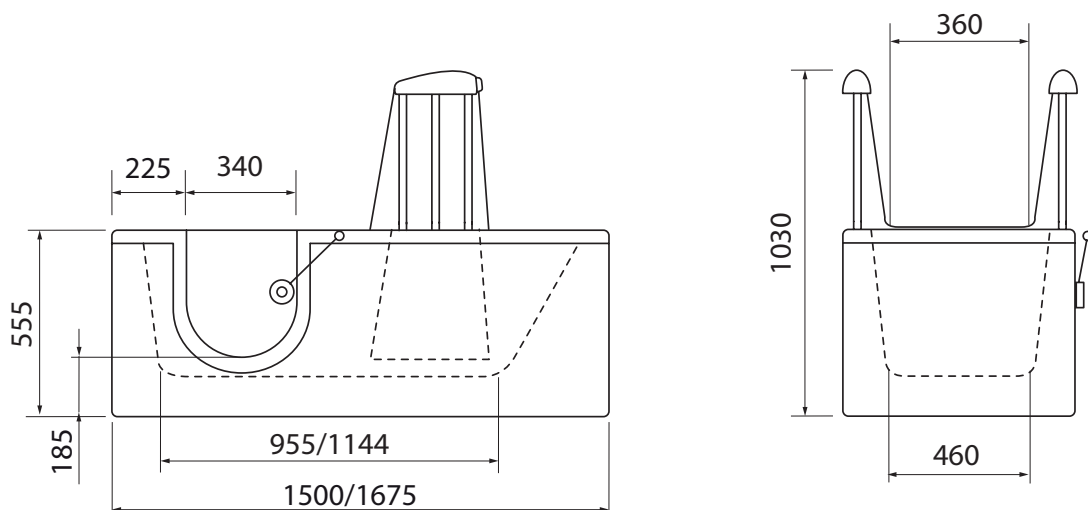

MÅLTEGNINGER

MONTANA