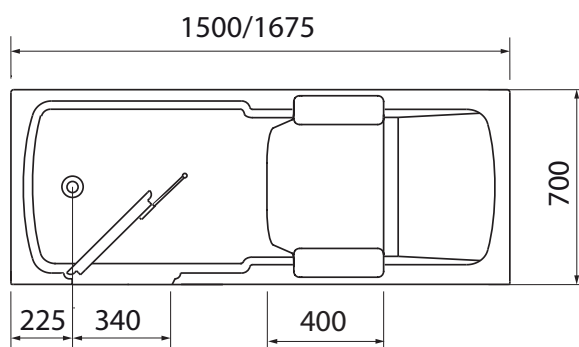

MÅLTEGNINGER

MONTANA