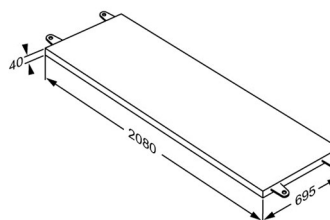

PRESSALIT®

Produkt	Madras til MCT 2, 695 x 2080 mm
Varenummer	R842721378
	VVS: 777542728 EAN: 5708590373898
Farve	Marineblå
Produktbeskrivelse	Madras til MCT 2, 695 x 2080 mm Madras til MCT 2, 695 x 2080 mm
Materialer	Madrassens betræk er fremstillet af 100% polyester med polyurethan, som er godkendt i henhold til Øko-Tex 100, klasse 1. Ydermere er det brandhæmmende og husstøvmidetæt. Skummet er fleksibelt polyurethanskum på polyetherbasis, som ligeledes er brandhæmmende og godkendt i henhold til Øko-tex 100, klasse 1.
Garanti	Pressalit forpligter sig til inden for en periode på 3 år fra fakturadato at afhjælpe materiale- eller fabrikationsfejl.