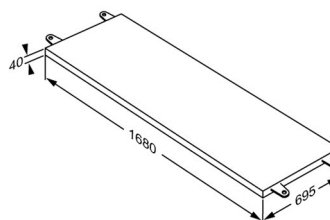

PRESSALIT®

Produkt	Madras til MCT 2, 695 x 1680 mm
Varenummer	R842717378
	VVS:777542718 EAN:5708590373881
Farve	Marineblå
Produktbeskrivelse	Madras til MCT 2, 695 x 1680 mm Madras til MCT 2, 695 x 1680 mm
Materialer	Madrassens betræk er fremstillet af 100% polyester med polyurethan, som er godkendt i henhold til Øko-Tex 100, klasse 1. Ydermere er det brandhæmmende og husstøvmidetæt. Skummet er fleksibelt polyurethanskum på polyetherbasis, som ligeledes er brandhæmmende og godkendt i henhold til Øko-tex 100, klasse 1.
Garanti	Pressalit forpligter sig til inden for en periode på 3 år fra fakturadato at afhjælpe materiale- eller fabrikationsfejl.