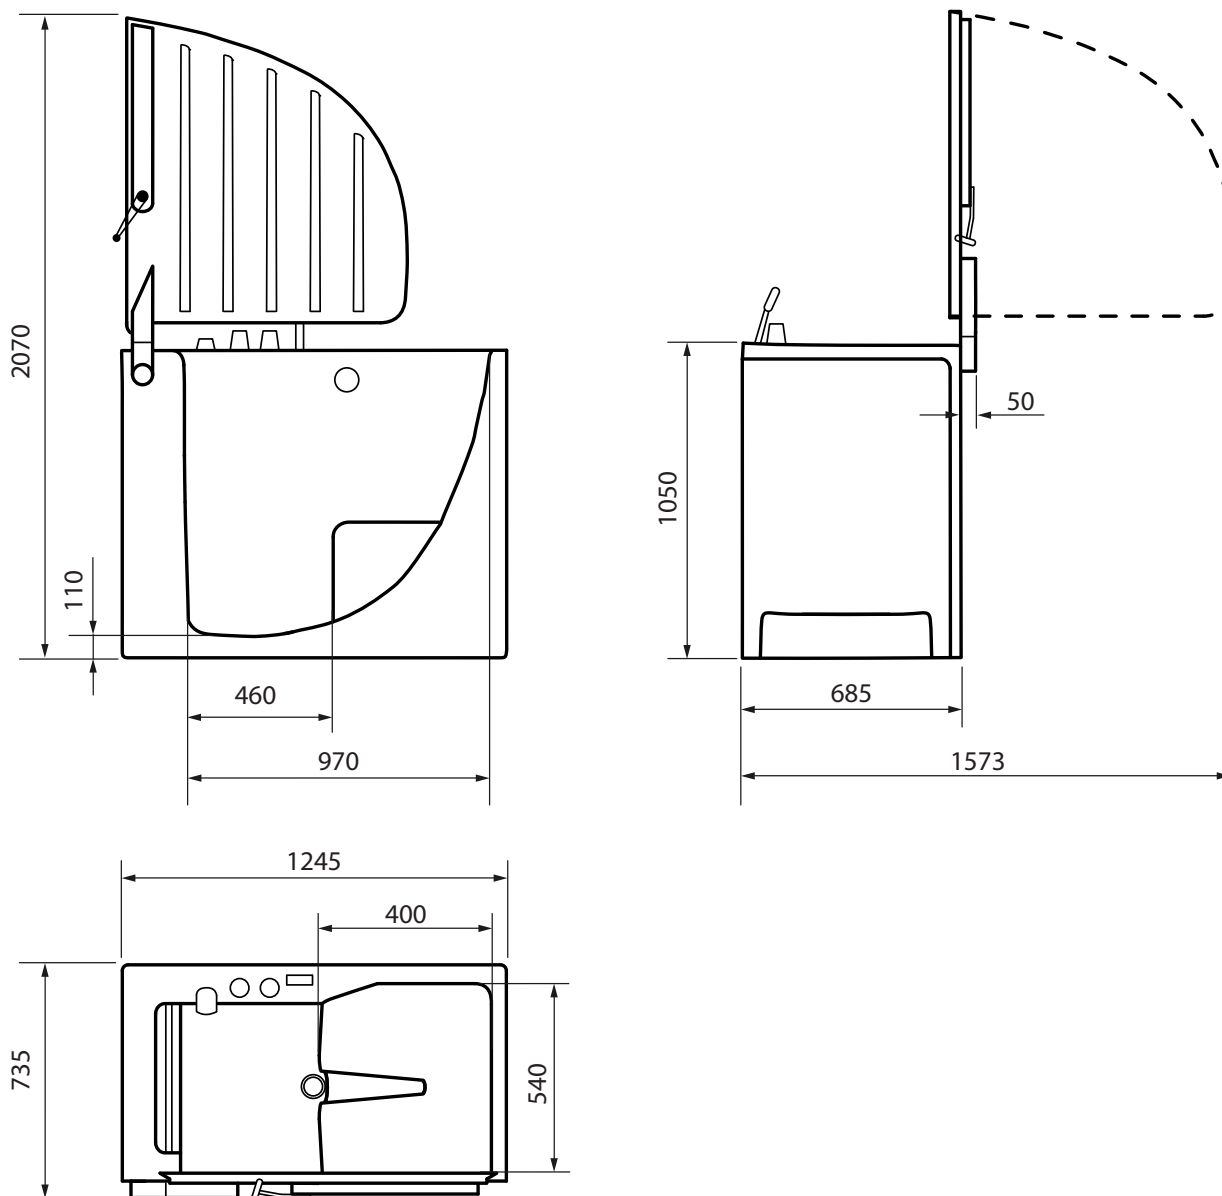

Bazz smart flexidør

Artikkelnummer: SB20F

Venstrevendt modell (leveres kun i denne utførelsen)