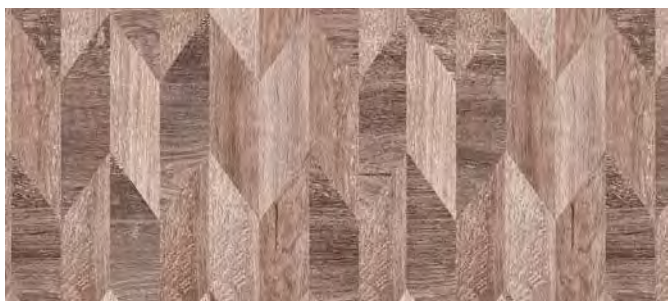

КОЛЛЕКЦИЯ W

ЦЕНА

240x120мм
на сетке

2000 ₺/м²
2700 ₺/м²

480x60мм (ригель)
на сетке

2000 ₺/м²
2700 ₺/м²

240x60мм
на сетке

2300 ₺/м²
3000 ₺/м²

600x75мм (ригель)
на сетке

2300 ₺/м²
3000 ₺/м²

Riemann