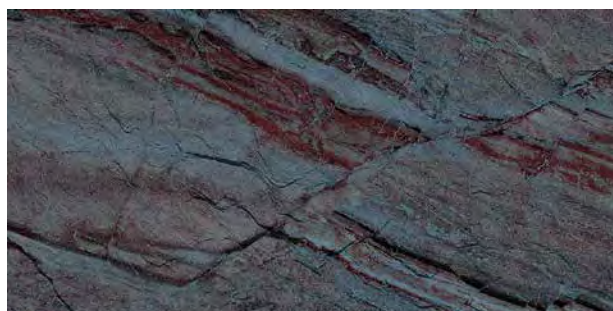

плита 1200x600

плита 2400x1200

за 1м² **3900 ₺**

за 1м² **4200 ₺**

за 1м² **5400 ₺**

Castol Blue

Lion Dark Brown

Lion Cool Grey