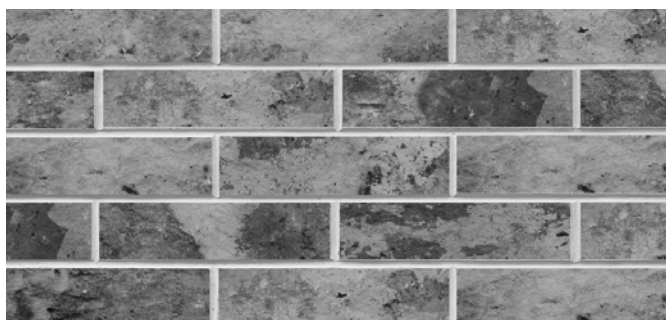

600x75мм (ригель)
на сетке

2400 ₺/м²
3300 ₺/м²

Multi color red

Nile cyan

Nile dark brown

Nile red

Nile rust

Nile yellow

КОЛЛЕКЦИЯ Е

ЦЕНА

240x120мм
на сетке

2400 ₺/м²
3300 ₺/м²

480x60мм (ригель)
на сетке

2400 ₺/м²
3300 ₺/м²

240x60мм
на сетке

2400 ₺/м²
3300 ₺/м²

600x75мм (ригель)
на сетке

2400 ₺/м²
3300 ₺/м²

Moonlight brown

Moonlight grey

Moonlight orange

Moonlight silver

КОЛЛЕКЦИЯ W

ЦЕНА