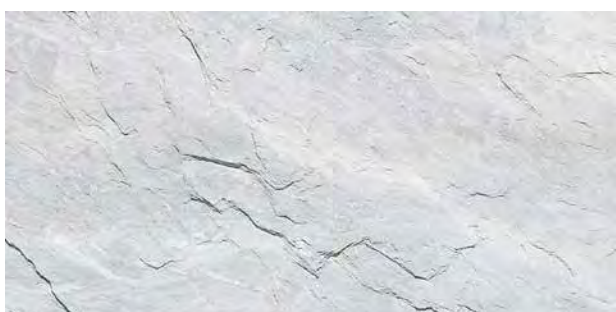

Lion Warm Grey

Veil White

Veil Grey

MOUNT CELESTIAL

размер плиты

600x300мм

1200x600мм

2400x1200мм