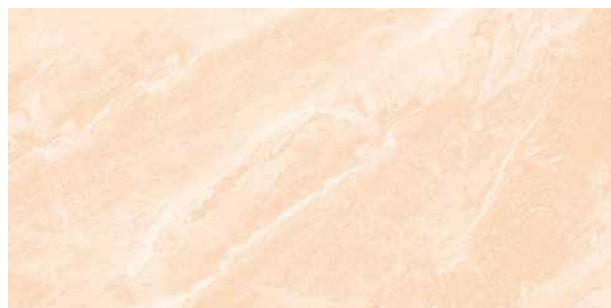

плита 2400x1200

за 1м² **4000 ₺**

за 1м² **4300 ₺**

за 1м² **5400 ₺**

Castol Grey

Castol Blue

Veil White

Veil Yellow