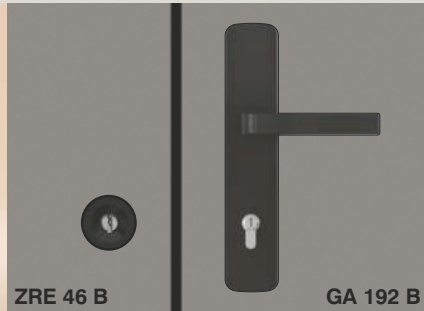

MS 6854/S
ab **730 €**

Modell Preis
ab **2.555 €**

SERIENMÄßIG

AKE 1037 B ▶

- A.Black Edition Paket..... **117 €**
- A.Farbe F1/F4
  (70 784 FS / DD 424)..... **660 €**
- A.Griff ZAE 216 B..... **235 €**
- A.Türspion BT 19 EB..... **199 €**
- A.Turklopf BT 107 B..... **375 €**

Modell Preis
ab **2.795 €**