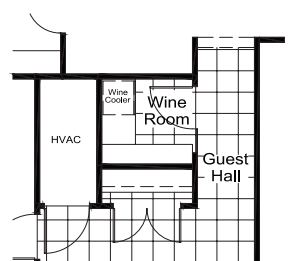

Options

Opt Guest Suite 2
ILO Bedroom 2

Opt Bedroom 4
ILO Den

LIVING	2519 S.F.
GARAGE	618 S.F.

LIVING	2667 S.F.
GARAGE	471 S.F.

LANAI	632 S.F.
-------	----------

LIVING	2460 S.F.
LANAI	251 S.F.

Opt Luxury
Utility w/ Dog
Shwr

Opt Shower ILO
Tub

Opt Pdr Room
ILO Stg

Opt Luxury Wine
Room ILO Stg