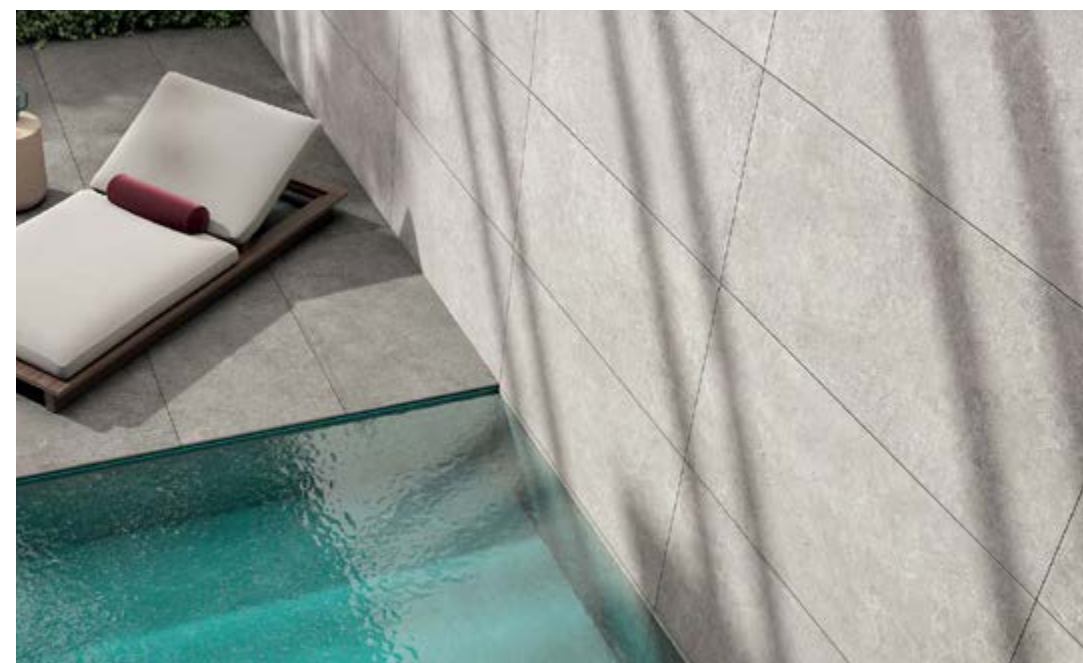

ELÉRHETŐ SZÍNEK

Ivory

Pearl

Steel

Earth

Shadow

ELÉRHETŐ MÉRETEK [CM]

FELÜLETEK