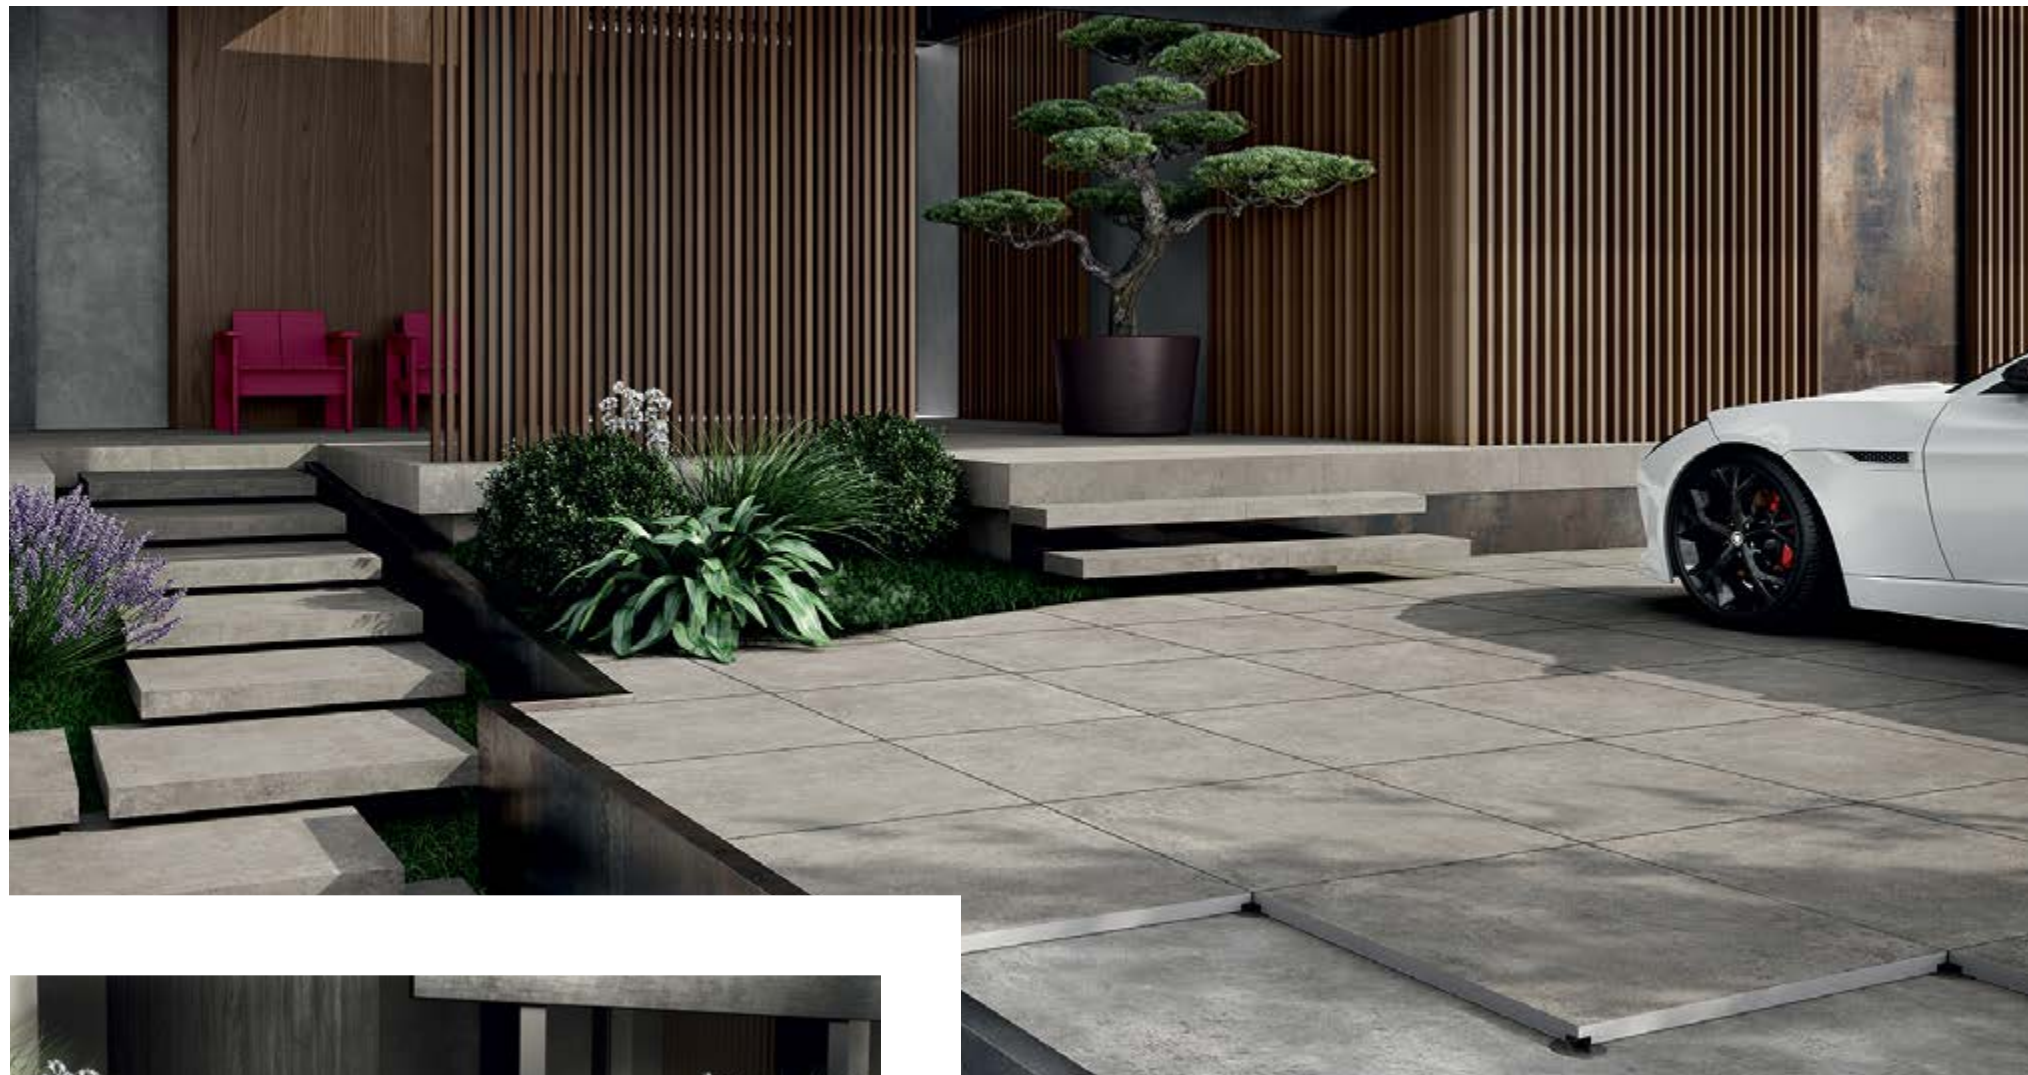

ELÉRHETŐ SZÍNEK

Ivory

Pearl

Steel

Earth

Shadow

ELÉRHETŐ MÉRETEK [CM]

FELÜLETEK