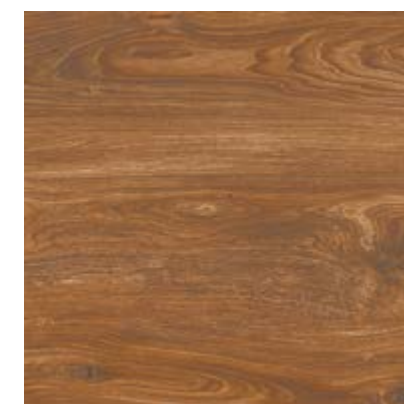

ELÉRHETŐ SZÍNEK

Maple

Honey

Malt

Clay

Cherry

Wengé

FELÜLETEK