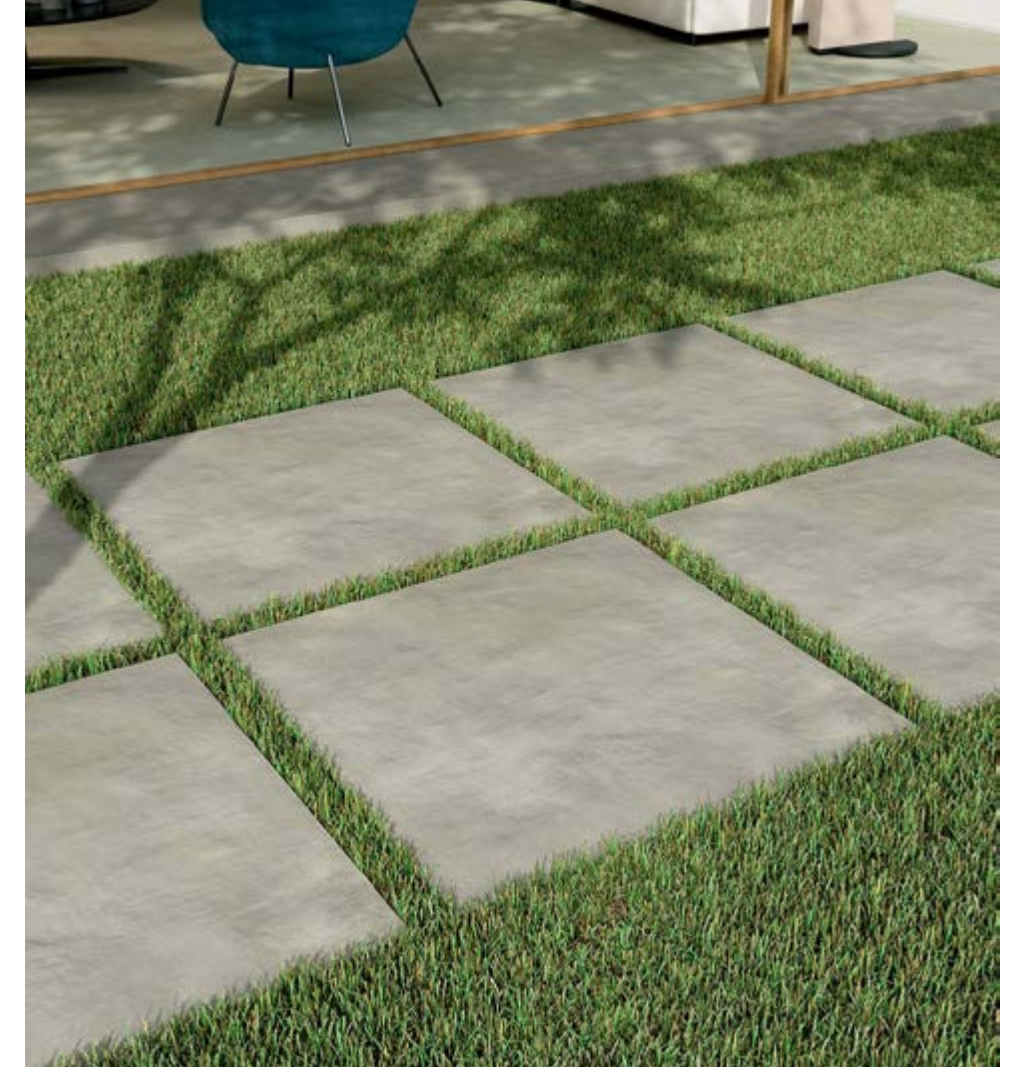

MARCA CORONA

CERAMICHE DAL 1741

Itália Modena tartományában található Sassuolo városa immár több, mint kétszázötven éve ad otthont az 1741-ben alapított Marca Corona üzemének. A nyolc emberöltőnyi tapasztalattal felvértezett szakemberek a legmodernebb technológiák, és a DNS-ükbe ivódott talján design házasításával olyan palettát alkottak, mely a lehető legmagasabb színvonalon szolgálja ki a technológia és a stílus szerelmeseit egyaránt.