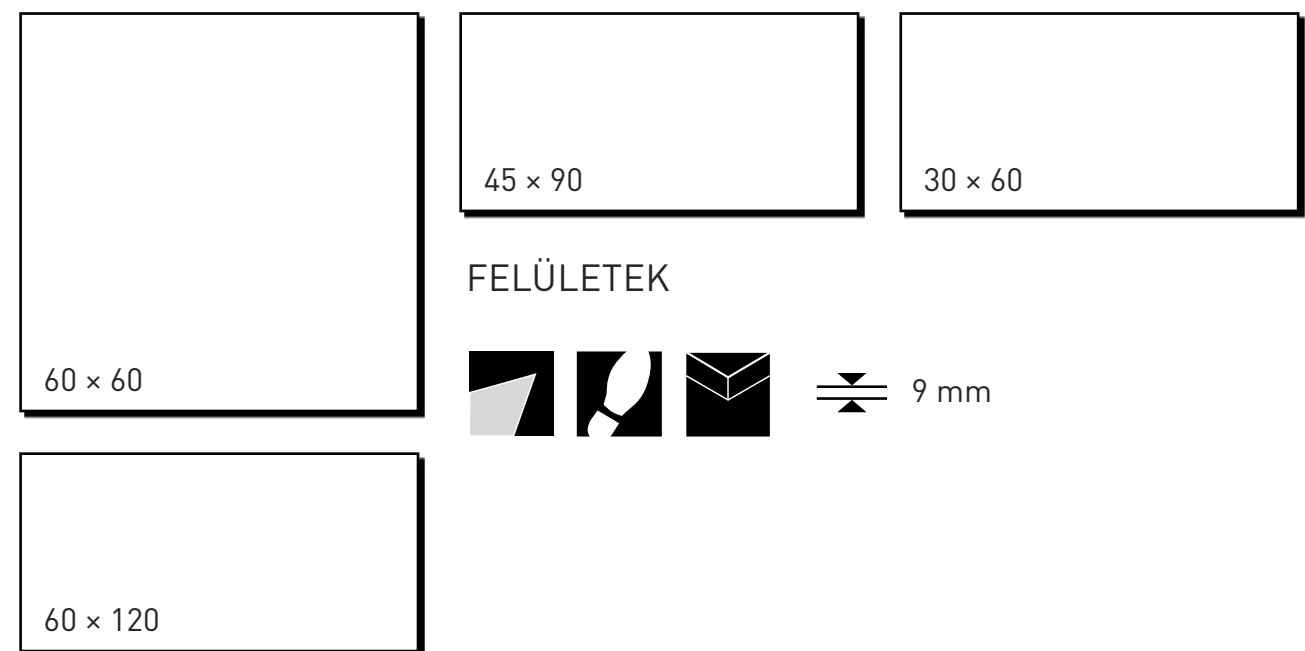

ELÉRHETŐ MÉRETEK [CM]