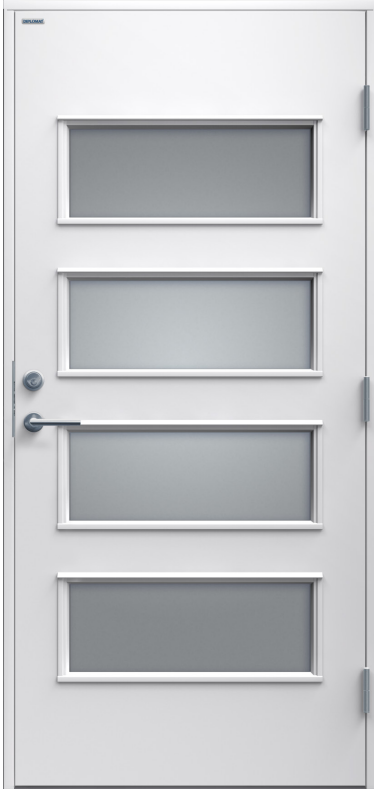

YTTERDÖRRAR

Diplomat Ebba Glas

Ytrebehandling

Våra ytterdörrar tillverkas vitmålade* som standardkulör. Som tillval kan du välja bland de flesta NCS-S- eller RAL-kulörerna (drygt 2 000 stycken). Dörrarna är lackade i dubbla skikt av ett 2-komponentssystem som ger en mycket slitstark yta. Vår färg har glans 35.

*NCS S 0502-Y
(standardvit)

Valgri NCS eller RAL-färg

Genomsärning

Standard

Tillval

Du hittar vårt utbud av tillval på diplomat.no

Standardutförande

Glas

Klarglas
3-glas isolerruta
Härdat glas ut- och invändigt

U-värde

0,9

Storlekar

Karmyttermått: bredd 885-1185 mm, höjd 1985-2285 mm
A-mått 64 mm (dörrbladstjocklek)
B-mått 22 mm (mått från dörrbladets utsida till centrum av låskolv)