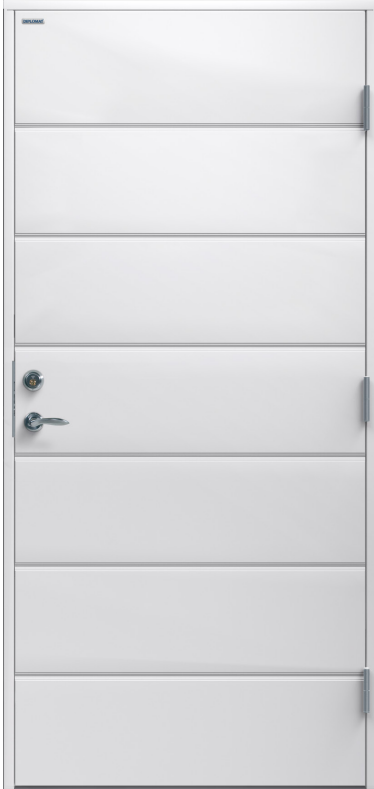

YTTERDÖRRAR

Diplomat Bella Tät

Ytrebehandling

Våra ytterdörrar tillverkas vitmålade* som standardkulör. Som tillval kan du välja bland de flesta NCS-S- eller RAL-kulörerna (drygt 2 000 stycken). Dörrarna är lackade i dubbla skikt av ett 2-komponentssystem som ger en mycket slitstark yta. Vår färg har glans 35.

*NCS S 0502-Y
(standardvit)

Valgri NCS eller RAL-färg

Genomsärning

Standard

Tillval

Du hittar vårt utbud av tillval på diplomat.no

Standardutförande

Dekor

Dekorspårad utsida

U-värde

0,9

Storlekar

Karmyttermått: bredd 685-1185 mm, höjd 1885-2285 mm

A-mått 64 mm (dörrbladstjocklek)

B-mått 22 mm (mått från dörrbladets utsida till centrum av låskolv)

Karm