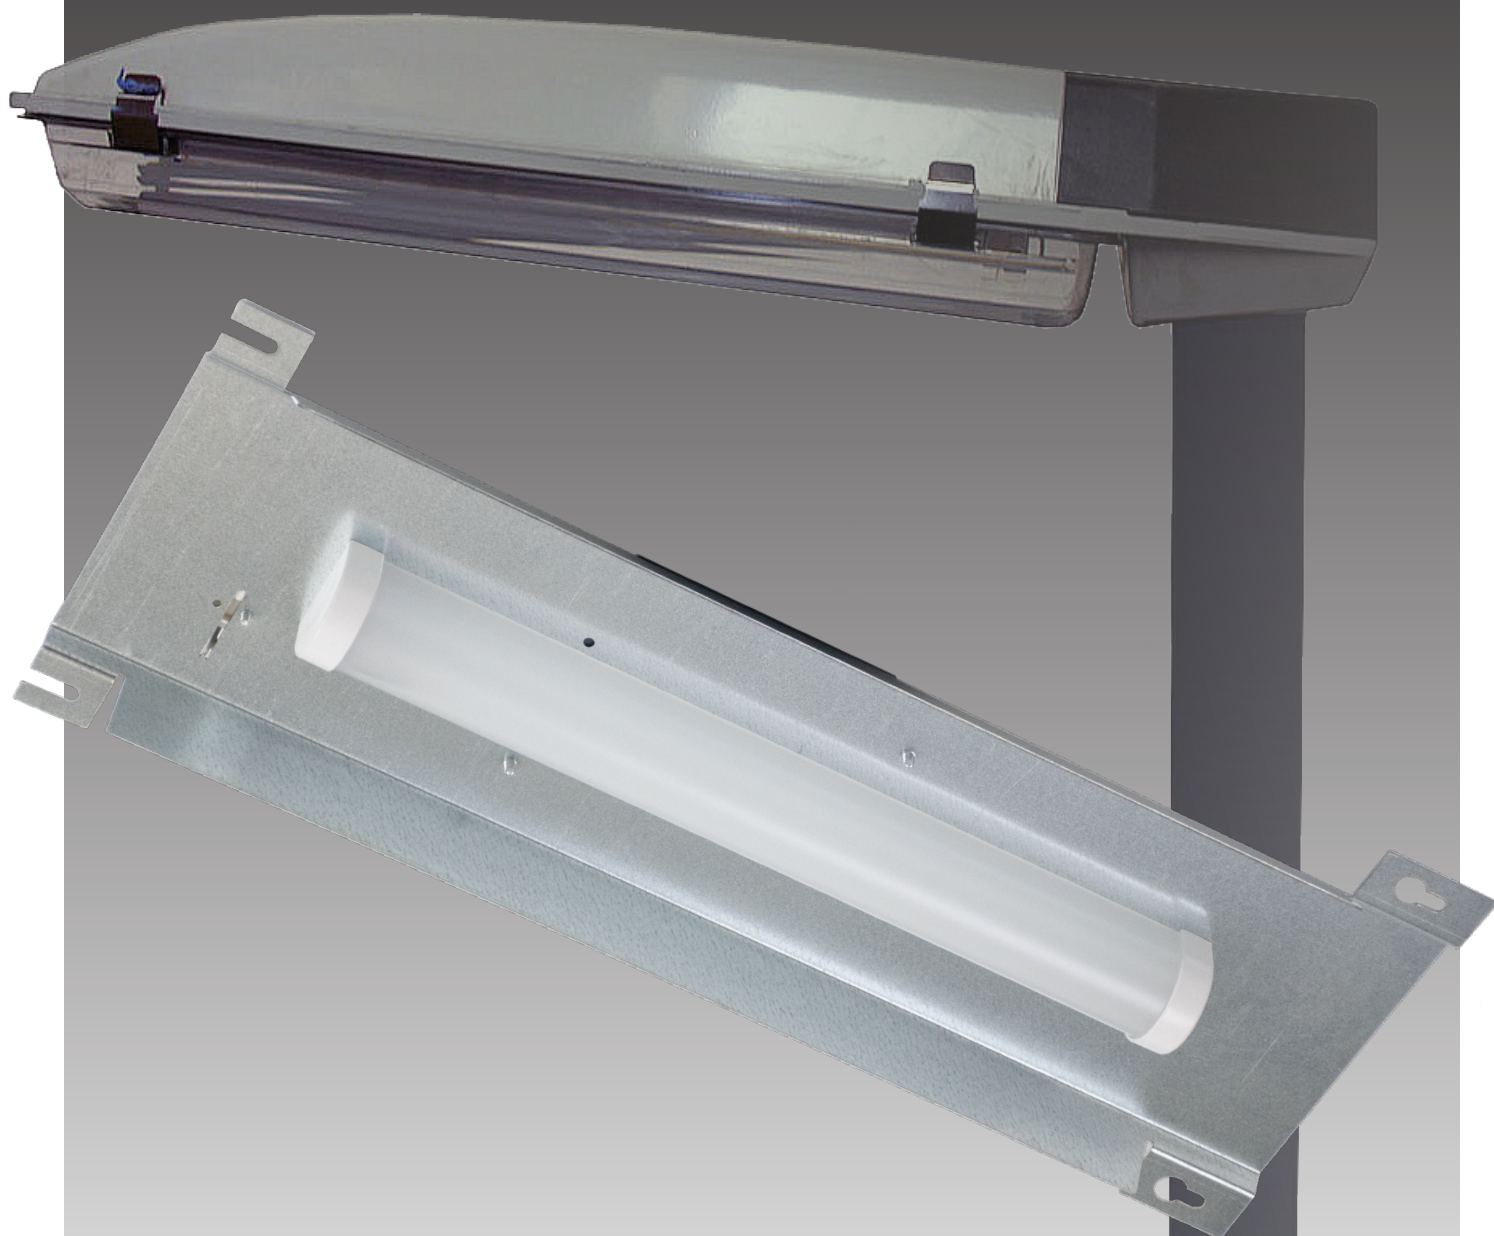

Altra LineaireLed Module

Kies voor duurzaam, kwaliteit én energiebesparing

INDUSTRIA
Lighting Qualiteers™

Altra

LineaireLed Module

Kies voor duurzaam, kwaliteit én energiebesparing

Met zijn kenmerkende uiterlijk van een solide aluminium behuizing gecombineerd met zijn bovenkap in zwart polypropyleen is de Altra al sinds jaren aanwezig in de openbare ruimte.

Ook de Altra heeft zich, met zijn handige sluitclips en eenvoudige constructie, als gemakkelijk te onderhouden en duurzaam armatuur bewezen. Een armatuur dat de oorspronkelijke vormen van 20e eeuw ook vertegenwoordigd en dus zijn tijd nog lang niet heeft gehad.

Op veler verzoek heeft Industria besloten ook voor de Altra een hoogwaardige led oplossing te ontwikkelen wat niet eenvoudig bleek te zijn. De refractielijnen van de prismatische afscherming in het tegen UV-stralen behandeld, polycarbonaat of metacrylaat vormden een echte uitdaging. De diffuserende eigenschappen van PLL lampen zijn zo goed mogelijk benaderd waardoor we erin zijn geslaagd de oorspronkelijke lichteigenschappen te behouden met gebruikmaking van een lineaire led. Gun ook dit armatuur een tweede leven!