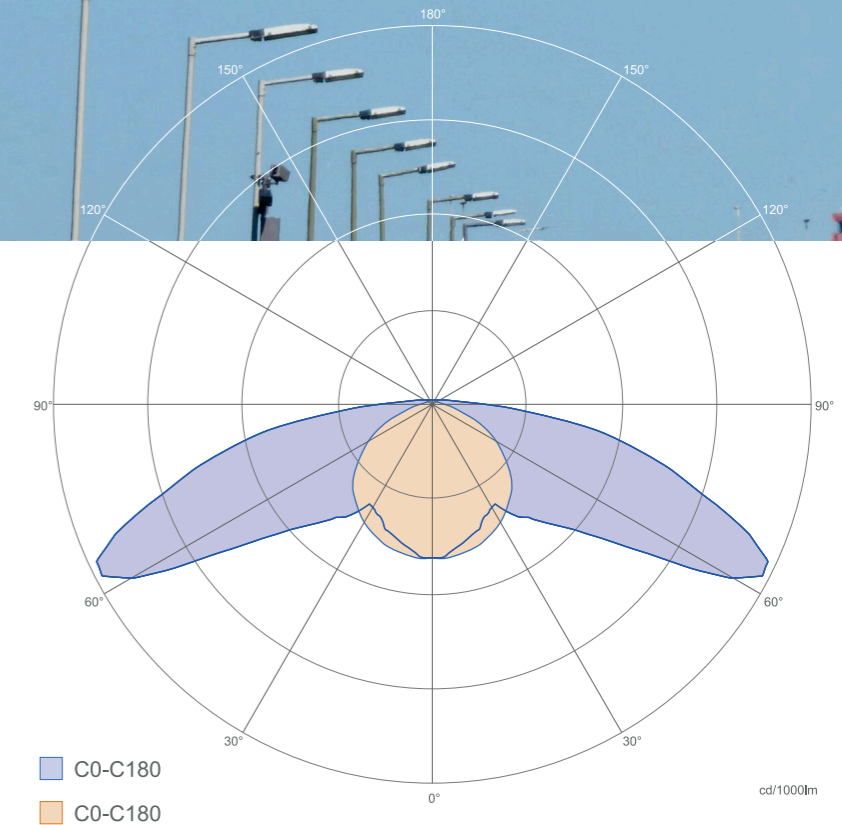

Altra

LineaireLed Module

Kies voor duurzaam, kwaliteit én energiebesparing

Met zijn kenmerkende uiterlijk van een solide aluminium behuizing gecombineerd met zijn bovenkap in zwart polypropyleen is de Altra al sinds jaren aanwezig in de openbare ruimte.

Ook de Altra heeft zich, met zijn handige sluitclips en eenvoudige constructie, als gemakkelijk te onderhouden en duurzaam armatuur bewezen. Een armatuur dat de oorspronkelijke vormen van 20e eeuw ook vertegenwoordigd en dus zijn tijd nog lang niet heeft gehad.

Op veler verzoek heeft Industria besloten ook voor de Altra een hoogwaardige led oplossing te ontwikkelen wat niet eenvoudig bleek te zijn. De refractielijnen van de prismatische afscherming in het tegen UV-stralen behandeld, polycarbonaat of metacrylaat vormden een echte uitdaging. De diffuserende eigenschappen van PLL lampen zijn zo goed mogelijk benaderd waardoor we erin zijn geslaagd de oorspronkelijke lichteigenschappen te behouden met gebruikmaking van een lineaire led. Gun ook dit armatuur een tweede leven!

Technische data

De drivers zijn uiteraard in verschillende uitvoeringen beschikbaar:

- Basic (aan/uit)
- Lite prog (Dynadim, CLO)
- Full prog (Dali, 1-10V, Dynadim, CLO)
- Sensor Ready Drivers (enkel op aanvraag, niet nodig voor Luminext OLC)

Industria ondersteunt de sociale arbeidsmarkt

Industria is aangesloten als convenantpartner van MVO Westland (Maatschappelijk Verantwoord Ondernemen Westland) waarmee wij ons sterk maken voor een gezonde en sociale arbeidsmarkt in het Westland. Industria is voor de productie van de armaturen een samenwerking aangegaan met 'Patijnenburg'. Dit is een organisatie die zich al decennialang toelegt op het begeleiden naar werk van mensen met een afstand tot de arbeidsmarkt.