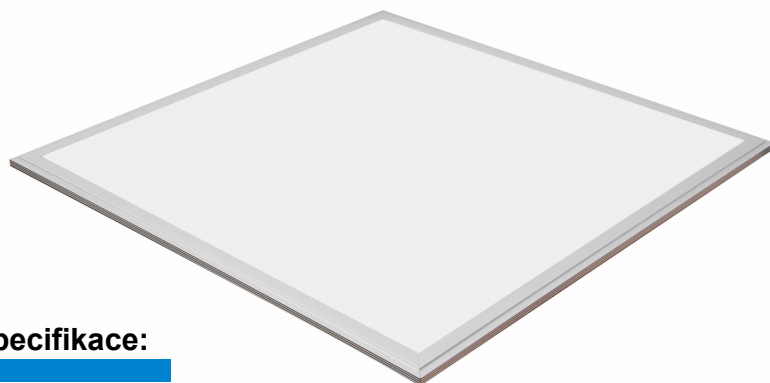

LED panely

Stropní LED panely 600x600mm se zárukou 3 roky

Specifikace:

Tělo:	hliník
Difuzor:	mléčný
Zdroj:	LIFUD
Krytí (IP):	20
Montáž:	zapuštěná / přisazená
Záruka:	3 roky
Stmívání:	ne
Pohybové čidlo:	ne
Chromatičnost:	4000K
Frekvence:	50/60Hz
Podání barev:	Ra > 80
Vyzařovací úhel:	120°
Životnost:	30.000 hodin
Provozní teplota:	-10°C až + 50°C

Svítilno má široké spektrum použití od reprezentativních prostor, kanceláří, chodeb až po využití v domácnosti. Vybrat si lze verzi uzpůsobenou k zapuštěné montáži nebo použít rámeček a získat tak přisazené stropní svítidlo. Díky použitým vysoce kvalitním zdrojům LIFUD se můžete opřít o dlouhou životnost a spolehlivost této řady panelů.