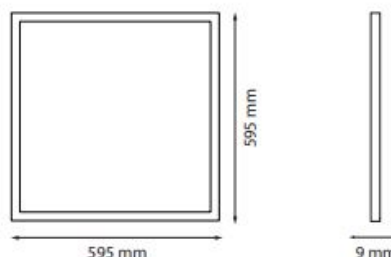

LED panely

Stropní LED panely 600x600mm se zárukou 3 roky

Specifikace:

Tělo:	hliník
Difuzor:	mléčný
Zdroj:	LIFUD
Krytí (IP):	20
Montáž:	zapuštěná / přisazená
Záruka:	3 roky
Stmívání:	ne
Pohybové čidlo:	ne
Chromatičnost:	4000K
Frekvence:	50/60Hz
Podání barev:	Ra > 80
Vyzařovací úhel:	120°
Životnost:	30.000 hodin
Provozní teplota:	-10°C až + 50°C