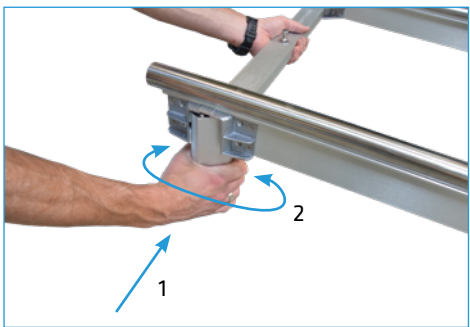

PRECISION LEVELING TRACK

PASSION OF MOVEMENT

www.panther.tv

Save time on set - with the new innovative Panther Precision Leveling Tracks with integrated levelling system. Various telescopic tubes offer you levelling possibilities from 0cm up to 67cm / 26.4" height.

Sparen Sie Zeit am Set - mit den neuen innovativen Panther Precision Leveling Tracks mit integriertem Nivelliersystem. Verschiedene Stützrohre ermöglichen Ihnen Nivellierungsmöglichkeiten von 0cm bis zu 67cm Höhe.

3 STEP LEVELING

Forget the time consuming leveling.

Adjustment mechanism to level the tracks

The telescopic tubes are mounted without any tools and can be adjusted stagelessly. Every telescopic tube has a payload of 850kg / 1874lbs. A track integrated adjustment mechanism makes the levelling very easy.

Die Stützrohre werden ohne jegliches Werkzeug montiert und können stufenlos justiert werden. Jedes Stützrohr hat eine Traglast von 850kg. Ein schienenintegrierter Einstellmechanismus ermöglicht eine einfache Höhenverstellung.