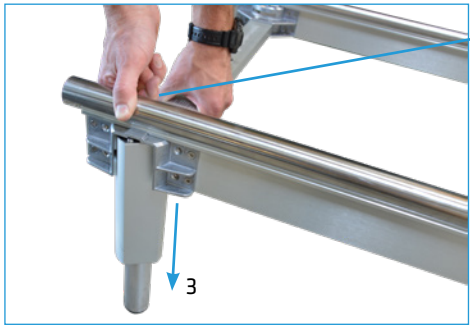

PRECISION LEVELING TRACK

PASSION OF MOVEMENT

www.panther.tv

Save time on set - with the new innovative Panther Precision Leveling Tracks with integrated levelling system. Various telescopic tubes offer you levelling possibilities from 0cm up to 67cm / 26.4" height.

Sparen Sie Zeit am Set - mit den neuen innovativen Panther Precision Leveling Tracks mit integriertem Nivelliersystem. Verschiedene Stützrohre ermöglichen Ihnen Nivellierungsmöglichkeiten von 0cm bis zu 67cm Höhe.

3 STEP LEVELING

Forget the time consuming leveling.

Adjustment mechanism to level the tracks

The telescopic tubes are mounted without any tools and can be adjusted stagelessly. Every telescopic tube has a payload of 850kg / 1874lbs. A track integrated adjustment mechanism makes the levelling very easy.

Die Stützrohre werden ohne jegliches Werkzeug montiert und können stufenlos justiert werden. Jedes Stützrohr hat eine Traglast von 850kg. Ein schienenintegrierter Einstellmechanismus ermöglicht eine einfache Höhenverstellung.