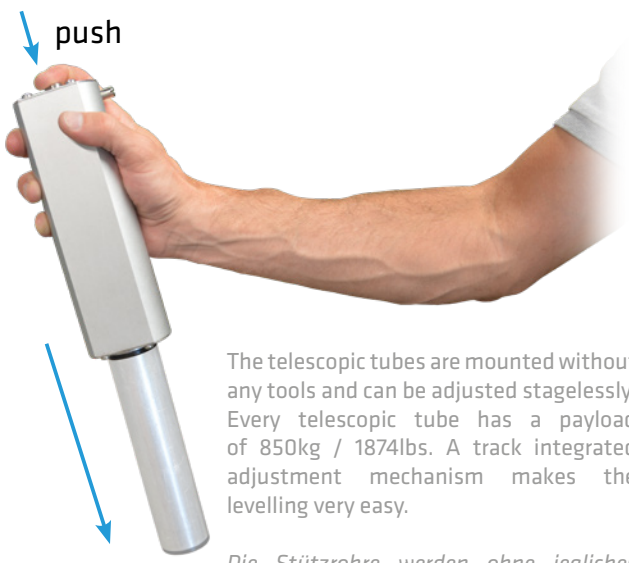

PRECISION LEVELING TRACK

PASSION OF MOVEMENT

www.panther.tv

Save time on set - with the new innovative Panther Precision Leveling Tracks with integrated levelling system. Various telescopic tubes offer you levelling possibilities from 0cm up to 67cm / 26.4" height.

Sparen Sie Zeit am Set - mit den neuen innovativen Panther Precision Leveling Tracks mit integriertem Nivelliersystem. Verschiedene Stützrohre ermöglichen Ihnen Nivellierungsmöglichkeiten von 0cm bis zu 67cm Höhe.

3 STEP LEVELING

Forget the time consuming leveling.

Adjustment mechanism to level the tracks

The telescopic tubes are mounted without any tools and can be adjusted stagelessly. Every telescopic tube has a payload of 850kg / 1874lbs. A track integrated adjustment mechanism makes the levelling very easy.

Die Stützrohre werden ohne jegliches Werkzeug montiert und können stufenlos justiert werden. Jedes Stützrohr hat eine Traglast von 850kg. Ein schienenintegrierter Einstellmechanismus ermöglicht eine einfache Höhenverstellung.