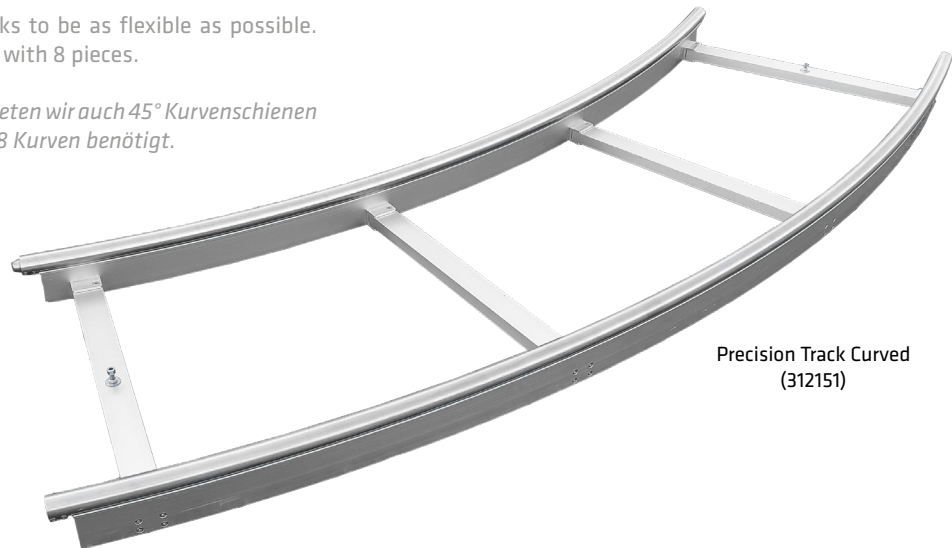

This construction is not only lightweight but also very rigid and combines all advantages of both - Aluminum- and Steel Tracks.

Die Panther Precision Track ist in dem bestmöglichen Design gefertigt, das Leichtigkeit und trotzdem Stabilität gewährleistet. Die Schiene besteht komplett aus Aluminium, um möglichst leicht zu sein und nur auf der Oberseite, wo es sehr stabil sein muss, ist sie mit einem austauschbarem Edelstahlcover überzogen.

LENGTHS

Your choice.

Precision Track 0,9 m / 3 ft.
(312148)

Precision Track 1,6 m / 5 ft.
(312149)

Precision Track 2,3 m / 7,6 ft.
(312150)

CURVED

Make it up to a circle.

We also offer 45° Curved Tracks to be as flexible as possible. You can set it up to a full circle with 8 pieces.

Um möglichst flexibel zu sein bieten wir auch 45° Kurvenschienen an. Für einen Vollkreis werden 8 Kurven benötigt.

Precision Track Curved
(312151)

TRANSPORT

Foldable Tracks.

All Precision Tracks can be fixed or folded. This makes it easy for all transport situations.