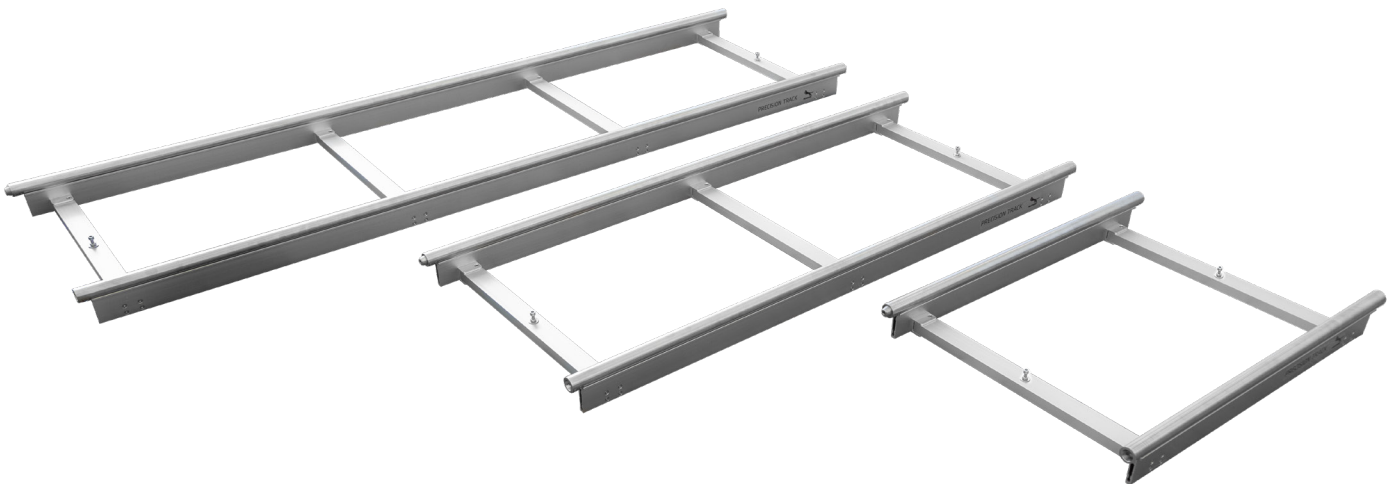

PRECISION TRACK

PASSION OF MOVEMENT

www.panther.tv

PRECISION TRACK

Combined characteristics.

The Panther Precision Track is manufactured in the best possible lightweight but still rigid design. The Track is made completely out of aluminum to be as lightweight as possible and only on the running surface where it has to be very solid the track is covered with an interchangeable Stainless Steel Cover.

This construction is not only lightweight but also very rigid and combines all advantages of both - Aluminum- and Steel Tracks.

Die Panther Precision Track ist in dem bestmöglichen Design gefertigt, das Leichtigkeit und trotzdem Stabilität gewährleistet. Die Schiene besteht komplett aus Aluminium, um möglichst leicht zu sein und nur auf der Oberseite, wo es sehr stabil sein muss, ist sie mit einem austauschbarem Edelstahlcover überzogen.

Dieses Design ist nicht nur leicht sondern stabil und kombiniert die jeweiligen Vorteile einer Standard Alu- bzw. Stahlschiene.

Track Cover: Stainless Steel (interchangeable)

Track Body: Aluminum

COMBINE IT

Works perfectly with PLT and PMT.

no adapter needed

same height

Precision Track (PT)

Precision Leveling Track (PLT)

Precision Track (PT)

Precision Mono Track (PMT)

same height