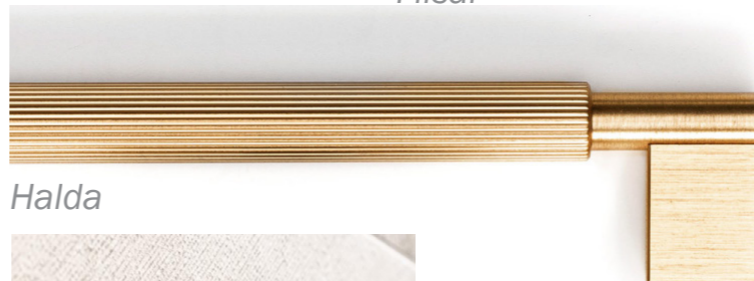

Parket

Flísar