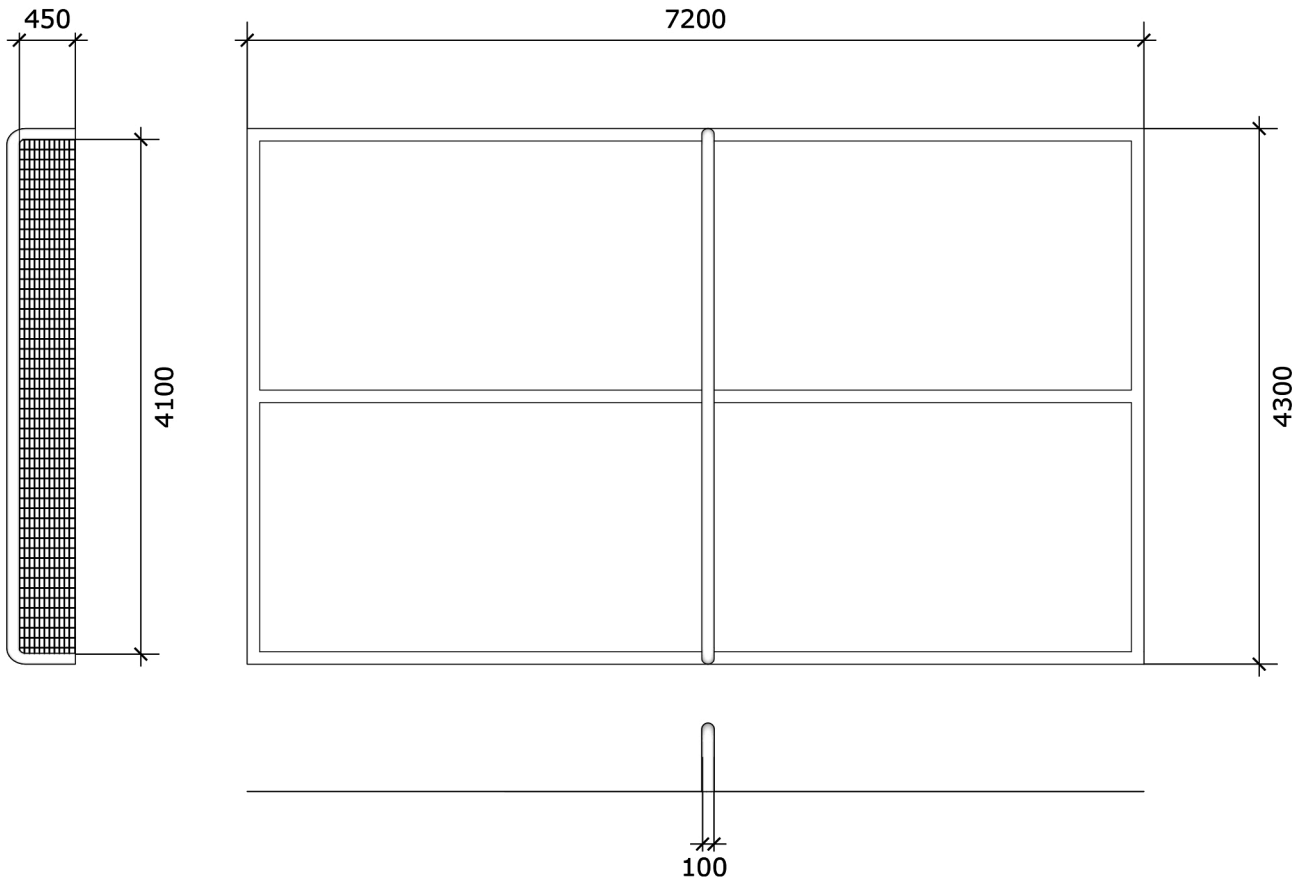

Ficha Técnica: Deportivo

ARCO FÚTBOL - TENIS

Dimensiones:

Material/es:

- Tubo estructural 100 mm x 2 mm esp.
- Rejilla TDL 80 x 40 mm

Terminaciones:

- Galvanizado en caliente
- Pintura al horno (según RAL)
- DÚO (pintura sobre galvanizado)

Sistema de fijación:

- Varilla roscada con fijación química