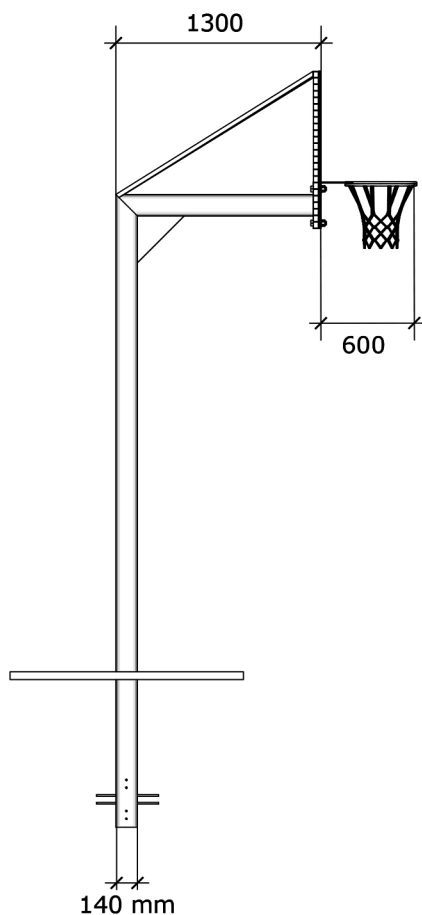

Ficha Técnica: Deportivo

ARO BASQUET

Dimensiones:

Material/es:

- Tubo estructural 140 mm x 4,75 mm esp.
- Rejilla TDL 80 x 40 mm

Terminaciones:

- Galvanizado en caliente
- Pintura al horno (según RAL)
- DÚO (pintura sobre galvanizado)