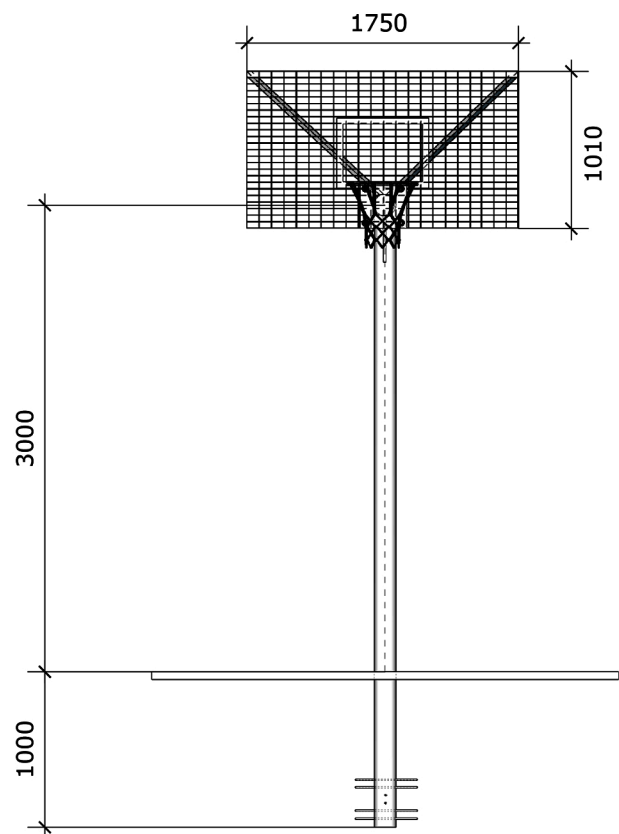

Ficha Técnica: Deportivo

ARO BASQUET

Dimensiones:

Material/es:

- Tubo estructural 140 mm x 4,75 mm esp.
- Rejilla TDL 80 x 40 mm

Terminaciones:

- Galvanizado en caliente
- Pintura al horno (según RAL)
- DÚO (pintura sobre galvanizado)

Sistema de fijación:

- Varilla roscada con fijación química