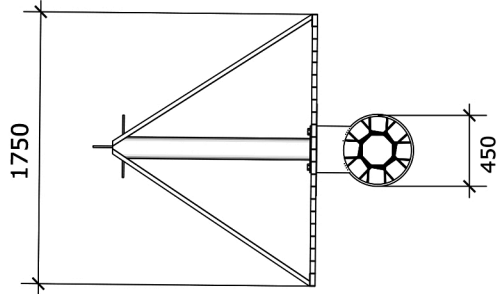

Ficha Técnica: Deportivo

ARO BASQUET

Dimensiones:

Material/es:

- Tubo estructural 140 mm x 4,75 mm esp.
- Rejilla TDL 80 x 40 mm

Terminaciones:

- Galvanizado en caliente
- Pintura al horno (según RAL)
- DÚO (pintura sobre galvanizado)