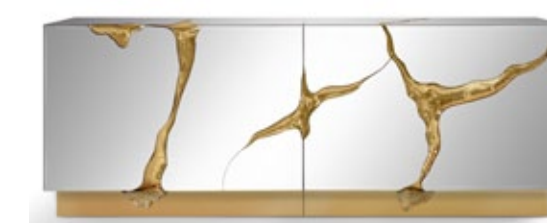

## BLACK&WHITE

ANTONIO LUPI Gessati. Lavabo in marmo e strati di resina

CATTELAN Skorpio crystalart. Tavolo con piano stampato

BOSA Bossanova. Tavolini in ceramica decorata a mano

BORZALINO Diva. Divano rétro rivestito in tessuto

## NOUVEAU CAPITONNÉ

DE PADOVA Capitonné. Pouf con lavorazione a mano

CANTORI Urbino. Letto in metallo con testata trapuntata

FRIGERIO Miller. Pouf in velluto rivestiti in tessuto ricamato

DAUNENSTEP Duna. Trapunta bicolore in cotone imbottita

## METAL VIBES

FLOS Skygarden. Lampada in gesso con finitura dorata

BOCA DO LOBO Lapiaz sideboard. Madia rivestita d'acciaio

ALESSI Ohhh. Profumatore in porcellana e legno

JULIAN MAYOR Scoop chair. Seduta in acciaio