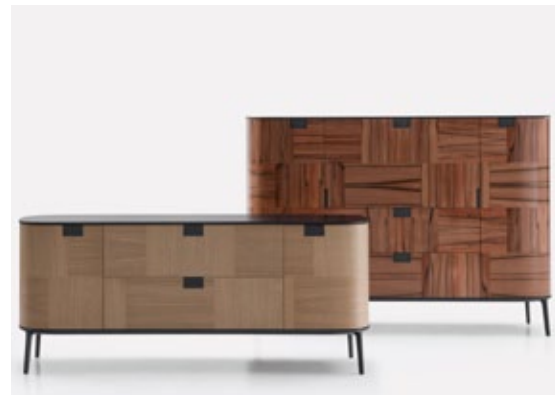

## WORLD OF MACRAMÉ

BARBARA ABATERUSSO Carizzu. Consolle con pizzo-ottone

CAPPELLINI Knotted chair. Seduta in fibra di carbonio

KARTELL Kakubi. Lampada da terra in tecnopolimero

YUKIKO NAGAI Panchina in merletto. Rifinitura a mosaico

## ORGANIC SHAPES

**BAE SE HWA** Steam 11. Poltroncina in legno di noce

**JOSEPH WALSH** Enignum. Tavolo con fogli di legno piegati

**MAXALTO** Tesaurus. Mobile con pergamena di legno

**PIEGATTO** Pipo chair. Sedute con 29 elementi di legno