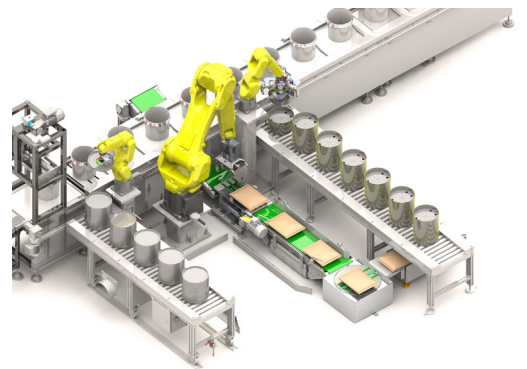

Ihre Aufgaben

- Wareneingangsprüfungen bzgl. Identität, Quantität und Qualität für Normteile und zeichnungsgebundene Fertigungsteile
- Maßliche und visuelle Eingangsprüfung unter Auswahl geeigneter Messmittel
- Produktionsfreigabe von Teilen, ggfs. nach Rücksprache mit den technischen Abteilungen
- Dokumentation von Mängeln und Abwicklung des Reklamationsprozesses mit den Lieferanten
- Einlagerung der geprüften Ware und ggfs. Unterstützung des laufenden Lagerbetriebs

Ihr Profil

- Abgeschlossene technische Ausbildung im Bereich Maschinenbau oder vergleichbare Qualifikation
- Berufserfahrung im Bereich der Wareneingangsprüfung eines produzierenden Industrieunternehmens
- Sicherer Umgang mit technischen Zeichnungen
- Sie arbeiten gerne im Team, sind belastbar und motiviert
- Ihr Profil wird abgerundet durch selbständiges, verantwortungsvolles Arbeiten und Flexibilität
- Sicherer Umgang mit Microsoft Office
- Gute Deutschkenntnisse in Wort und Schrift

Wir bieten

- Ein unbefristetes und sicheres Arbeitsverhältnis in einem inhabergeführten Unternehmen mit flachen Hierarchien
- Abwechslungsreiche, anspruchsvolle Aufgaben
- Ein angemessenes Gehalt mit vermögenswirksamen Leistungen
- Förderung der individuellen beruflichen Entwicklung

Kontakt
System GmbH & Co. KG
Personalabteilung
hr@rima-system.com

Zeitpunkt: ab sofort am Standort Mönchengladbach Erftstraße 38, 41238 Mönchengladbach