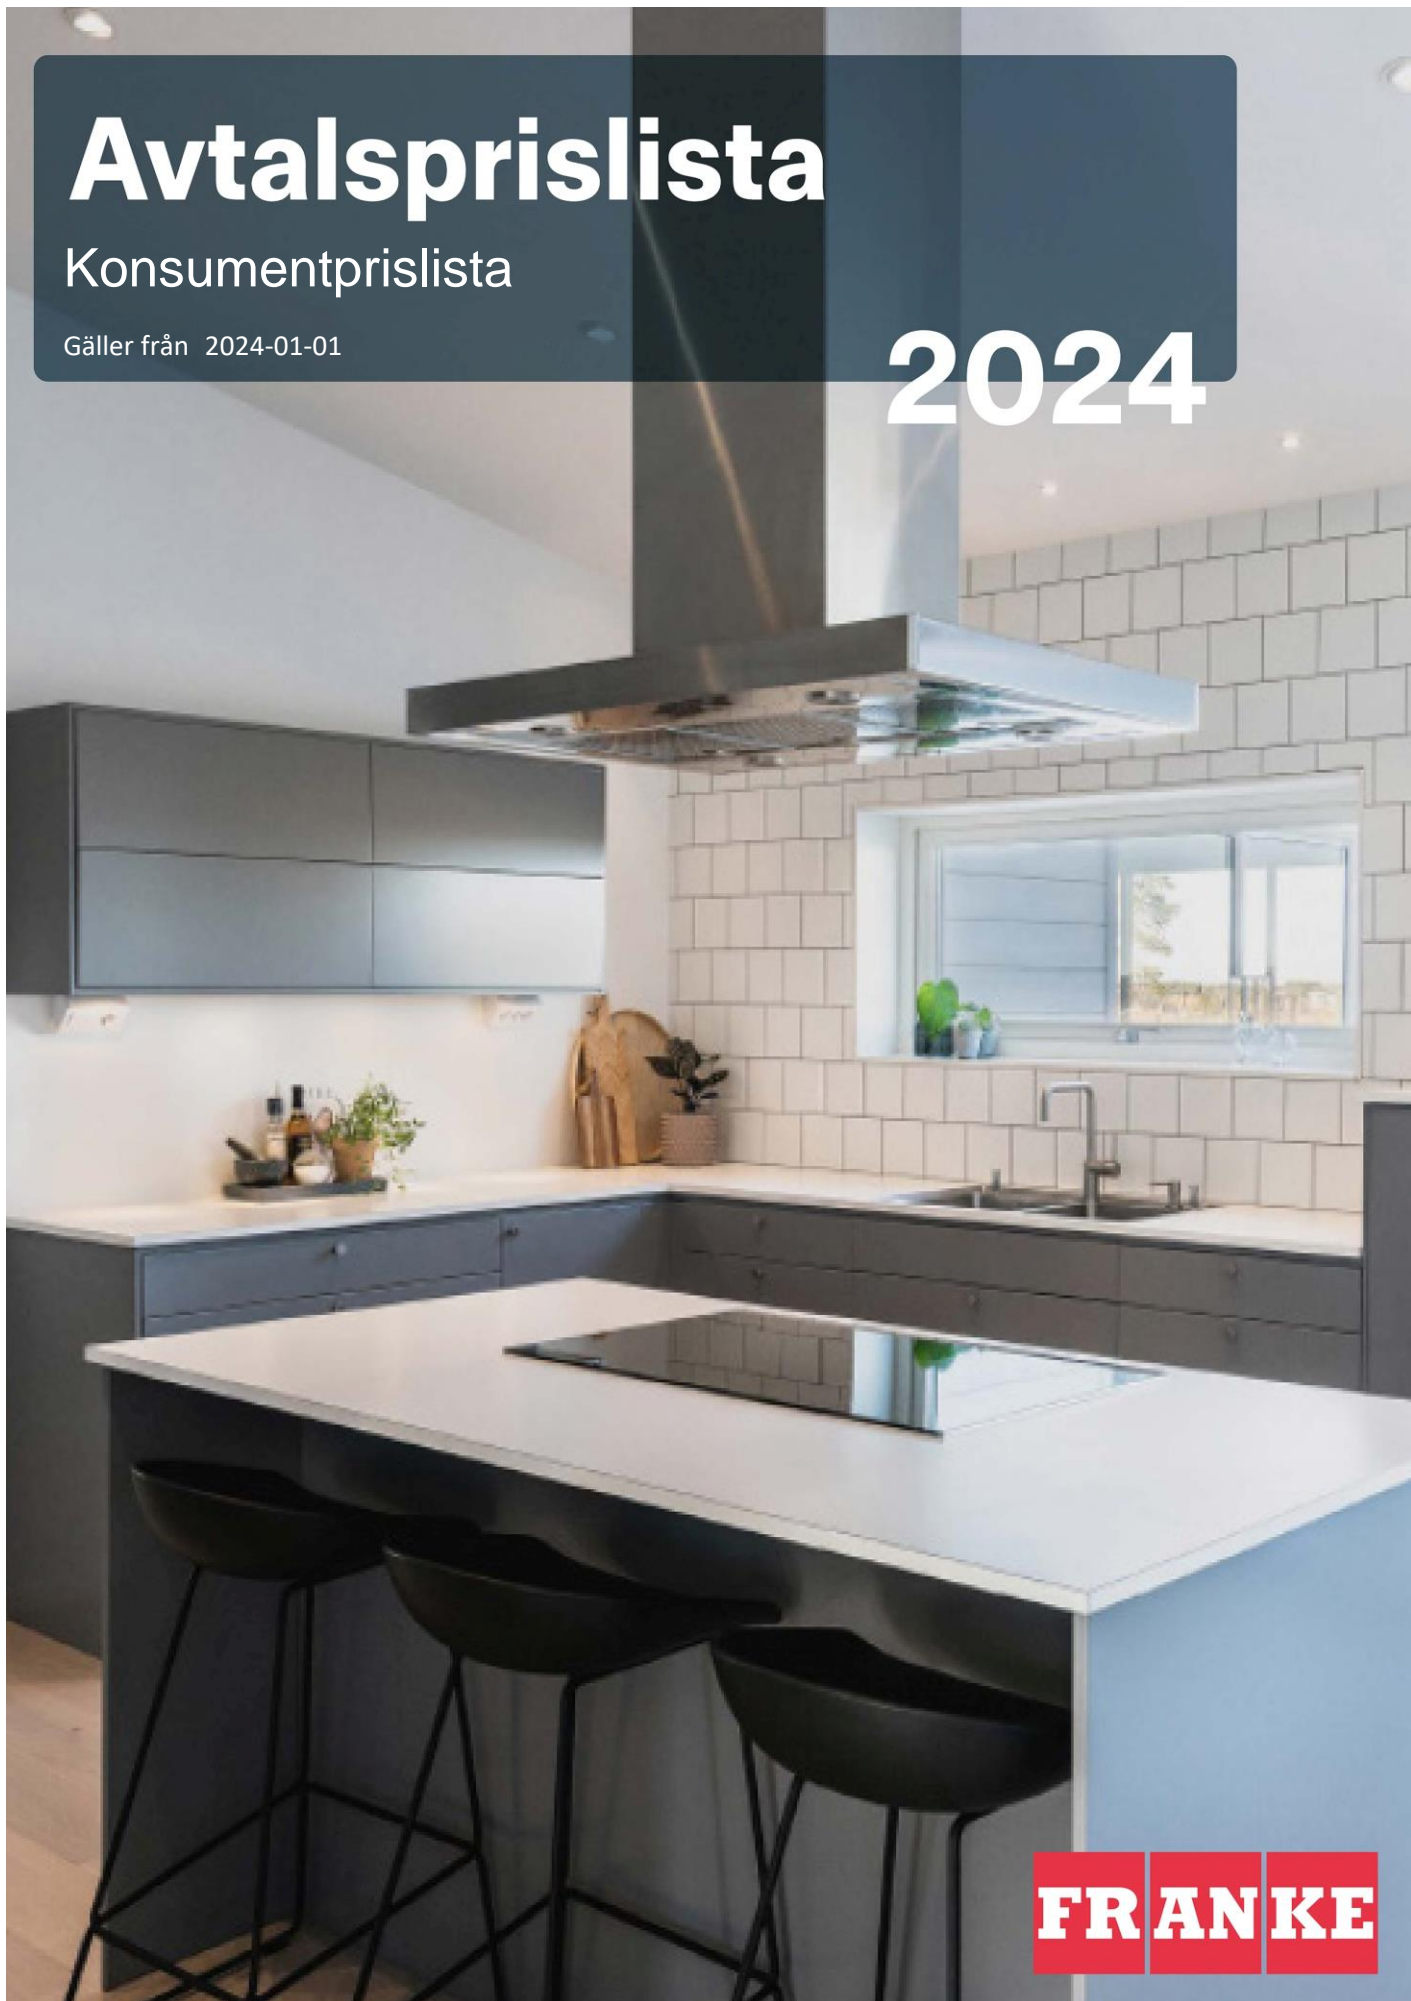

Avtalsprislista

Konsumentprislista

Gäller från 2024-01-01

2024

FRANKE